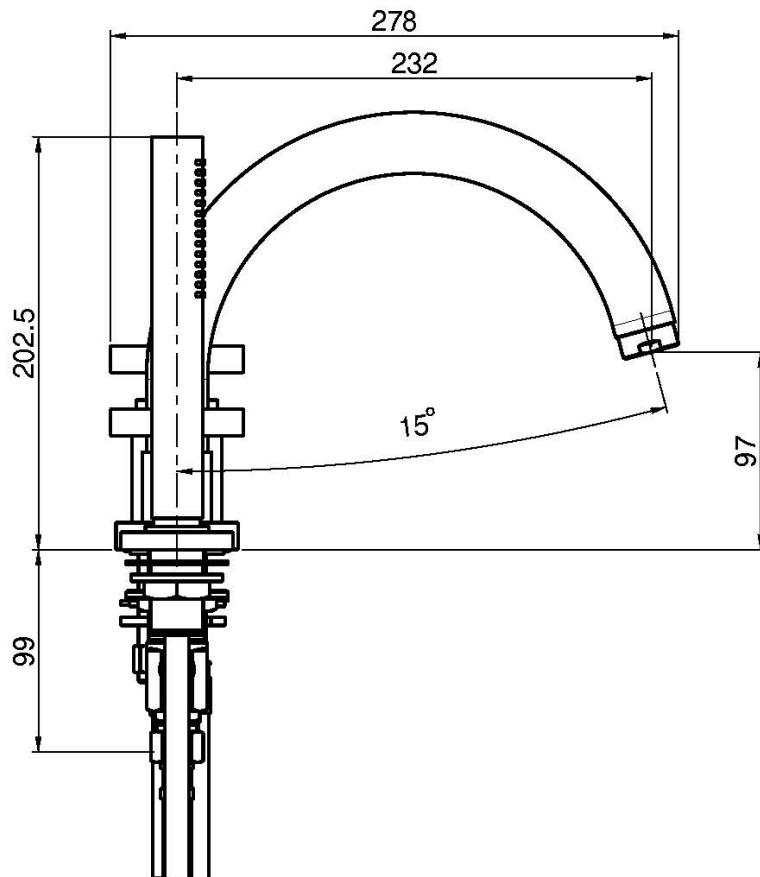

Codice F5314

GRUPPO BORDO VASCA

- flessibile in nylon 1500 mm
- supporto doccia
- doccia con ugelli anticalcare
- deviatore

IMMAGINE

Finiture

-  CROMO
CR
-  HL
-  HS
-  NICKEL SPAZZOLATO
SN
-  CROMO NERO
CN
-  CROMO NERO SPAZZOLATO
CS
-  BIANCO OPACO
BS
-  NERO OPACO
NS

PRODOTTI DA ORDINARE SEPARATAMENTE

[Piastra in acciaio
inox](#)

Vedere le condizioni generali di vendita presenti sul nostro
listino in vigore

This drawing is the property of FIMA Carlo Frattini. Any complete or partial reproduction, or any transmission to third party without FIMA Carlo Frattini authorization is forbidden.