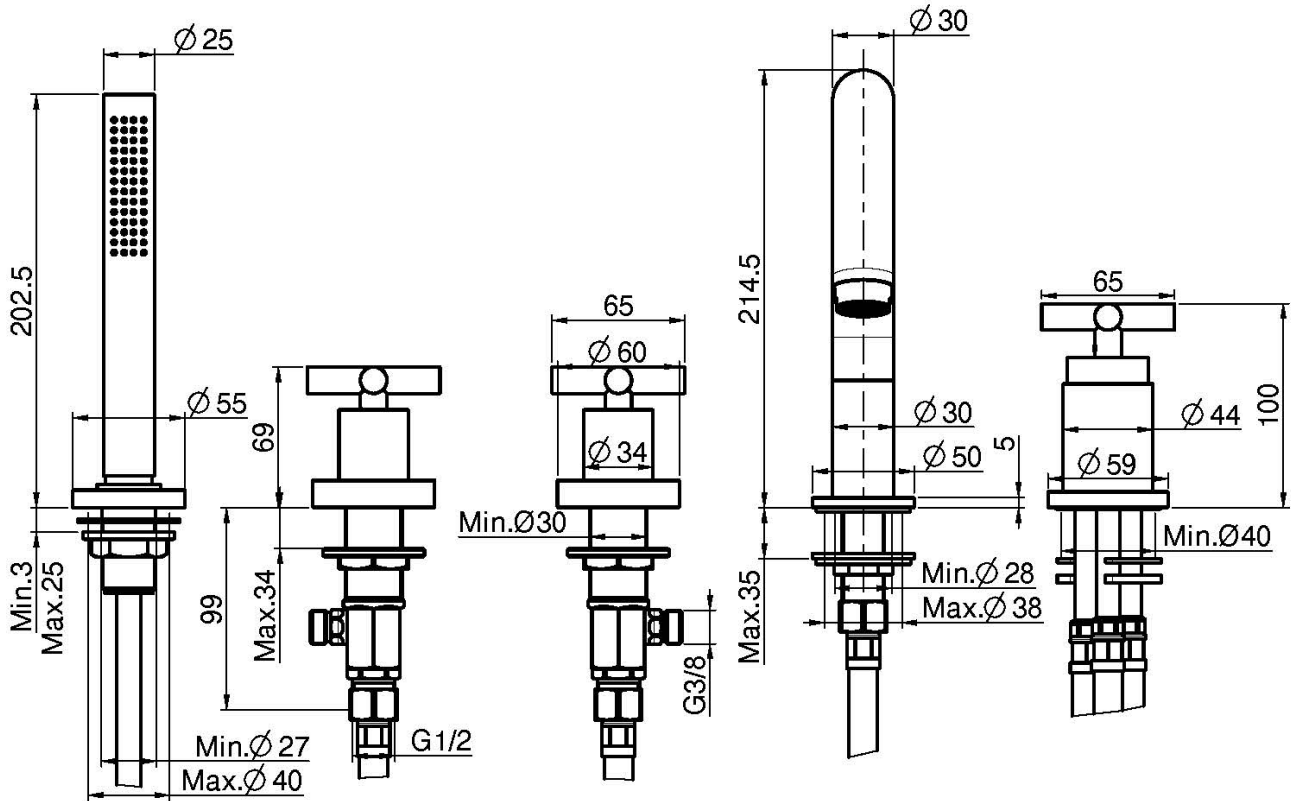

Codice F5314

GRUPPO BORDO VASCA

- flessibile in nylon 1500 mm
- supporto doccia
- doccia con ugelli anticalcare
- deviatore

IMMAGINE

Finiture

-  CROMO
CR
-  HL
-  HS
-  NICKEL SPAZZOLATO
SN
-  CROMO NERO
CN
-  CROMO NERO SPAZZOLATO
CS
-  BIANCO OPACO
BS
-  NERO OPACO
NS

PRODOTTI DA ORDINARE SEPARATAMENTE

[Piastra in acciaio
inox](#)

Vedere le condizioni generali di vendita presenti sul nostro
listino in vigore

This drawing is the property of FIMA Carlo Frattini. Any complete or partial reproduction, or any transmission to third party without FIMA Carlo Frattini authorization is forbidden.