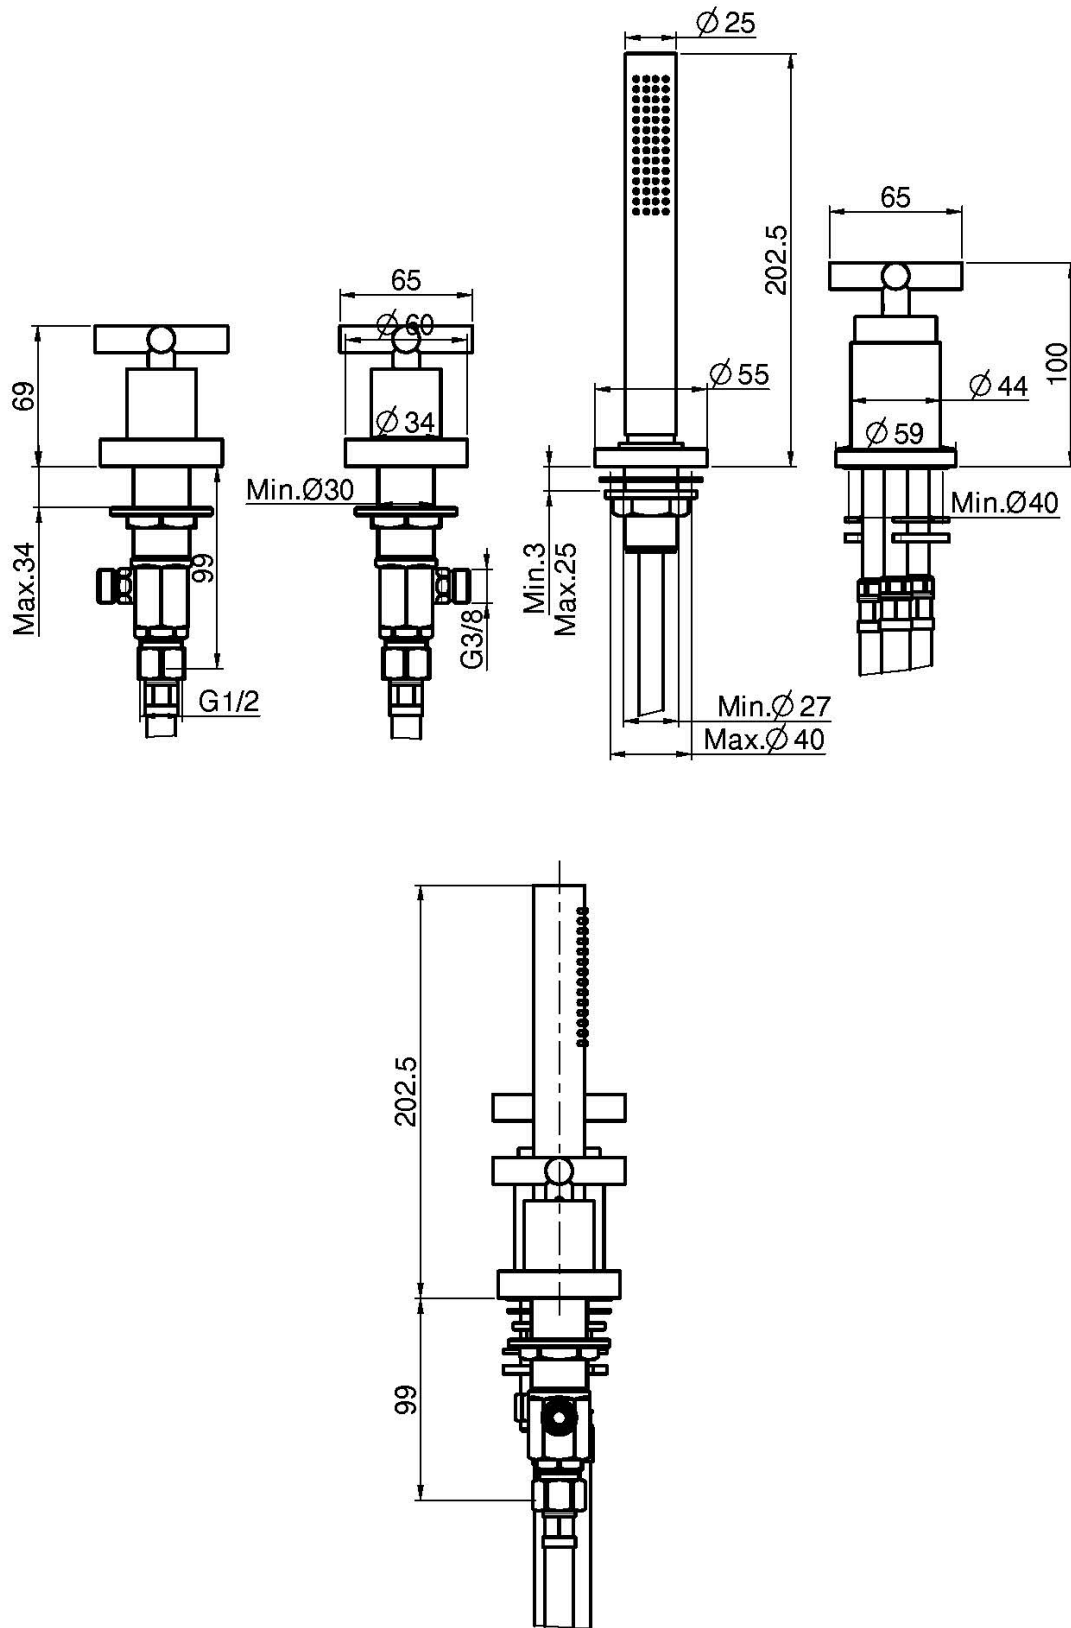

Codice F5314/2

GRUPPO BORDO VASCA

- flessibile in nylon 1500 mm
- supporto doccia
- doccia con ugelli anticalcare
- deviatore

IMMAGINE

Finiture

-  CROMO
CR
-  HL
-  HS
-  NICKEL SPAZZOLATO
SN
-  CROMO NERO
CN
-  CROMO NERO SPAZZOLATO
CS
-  BIANCO OPACO
BS
-  NERO OPACO
NS

PRODOTTI DA ORDINARE SEPARATAMENTE

[Piastra in acciaio
inox](#)

Vedere le condizioni generali di vendita presenti sul nostro
listino in vigore

This drawing is the property of FIMA Carlo Frattini. Any complete or partial reproduction, or any transmission to third party without FIMA Carlo Frattini authorization is forbidden.