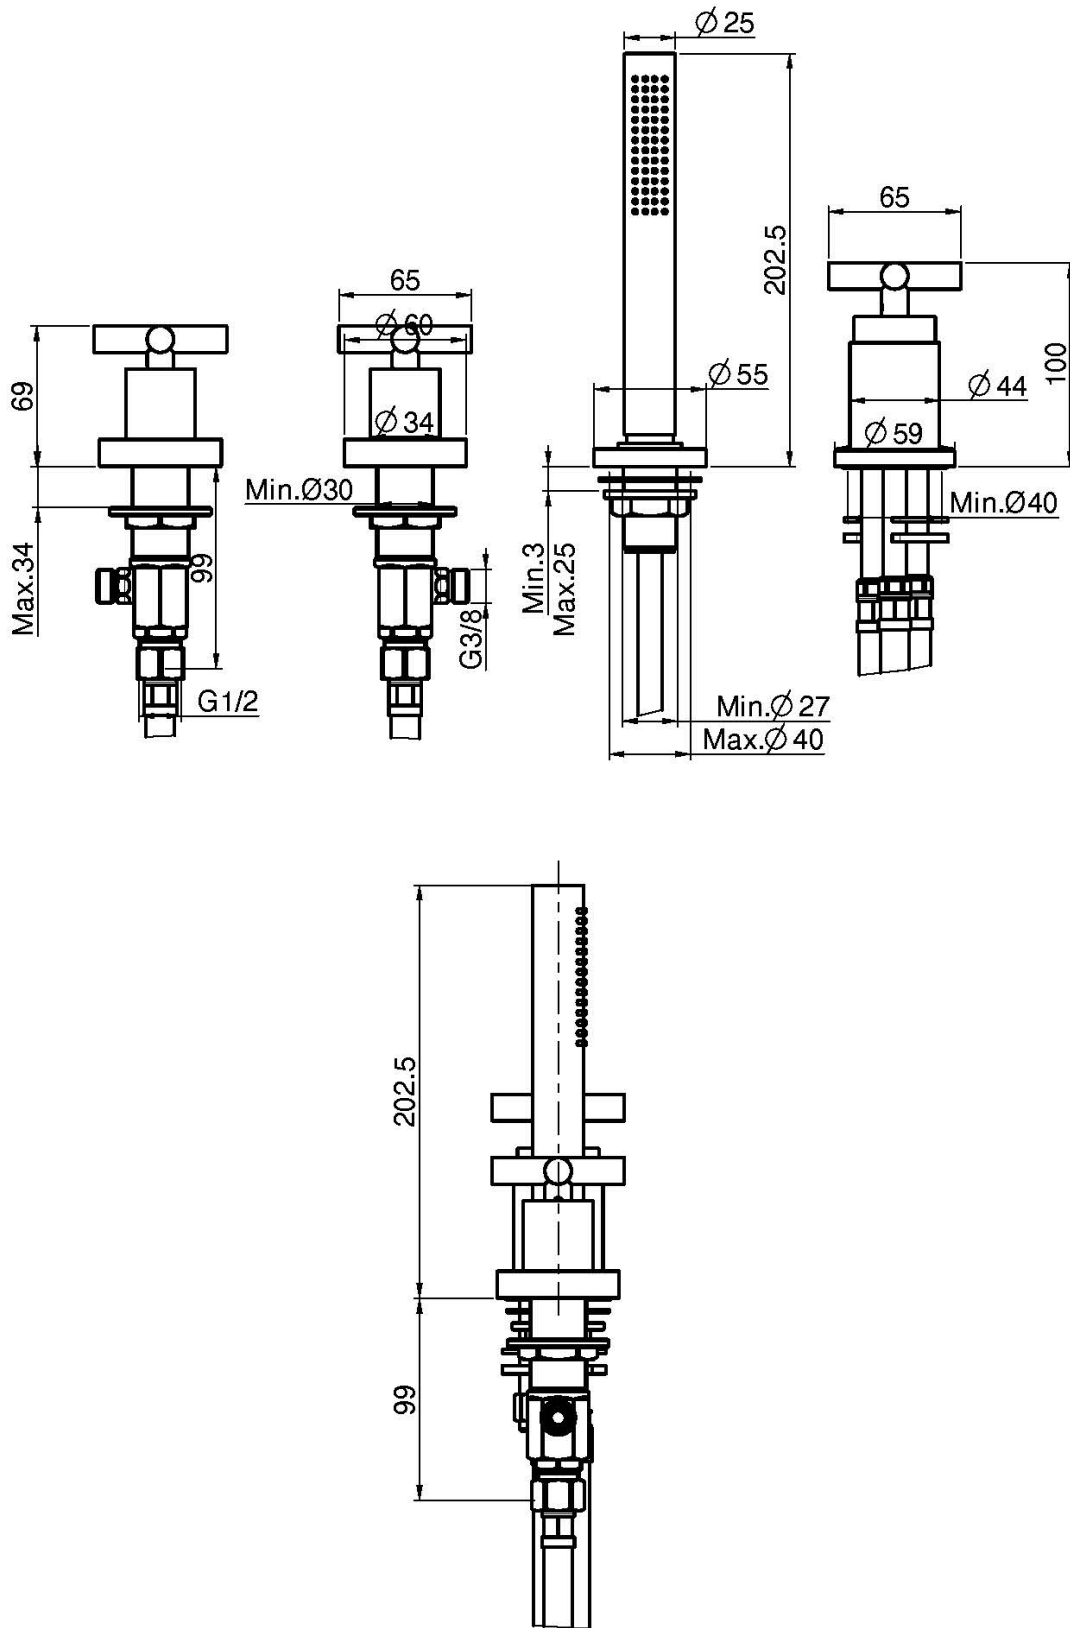

Codice F5314/2

GRUPPO BORDO VASCA

- flessibile in nylon 1500 mm
- supporto doccia
- doccia con ugelli anticalcare
- deviatore

IMMAGINE

Finiture

-  CROMO
CR
-  HL
-  HS
-  NICKEL SPAZZOLATO
SN
-  CROMO NERO
CN
-  CROMO NERO SPAZZOLATO
CS
-  BIANCO OPACO
BS
-  NERO OPACO
NS

PRODOTTI DA ORDINARE SEPARATAMENTE

[Piastra in acciaio
inox](#)

Vedere le condizioni generali di vendita presenti sul nostro
listino in vigore

This drawing is the property of FIMA Carlo Frattini. Any complete or partial reproduction, or any transmission to third party without FIMA Carlo Frattini authorization is forbidden.