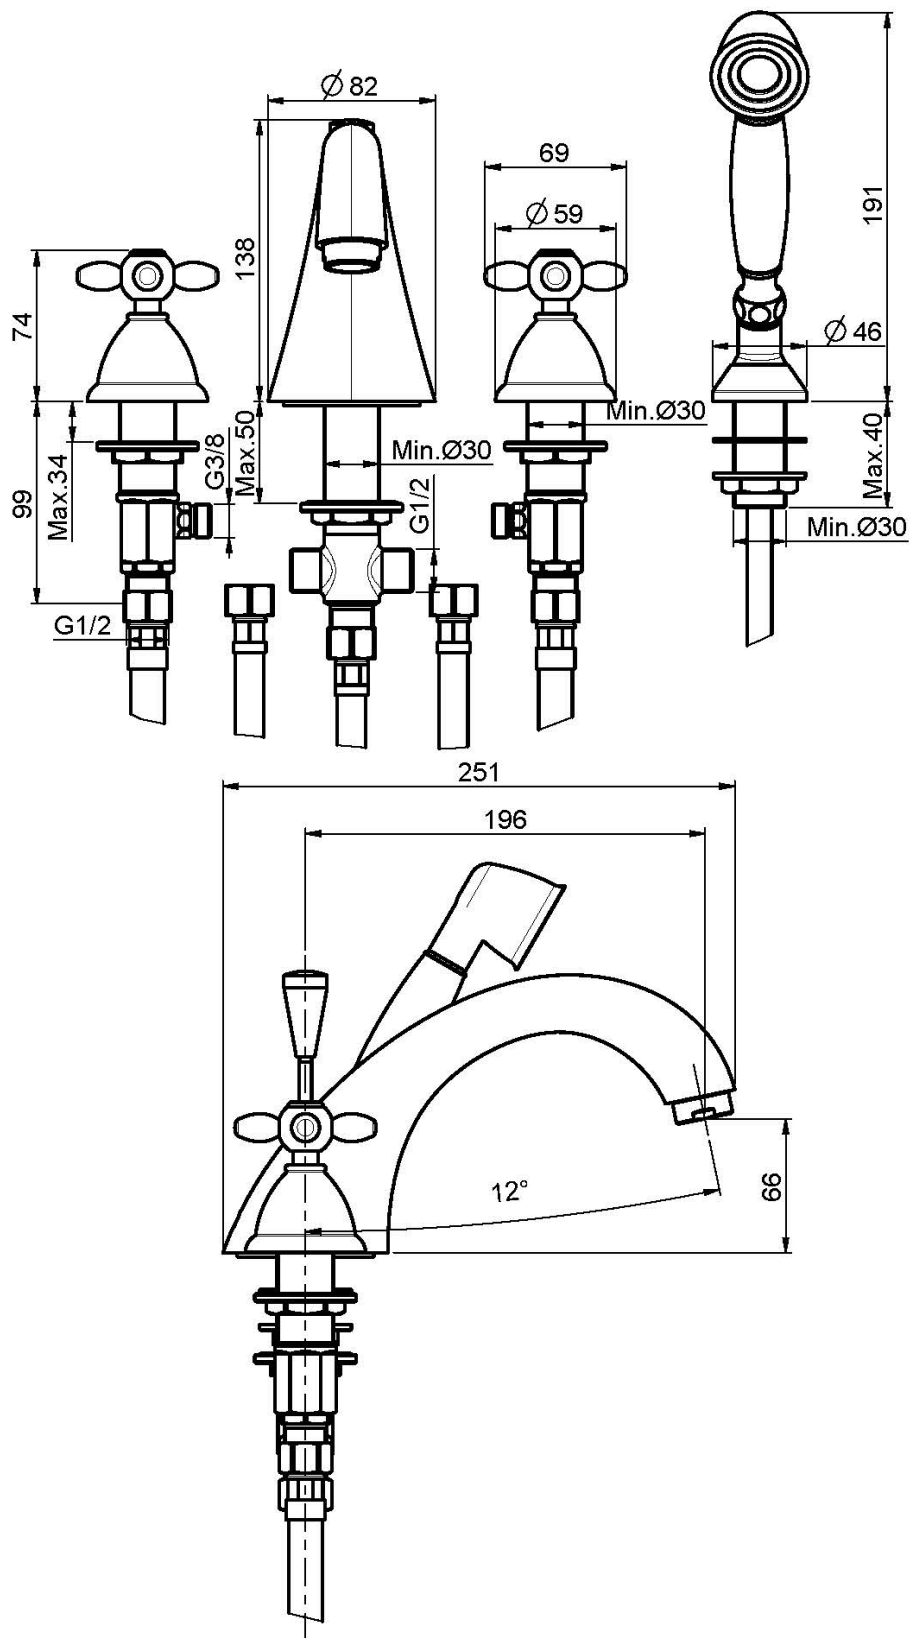

This drawing is the property of FIMA Carlo Frattini. Any complete or partial reproduction, or any transmission to third party without FIMA Carlo Frattini authorization is forbidden.