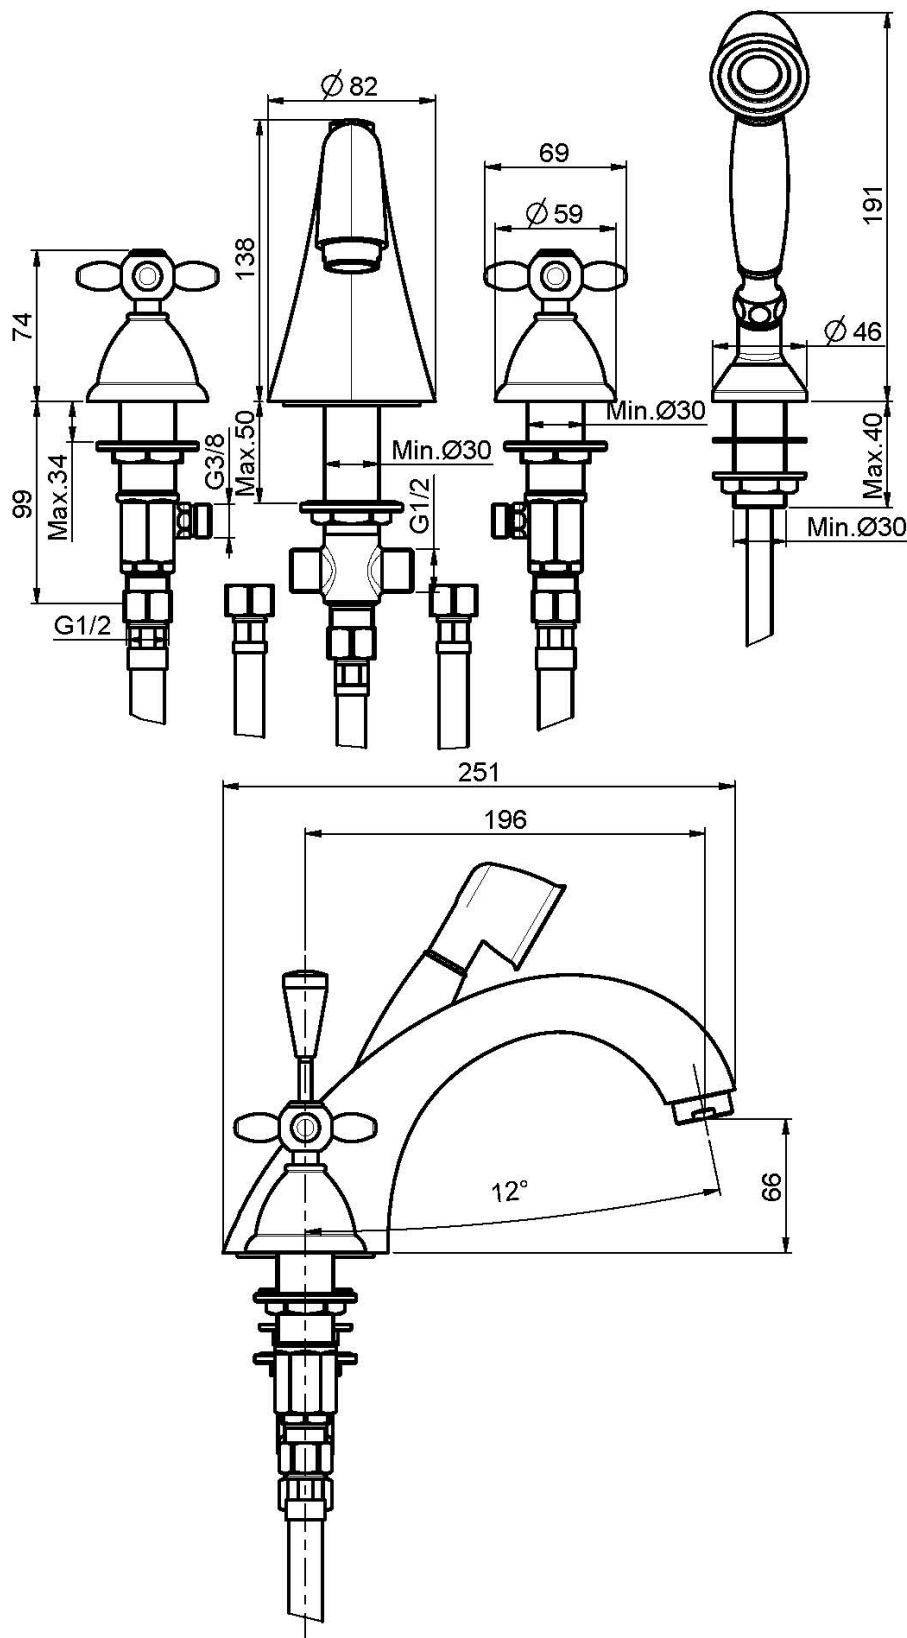

Codice F5014

GRUPPO BORDO VASCA

- flessibile in nylon 1500 mm
- doccia con ugelli anticalcare
- deviatore
- supporto doccia

IMMAGINE

Finiture

-  CROMO
CR
-  NICKEL SPAZZOLATO
SN
-  ORO
OR
-  ORO SPAZZOLATO
OS
-  BRONZO
BR
-  RAME ANTICO
RA

PRODOTTI DA ORDINARE SEPARATAMENTE

[Piastra in acciaio
inox](#)

Vedere le condizioni generali di vendita presenti sul nostro
listino in vigore

This drawing is the property of FIMA Carlo Frattini. Any complete or partial reproduction, or any transmission to third party without FIMA Carlo Frattini authorization is forbidden.