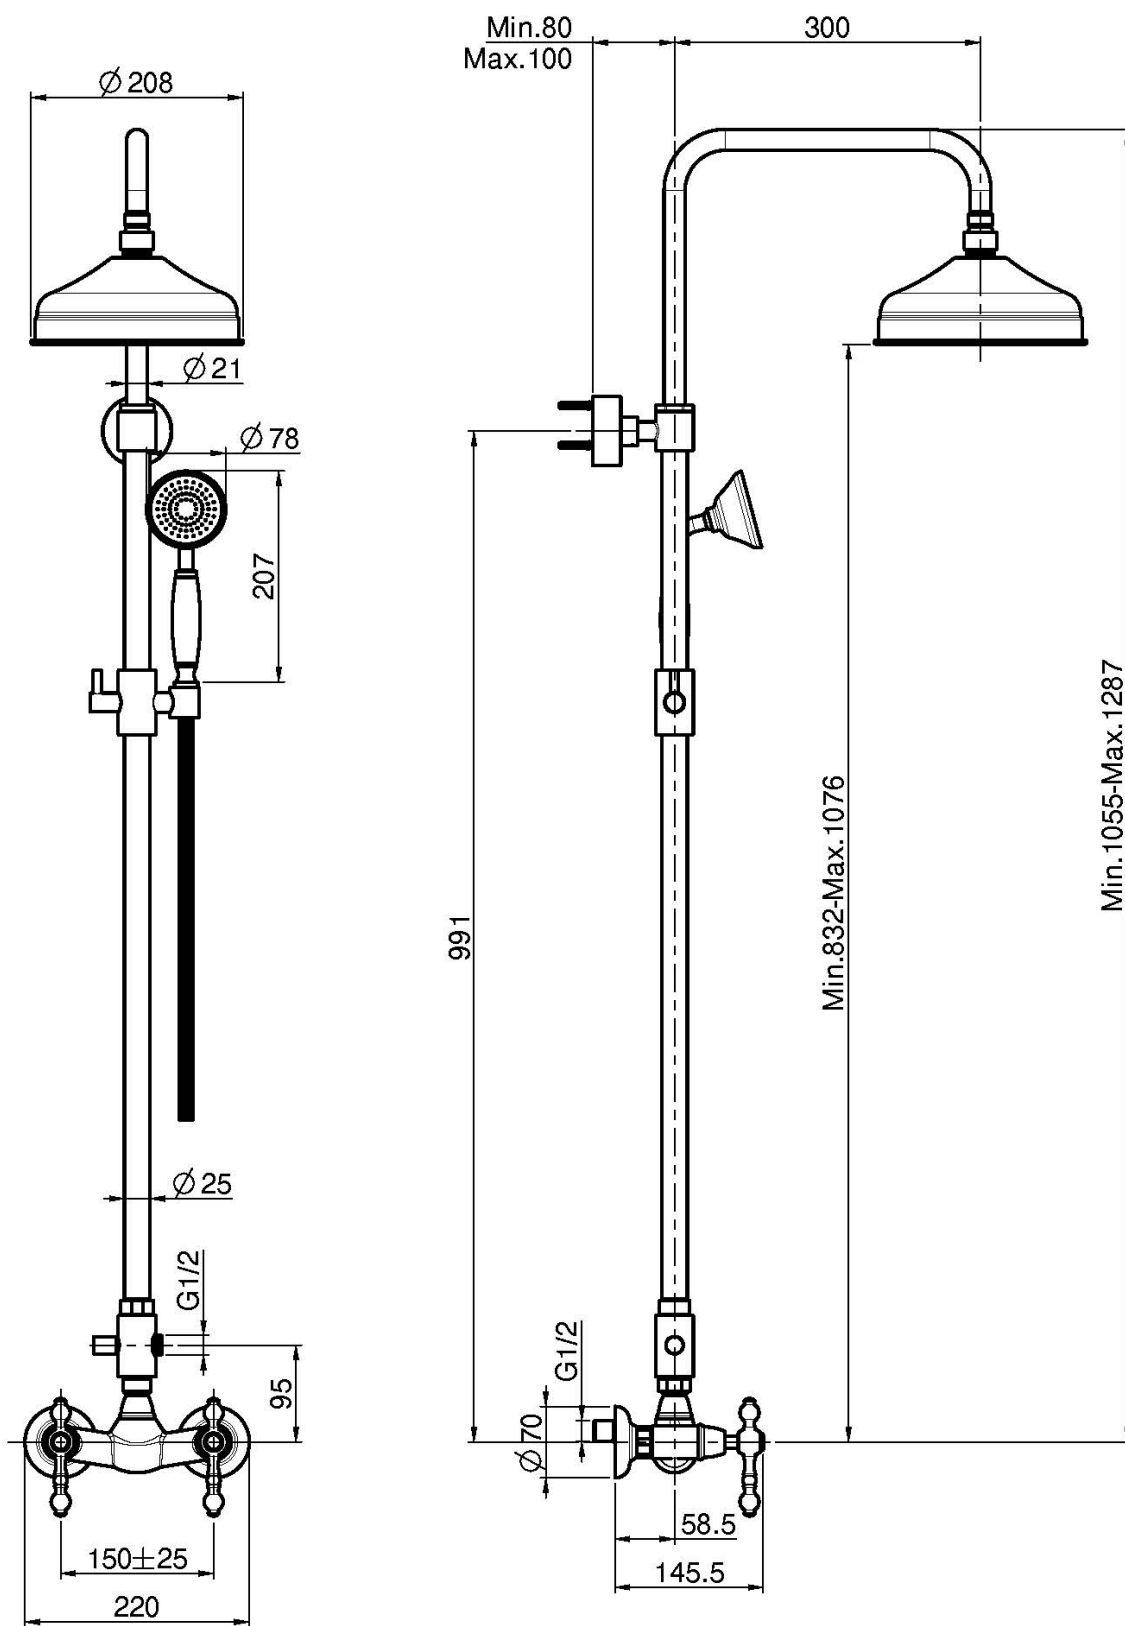

This drawing is the property of FIMA Carlo Frattini. Any complete or partial reproduction, or any transmission to third party without FIMA Carlo Frattini authorization is forbidden.