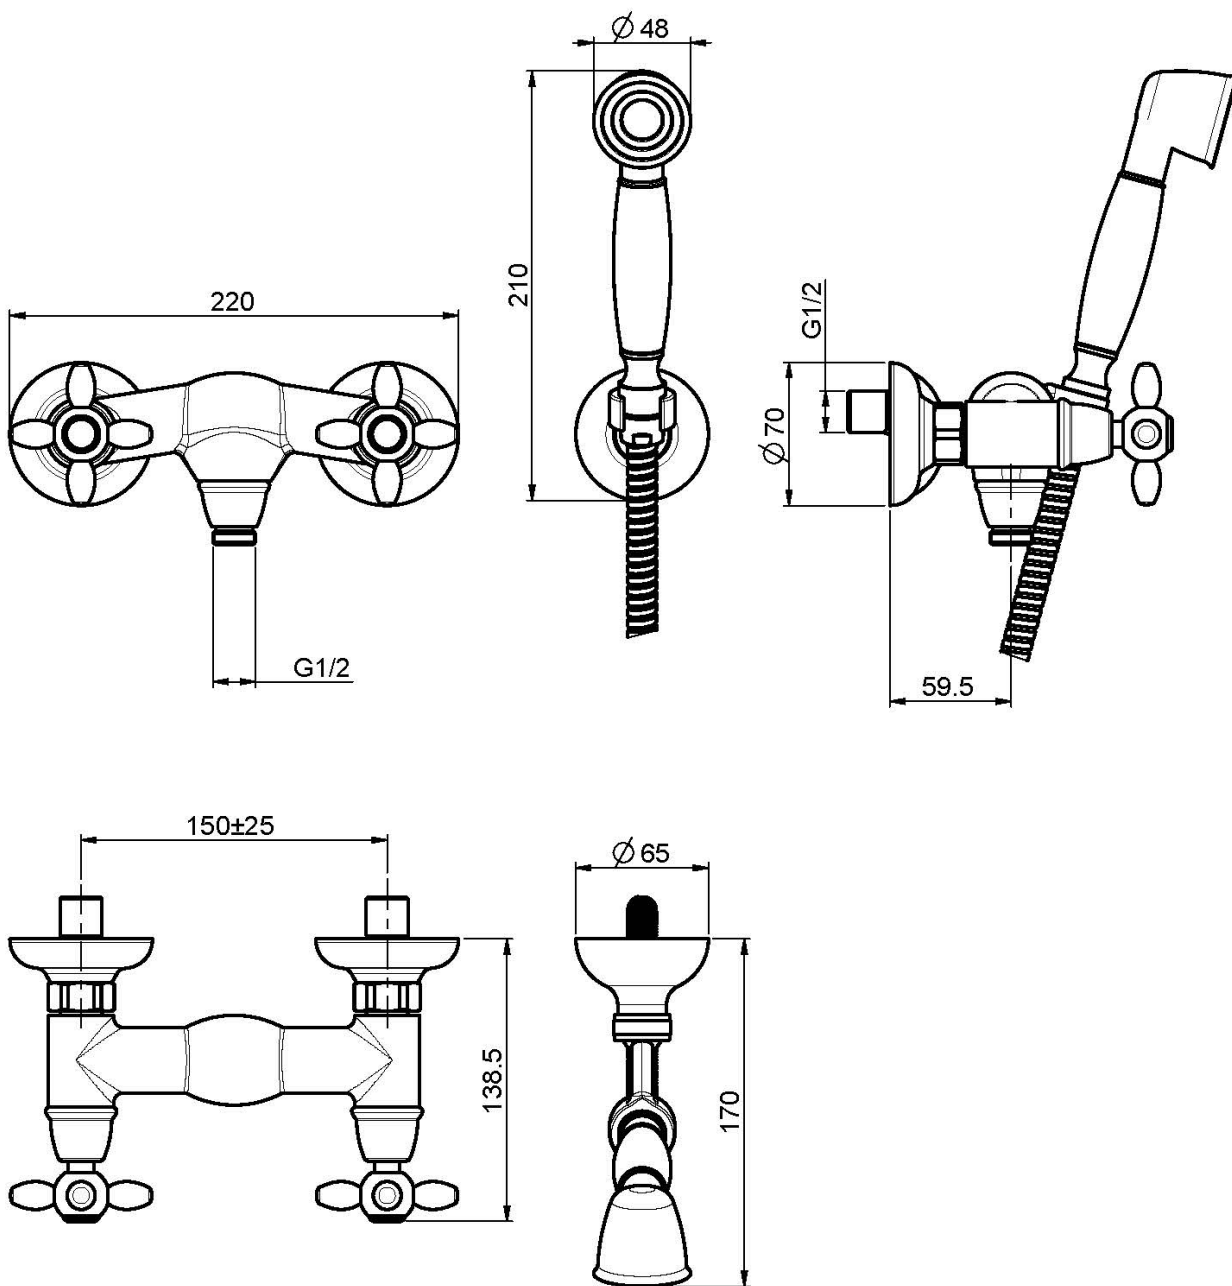

This drawing is the property of FIMA Carlo Frattini. Any complete or partial reproduction, or any transmission to third party without FIMA Carlo Frattini authorization is forbidden.