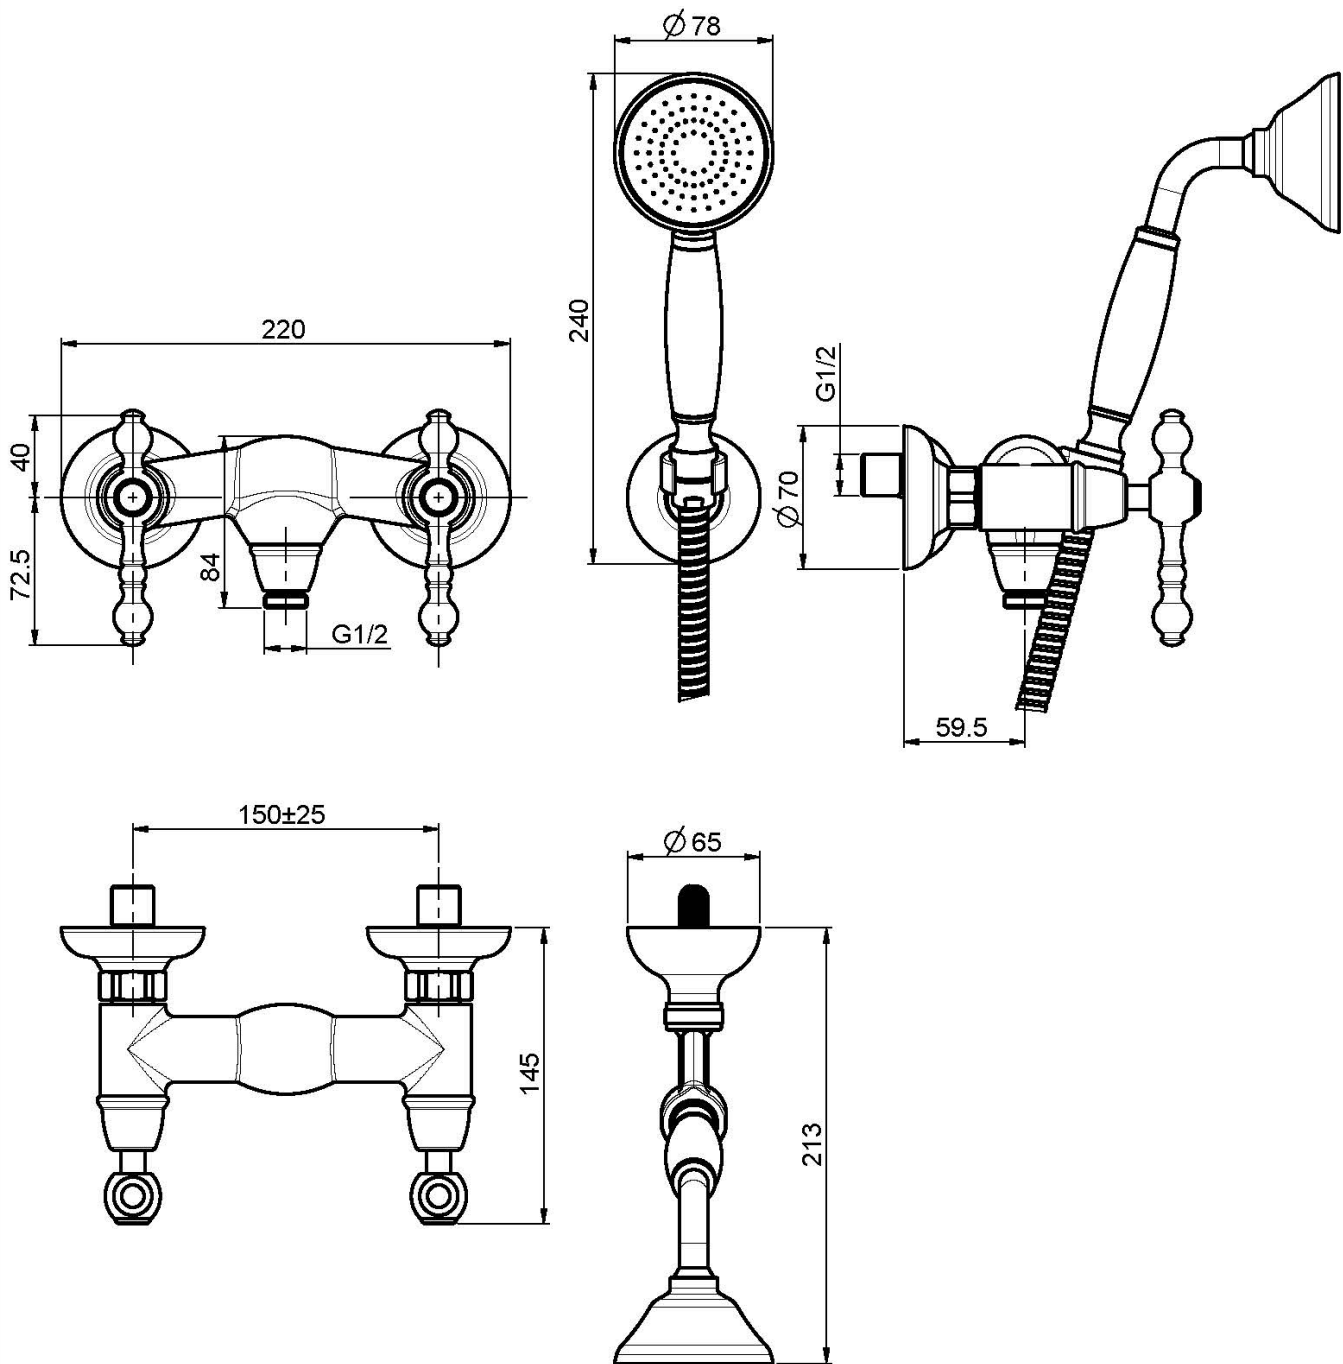

This drawing is the property of FIMA Carlo Frattini. Any complete or partial reproduction, or any transmission to third party without FIMA Carlo Frattini authorization is forbidden.