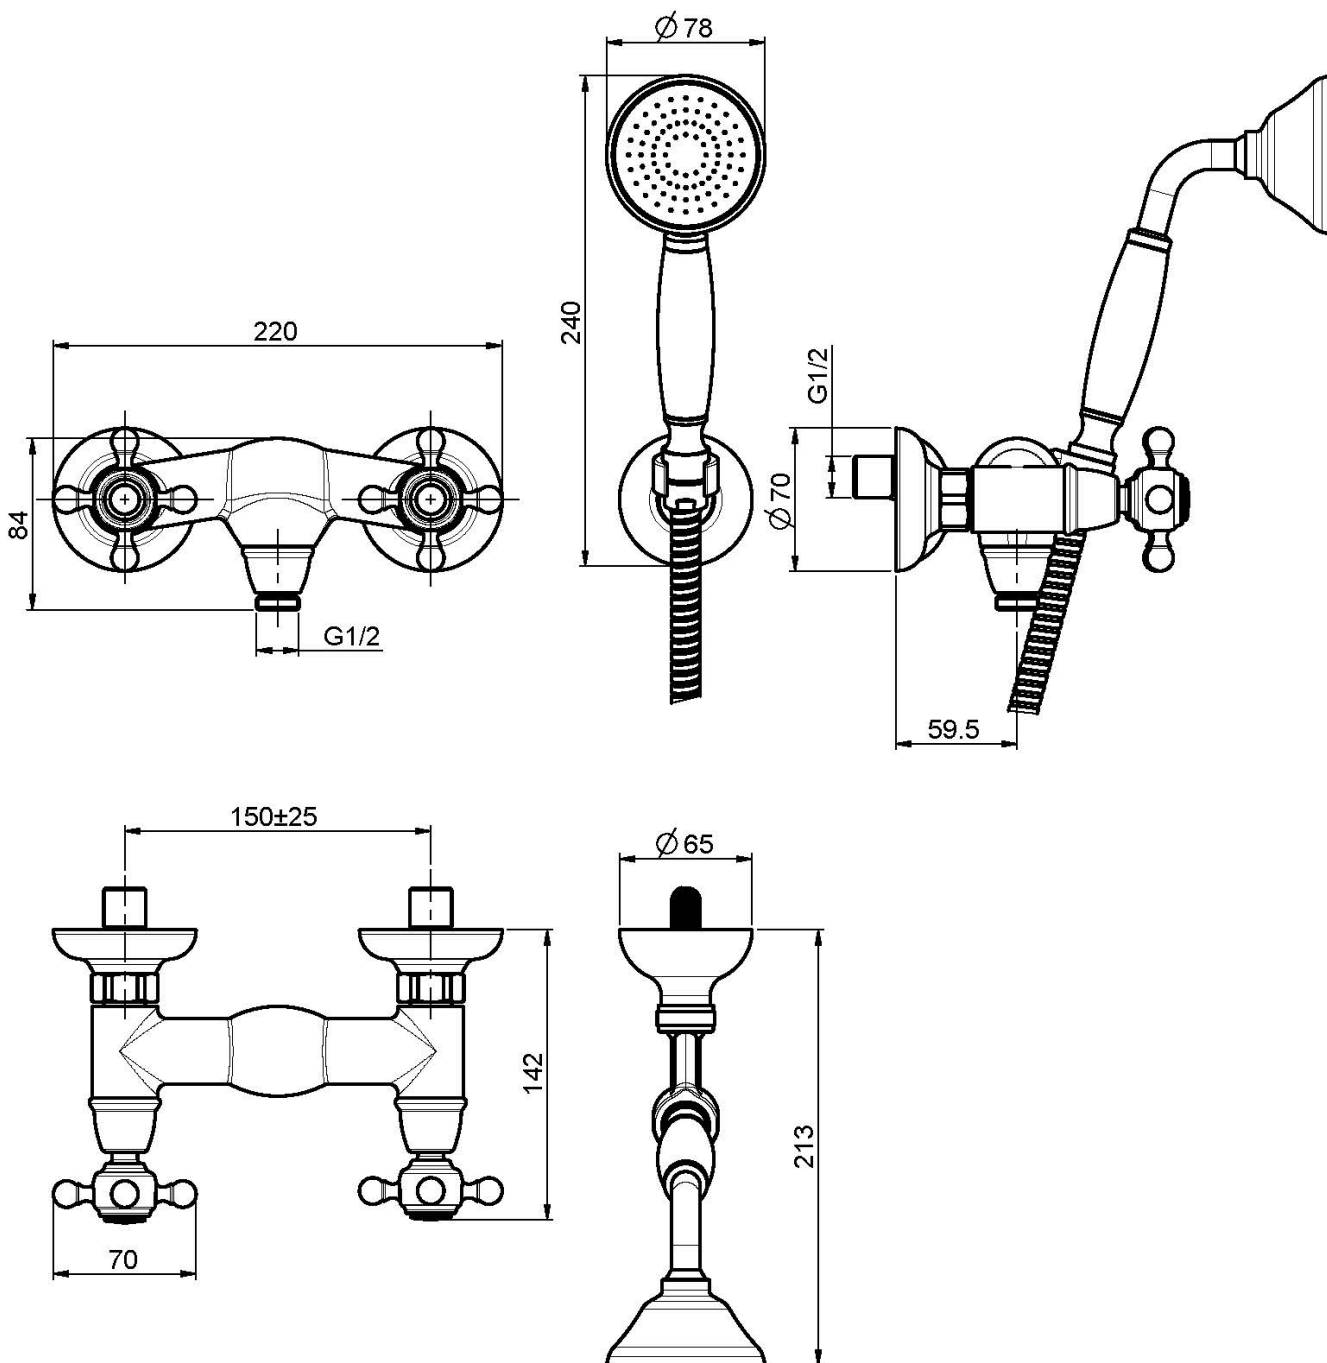

This drawing is the property of FIMA Carlo Frattini. Any complete or partial reproduction, or any transmission to third party without FIMA Carlo Frattini authorization is forbidden.