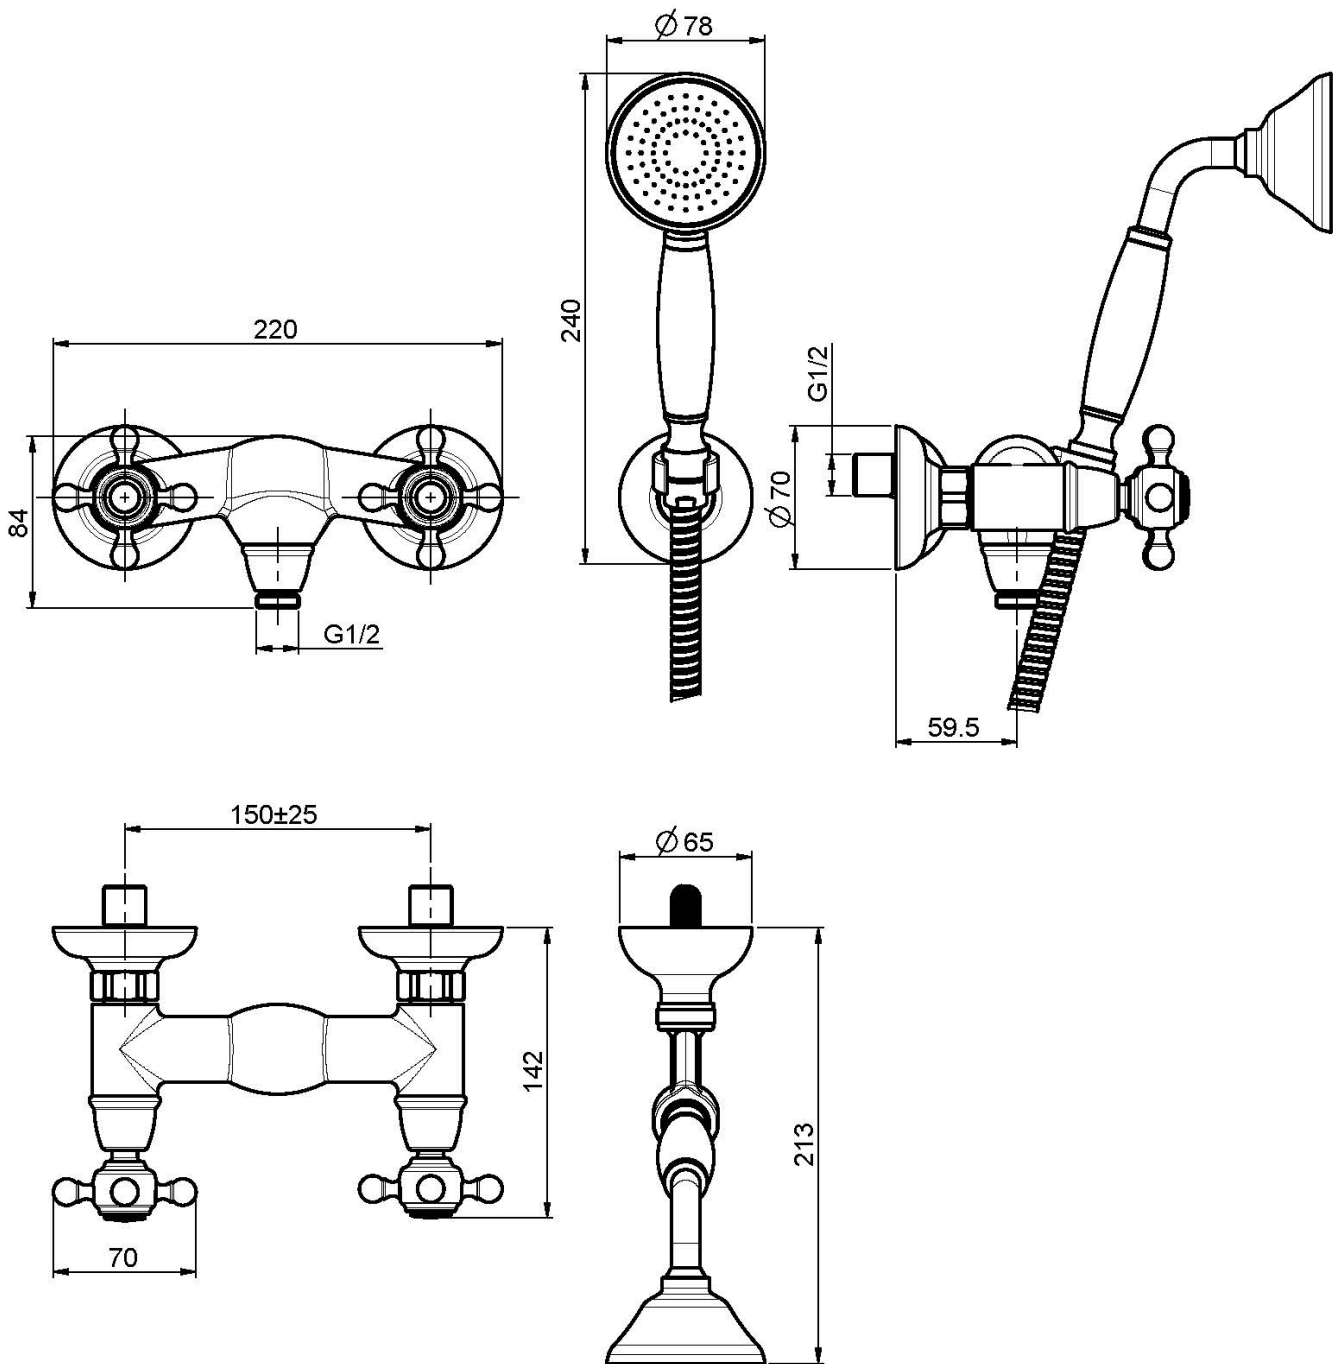

This drawing is the property of FIMA Carlo Frattini. Any complete or partial reproduction, or any transmission to third party without FIMA Carlo Frattini authorization is forbidden.