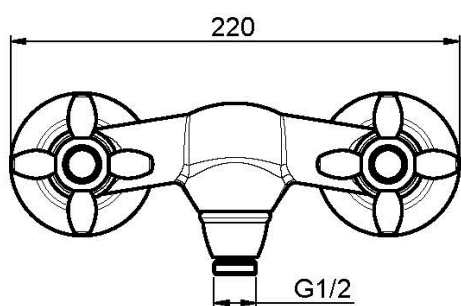

Codice F5005/1

GRUPPO DOCCIA ESTERNO SENZA SET DOCCIA

- n.2 raccordi eccentrici 1/2"

IMMAGINE

Finiture

-  CROMO
CR
-  NICKEL SPAZZOLATO
SN
-  ORO
OR
-  ORO SPAZZOLATO
OS
-  BRONZO
BR
-  RAME ANTICO
RA

Vedere le condizioni generali di vendita presenti sul nostro
listino in vigore