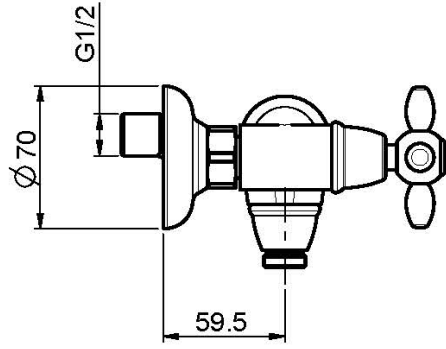

This drawing is the property of FIMA Carlo Frattini. Any complete or partial reproduction, or any transmission to third party without FIMA Carlo Frattini authorization is forbidden.