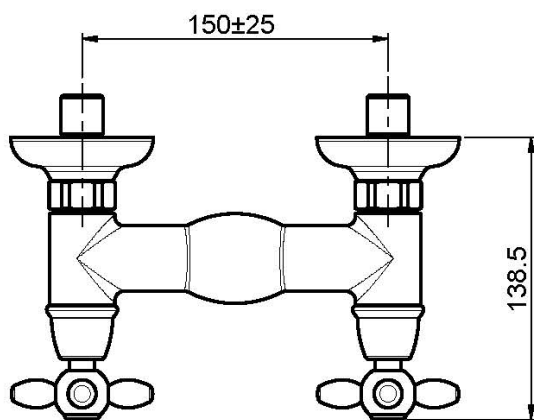

Codice F5005/1

GRUPPO DOCCIA ESTERNO SENZA SET DOCCIA

- n.2 raccordi eccentrici 1/2"

IMMAGINE

Finiture

-  CROMO
CR
-  NICKEL SPAZZOLATO
SN
-  ORO
OR
-  ORO SPAZZOLATO
OS
-  BRONZO
BR
-  RAME ANTICO
RA

Vedere le condizioni generali di vendita presenti sul nostro
listino in vigore