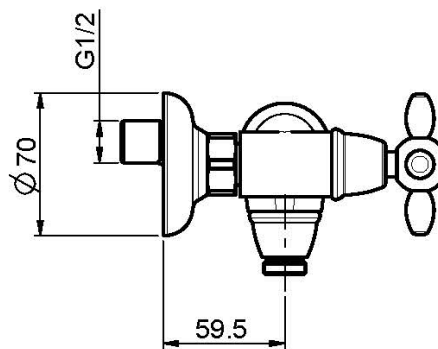

Codice F5005/1

GRUPPO DOCCIA ESTERNO SENZA SET DOCCIA

- n.2 raccordi eccentrici 1/2"

IMMAGINE

Finiture

-  CROMO
CR
-  NICKEL SPAZZOLATO
SN
-  ORO
OR
-  ORO SPAZZOLATO
OS
-  BRONZO
BR
-  RAME ANTICO
RA

Vedere le condizioni generali di vendita presenti sul nostro
listino in vigore