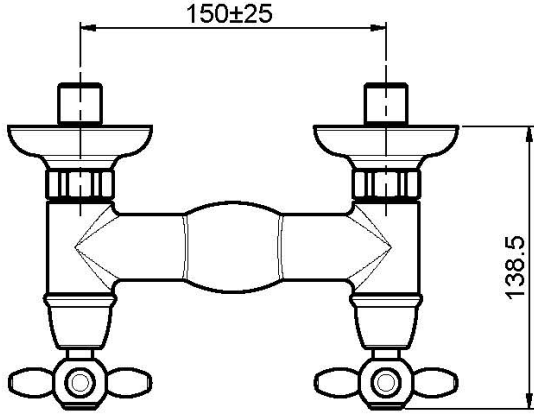

This drawing is the property of FIMA Carlo Frattini. Any complete or partial reproduction, or any transmission to third party without FIMA Carlo Frattini authorization is forbidden.