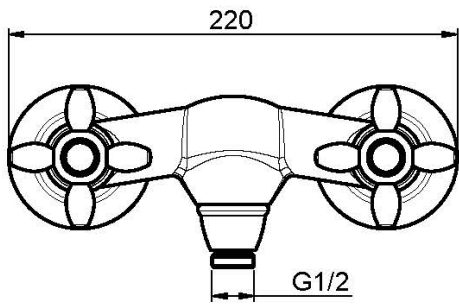

This drawing is the property of FIMA Carlo Frattini. Any complete or partial reproduction, or any transmission to third party without FIMA Carlo Frattini authorization is forbidden.