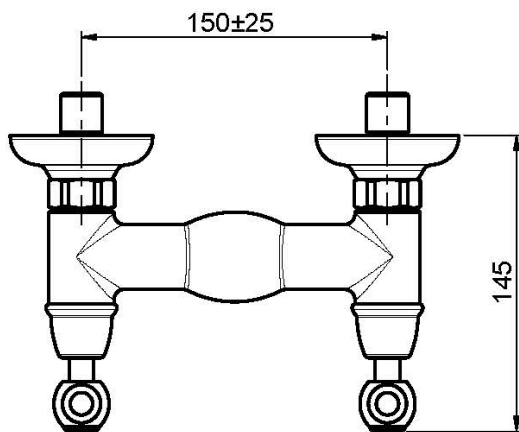

Codice F5055/1

GRUPPO DOCCIA ESTERNO SENZA SET DOCCIA

- n.2 raccordi eccentrici 1/2"

Finiture

-  CROMO
CR
-  NICKEL SPAZZOLATO
SN
-  ORO
OR
-  ORO SPAZZOLATO
OS
-  BRONZO
BR
-  RAME ANTICO
RA

IMMAGINE

Vedere le condizioni generali di vendita presenti sul nostro
listino in vigore