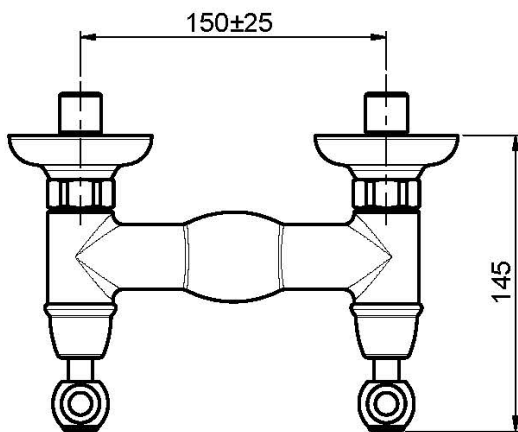

Codice F5055/1

GRUPPO DOCCIA ESTERNO SENZA SET DOCCIA

- n.2 raccordi eccentrici 1/2"

Finiture

-  CROMO
CR
-  NICKEL SPAZZOLATO
SN
-  ORO
OR
-  ORO SPAZZOLATO
OS
-  BRONZO
BR
-  RAME ANTICO
RA

IMMAGINE

Vedere le condizioni generali di vendita presenti sul nostro listino in vigore