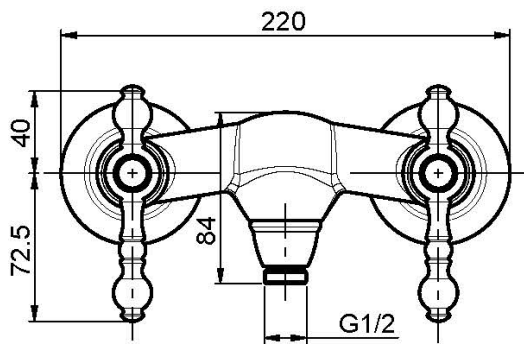

Codice F5055/1

GRUPPO DOCCIA ESTERNO SENZA SET DOCCIA

- n.2 raccordi eccentrici 1/2"

Finiture

-  CROMO
CR
-  NICKEL SPAZZOLATO
SN
-  ORO
OR
-  ORO SPAZZOLATO
OS
-  BRONZO
BR
-  RAME ANTICO
RA

IMMAGINE

Vedere le condizioni generali di vendita presenti sul nostro listino in vigore