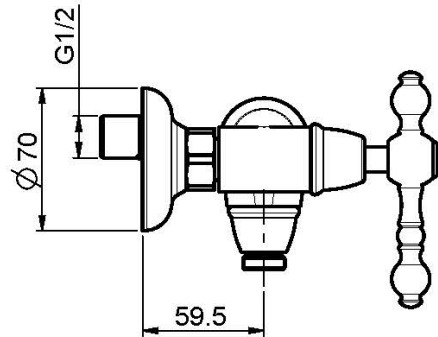

Codice F5055/1

GRUPPO DOCCIA ESTERNO SENZA SET DOCCIA

- n.2 raccordi eccentrici 1/2"

Finiture

-  CROMO
CR
-  NICKEL SPAZZOLATO
SN
-  ORO
OR
-  ORO SPAZZOLATO
OS
-  BRONZO
BR
-  RAME ANTICO
RA

IMMAGINE

Vedere le condizioni generali di vendita presenti sul nostro listino in vigore