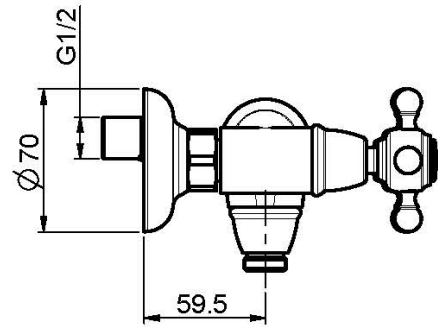

## GRUPPO DOCCIA ESTERNO SENZA SET DOCCIA

- n.2 raccordi eccentrici 1/2"

IMMAGINE

Finiture

-  CROMO  
CR
-  NICKEL SPAZZOLATO  
SN
-  ORO  
OR
-  ORO SPAZZOLATO  
OS
-  BRONZO  
BR
-  RAME ANTICO  
RA

Vedere le condizioni generali di vendita presenti sul nostro listino in vigore