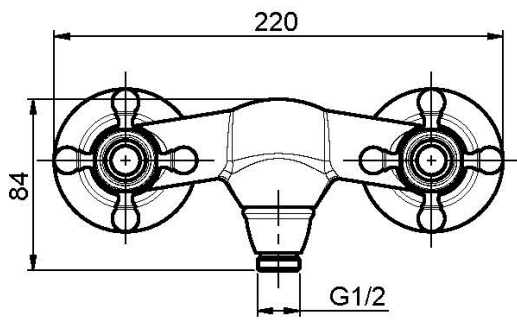

## GRUPPO DOCCIA ESTERNO SENZA SET DOCCIA

- n.2 raccordi eccentrici 1/2"

IMMAGINE

Finiture

-  CROMO  
CR
-  NICKEL SPAZZOLATO  
SN
-  ORO  
OR
-  ORO SPAZZOLATO  
OS
-  BRONZO  
BR
-  RAME ANTICO  
RA

Vedere le condizioni generali di vendita presenti sul nostro listino in vigore