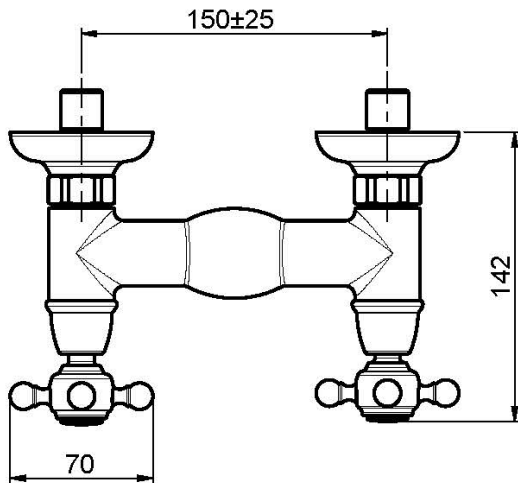

## GRUPPO DOCCIA ESTERNO SENZA SET DOCCIA

- n.2 raccordi eccentrici 1/2"

IMMAGINE

Finiture

-  CROMO  
CR
-  NICKEL SPAZZOLATO  
SN
-  ORO  
OR
-  ORO SPAZZOLATO  
OS
-  BRONZO  
BR
-  RAME ANTICO  
RA

Vedere le condizioni generali di vendita presenti sul nostro listino in vigore