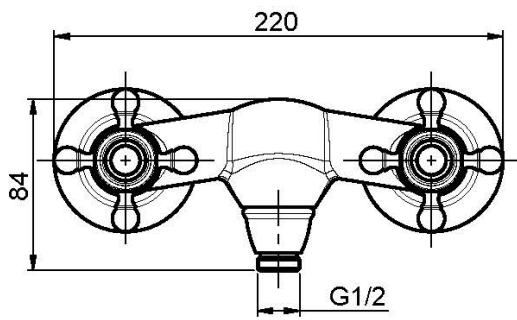

Codice F5085/1

GRUPPO DOCCIA ESTERNO SENZA SET DOCCIA

- n.2 raccordi eccentrici 1/2"

Finiture

-  CROMO
CR
-  NICKEL SPAZZOLATO
SN
-  ORO
OR
-  ORO SPAZZOLATO
OS
-  BRONZO
BR
-  RAME ANTICO
RA

IMMAGINE

Vedere le condizioni generali di vendita presenti sul nostro
listino in vigore