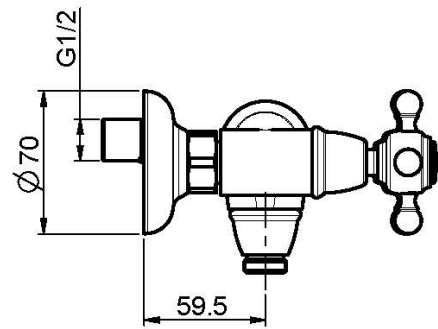

Codice F5085/1

GRUPPO DOCCIA ESTERNO SENZA SET DOCCIA

- n.2 raccordi eccentrici 1/2"

Finiture

-  CROMO
CR
-  NICKEL SPAZZOLATO
SN
-  ORO
OR
-  ORO SPAZZOLATO
OS
-  BRONZO
BR
-  RAME ANTICO
RA

IMMAGINE

Vedere le condizioni generali di vendita presenti sul nostro
listino in vigore