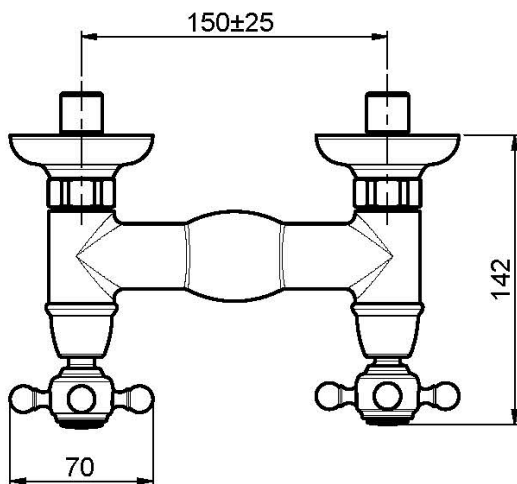

Codice F5085/1

GRUPPO DOCCIA ESTERNO SENZA SET DOCCIA

- n.2 raccordi eccentrici 1/2"

Finiture

-  CROMO
CR
-  NICKEL SPAZZOLATO
SN
-  ORO
OR
-  ORO SPAZZOLATO
OS
-  BRONZO
BR
-  RAME ANTICO
RA

IMMAGINE

Vedere le condizioni generali di vendita presenti sul nostro
listino in vigore