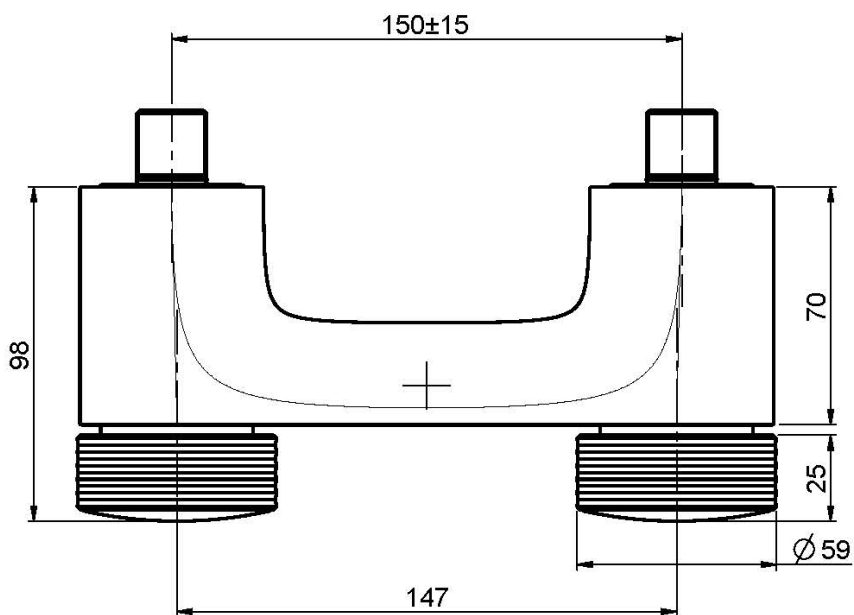

This drawing is the property of FIMA Carlo Frattini. Any complete or partial reproduction, or any transmission to third party without FIMA Carlo Frattini authorization is forbidden.