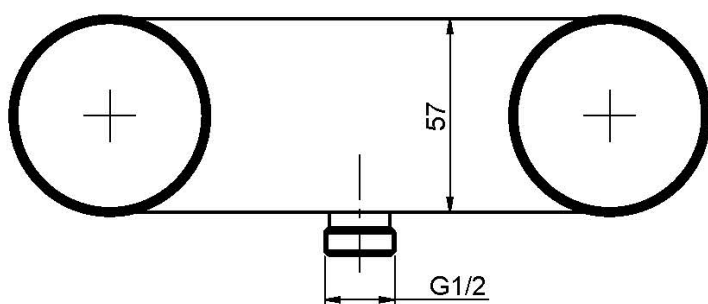

This drawing is the property of FIMA Carlo Frattini. Any complete or partial reproduction, or any transmission to third party without FIMA Carlo Frattini authorization is forbidden.