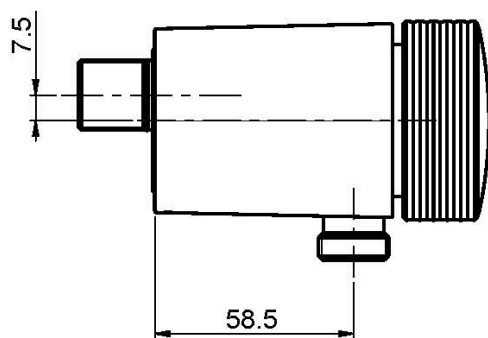

This drawing is the property of FIMA Carlo Frattini. Any complete or partial reproduction, or any transmission to third party without FIMA Carlo Frattini authorization is forbidden.