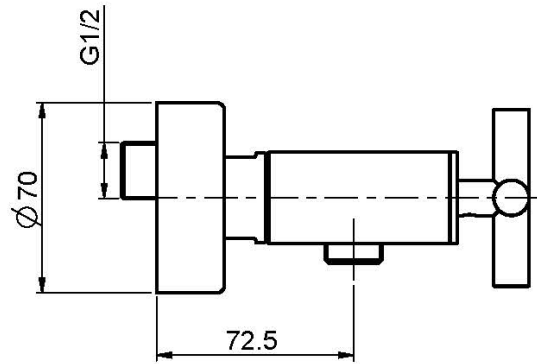

This drawing is the property of FIMA Carlo Frattini. Any complete or partial reproduction, or any transmission to third party without FIMA Carlo Frattini authorization is forbidden.