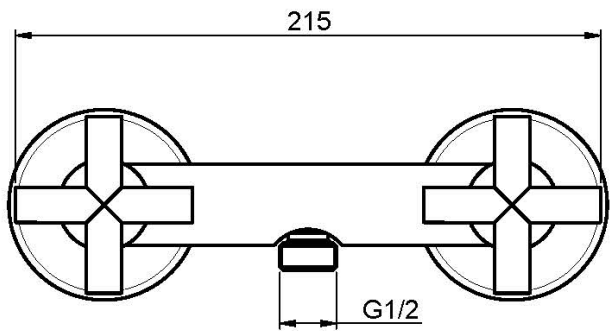

This drawing is the property of FIMA Carlo Frattini. Any complete or partial reproduction, or any transmission to third party without FIMA Carlo Frattini authorization is forbidden.