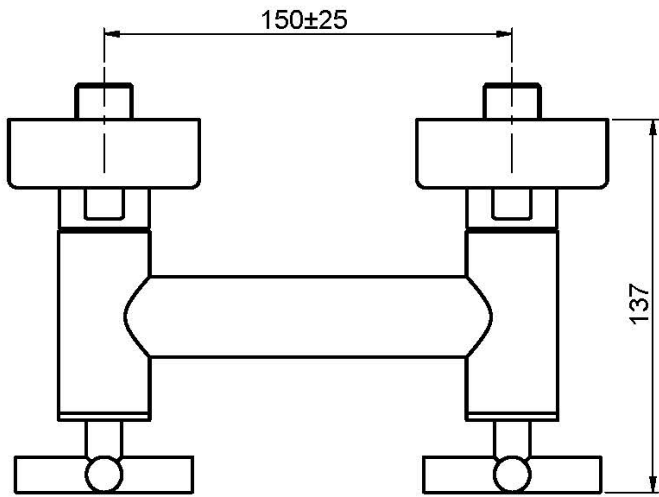

This drawing is the property of FIMA Carlo Frattini. Any complete or partial reproduction, or any transmission to third party without FIMA Carlo Frattini authorization is forbidden.