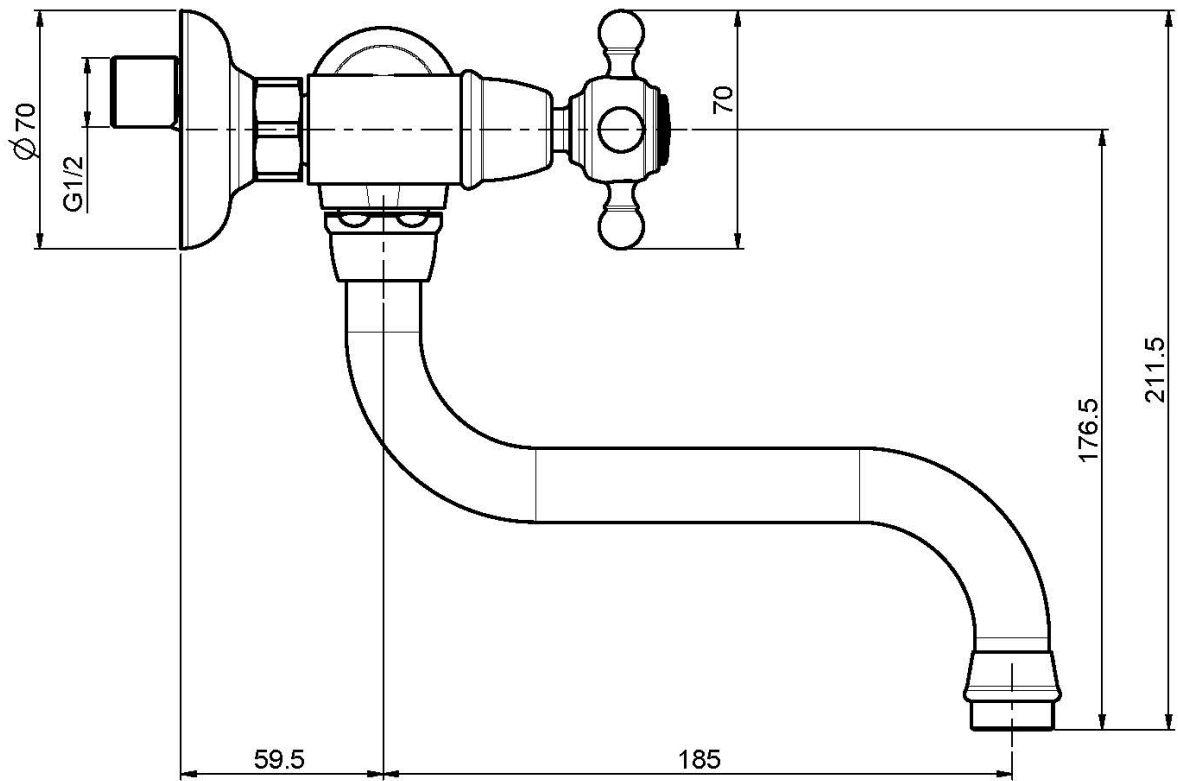

Codice F5086

GRUPPO LAVELLO A PARETE ELIZABETH

- n.2 raccordi eccentrici 1/2"
- canna girevole

Finiture

-  CROMO
CR
-  NICKEL SPAZZOLATO
SN
-  ORO
OR
-  BRONZO
BR
-  RAME ANTICO
RA

IMMAGINE

Vedere le condizioni generali di vendita presenti sul nostro
listino in vigore