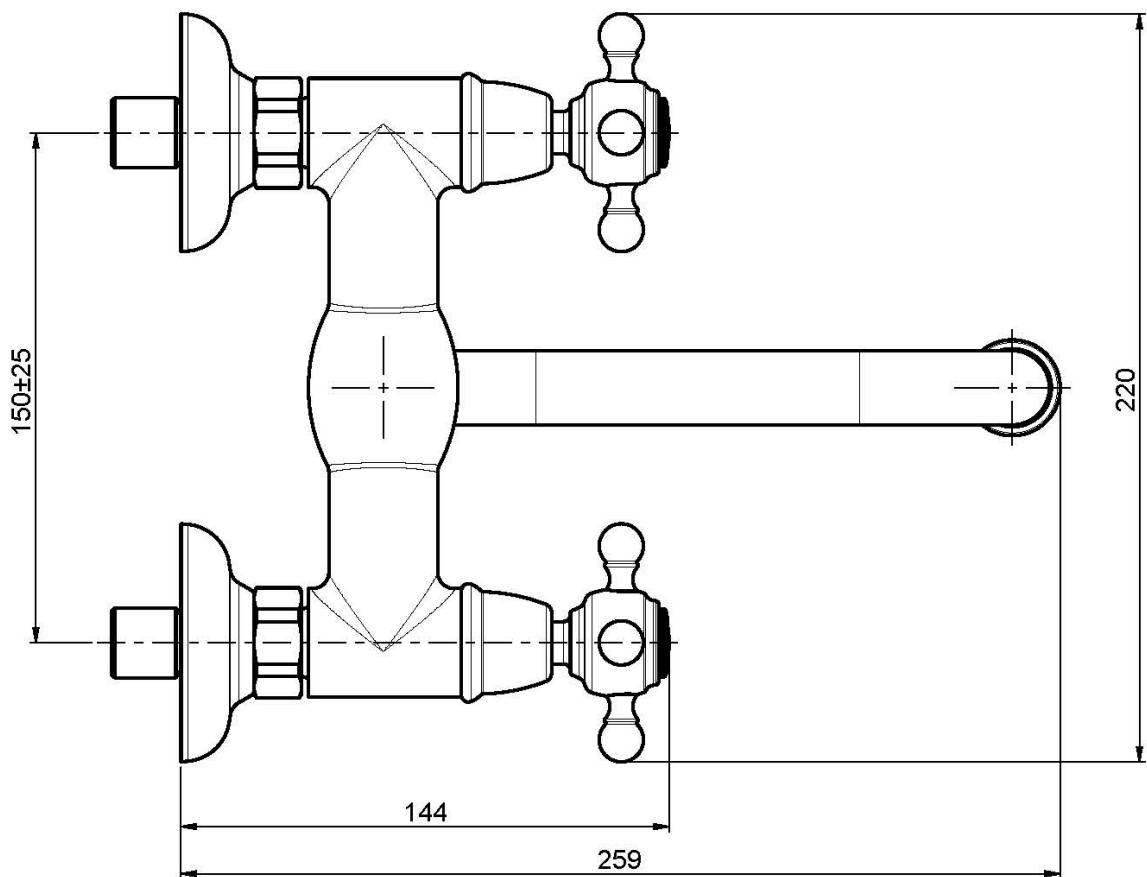

## GRUPPO LAVELLO A PARETE ELIZABETH

- n.2 raccordi eccentrici 1/2"
- canna girevole