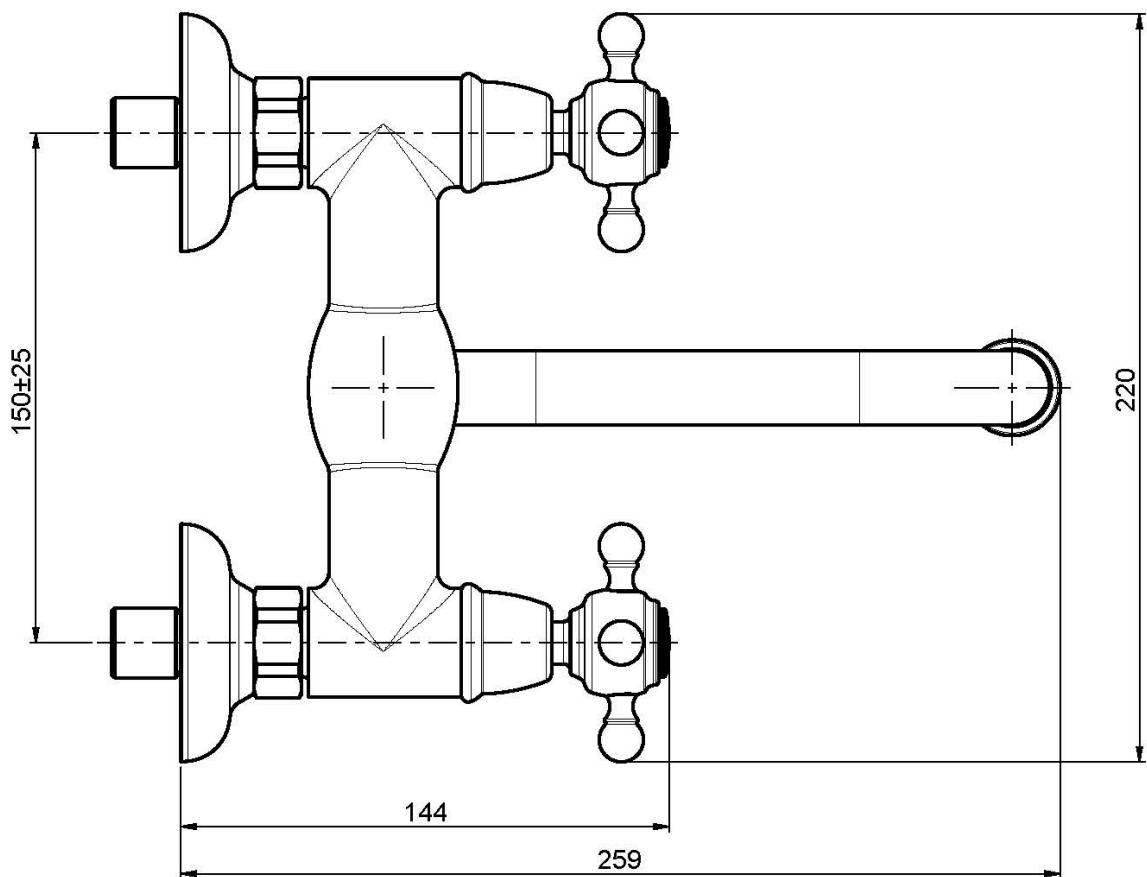

Codice F5086

GRUPPO LAVELLO A PARETE ELIZABETH

- n.2 raccordi eccentrici 1/2"
- canna girevole

Finiture

-  CROMO
CR
-  NICKEL SPAZZOLATO
SN
-  ORO
OR
-  BRONZO
BR
-  RAME ANTICO
RA

IMMAGINE

Vedere le condizioni generali di vendita presenti sul nostro
listino in vigore