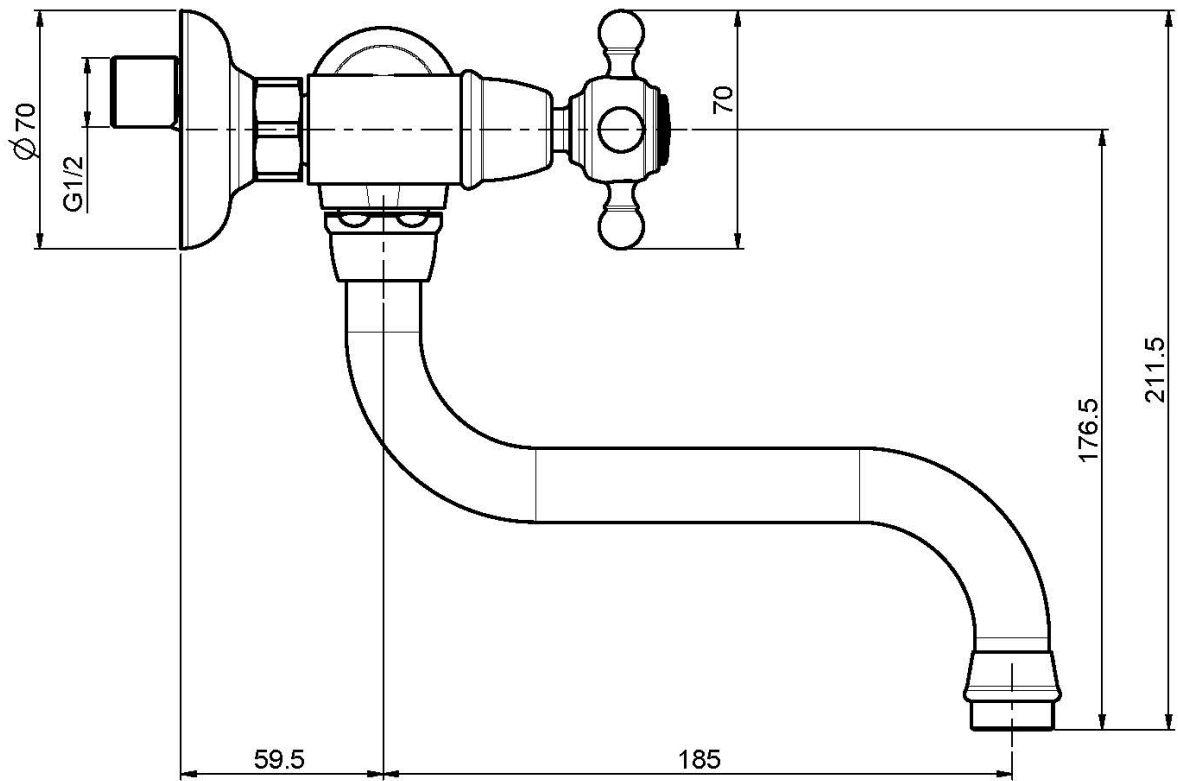

## GRUPPO LAVELLO A PARETE ELIZABETH

- n.2 raccordi eccentrici 1/2"
- canna girevole