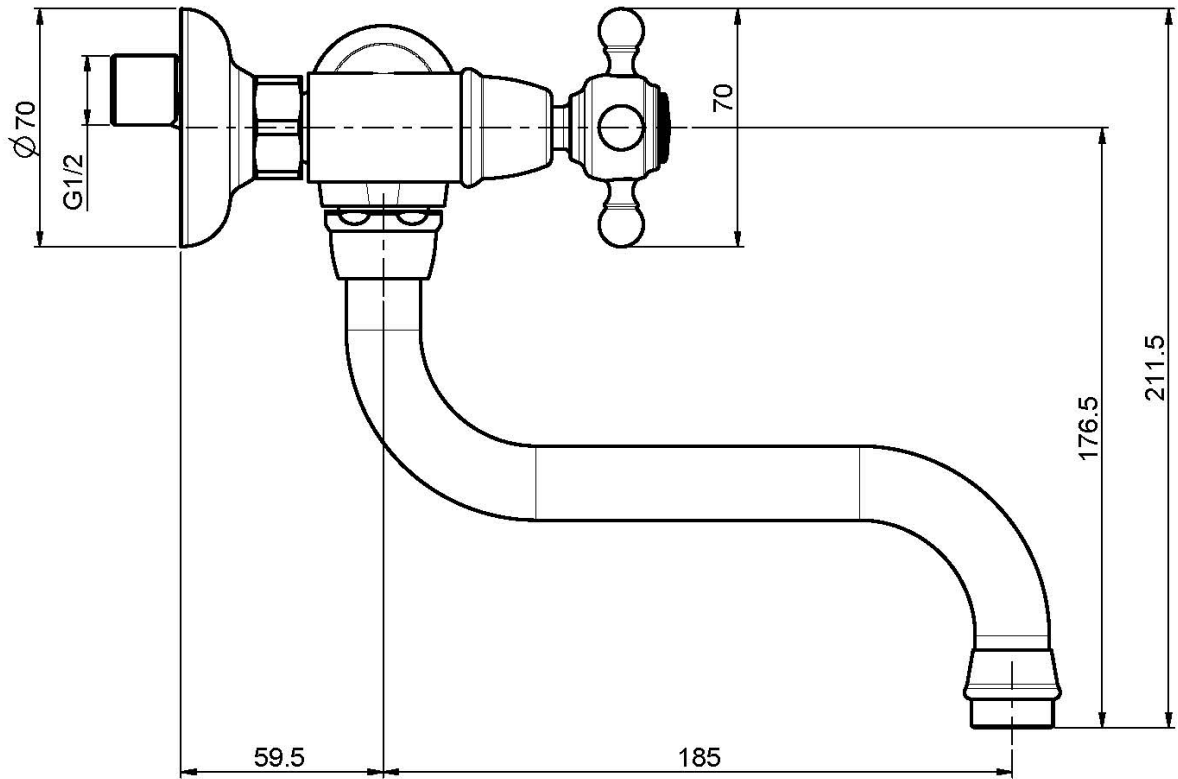

Codice F5086

GRUPPO LAVELLO A PARETE ELIZABETH

- n.2 raccordi eccentrici 1/2"
- canna girevole

Finiture

-  CROMO
CR
-  NICKEL SPAZZOLATO
SN
-  ORO
OR
-  BRONZO
BR
-  RAME ANTICO
RA

IMMAGINE

Vedere le condizioni generali di vendita presenti sul nostro
listino in vigore