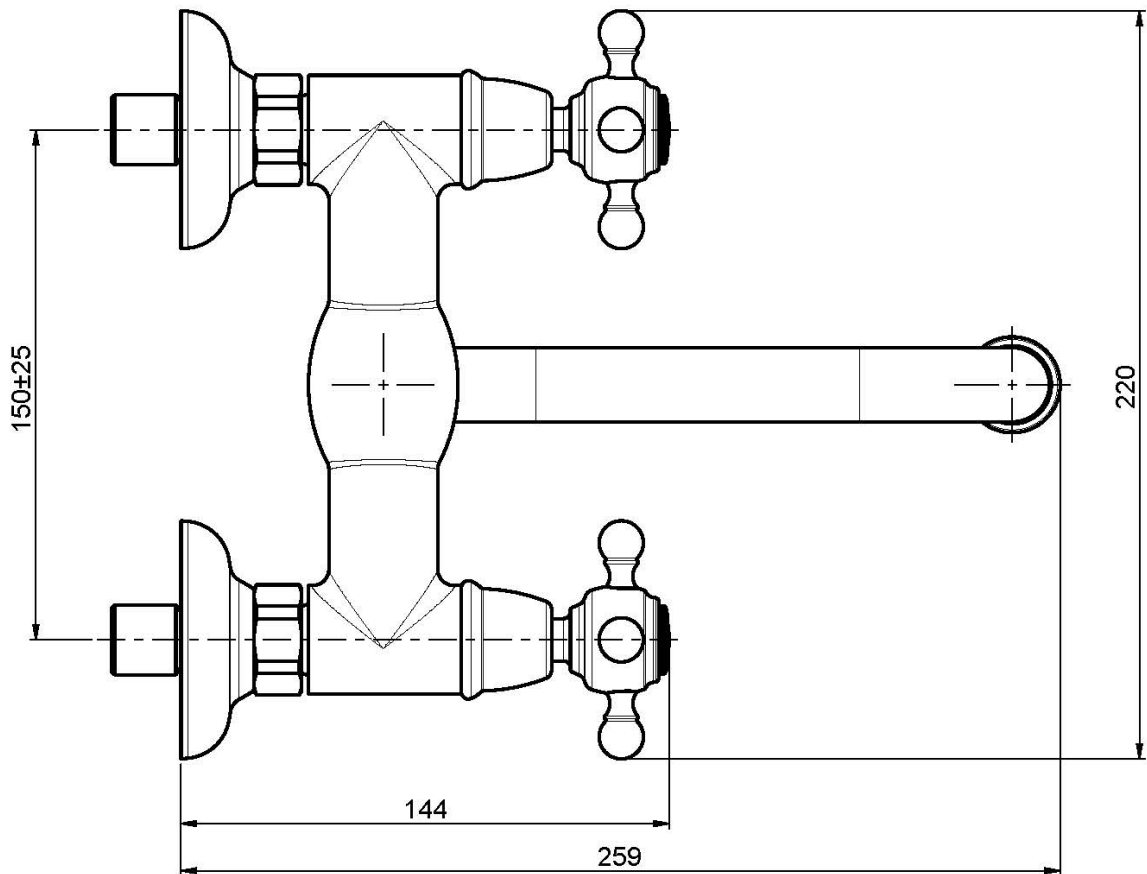

Codice F5086

GRUPPO LAVELLO A PARETE ELIZABETH

- n.2 raccordi eccentrici 1/2"
- canna girevole

Finiture

-  CROMO
CR
-  NICKEL SPAZZOLATO
SN
-  ORO
OR
-  BRONZO
BR
-  RAME ANTICO
RA

IMMAGINE

Vedere le condizioni generali di vendita presenti sul nostro
listino in vigore