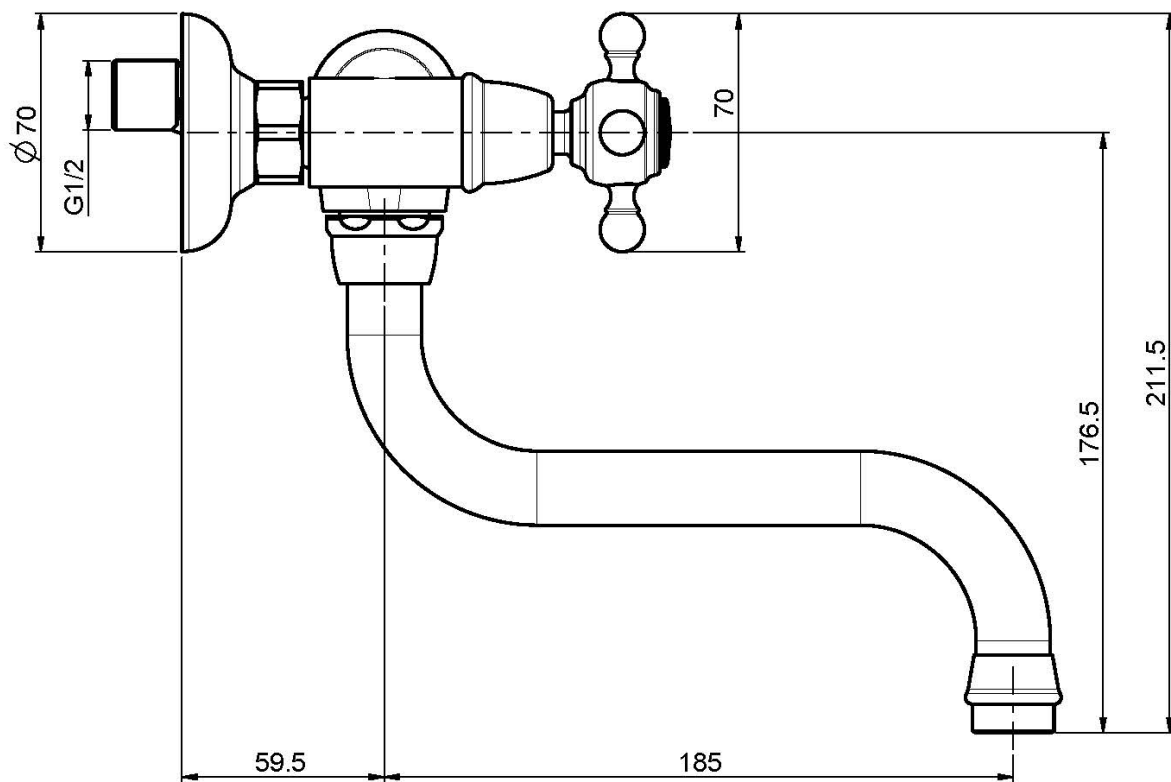

This drawing is the property of FIMA Carlo Frattini. Any complete or partial reproduction, or any transmission to third party without FIMA Carlo Frattini authorization is forbidden.