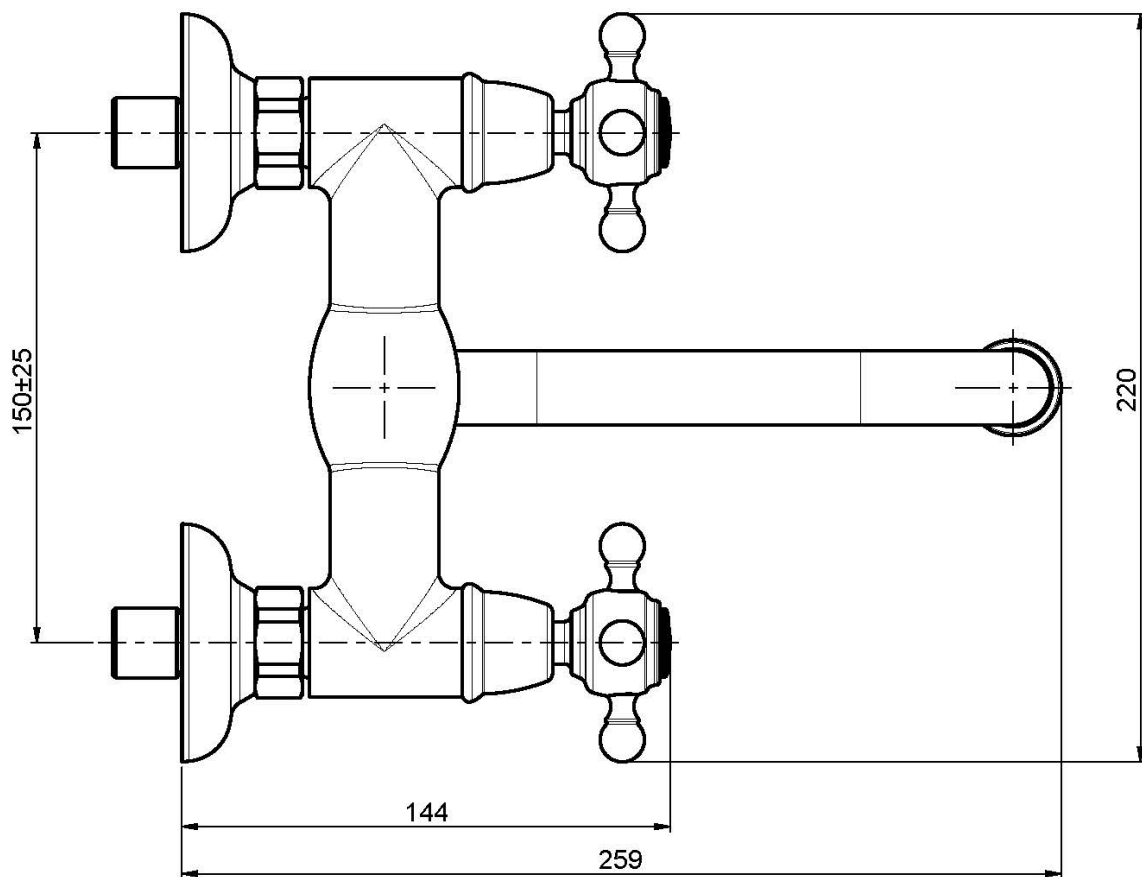

This drawing is the property of FIMA Carlo Frattini. Any complete or partial reproduction, or any transmission to third party without FIMA Carlo Frattini authorization is forbidden.