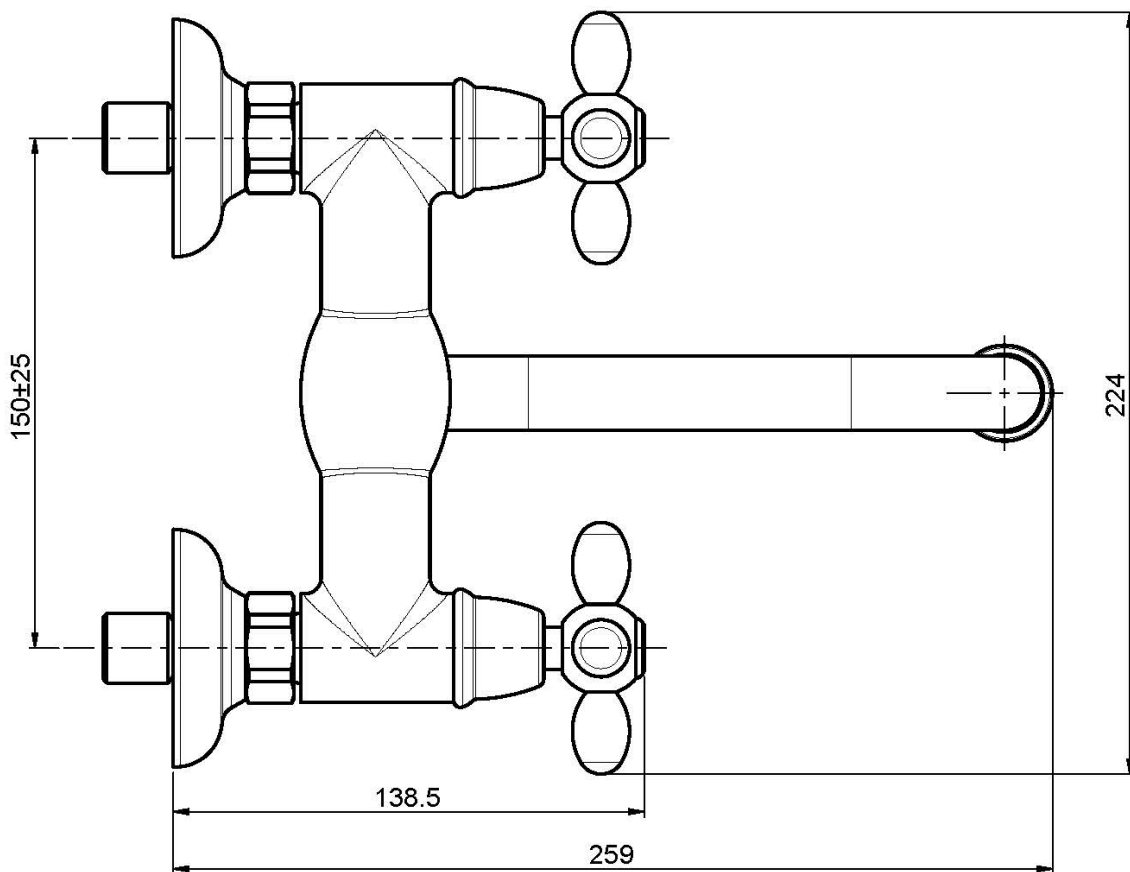

This drawing is the property of FIMA Carlo Frattini. Any complete or partial reproduction, or any transmission to third party without FIMA Carlo Frattini authorization is forbidden.