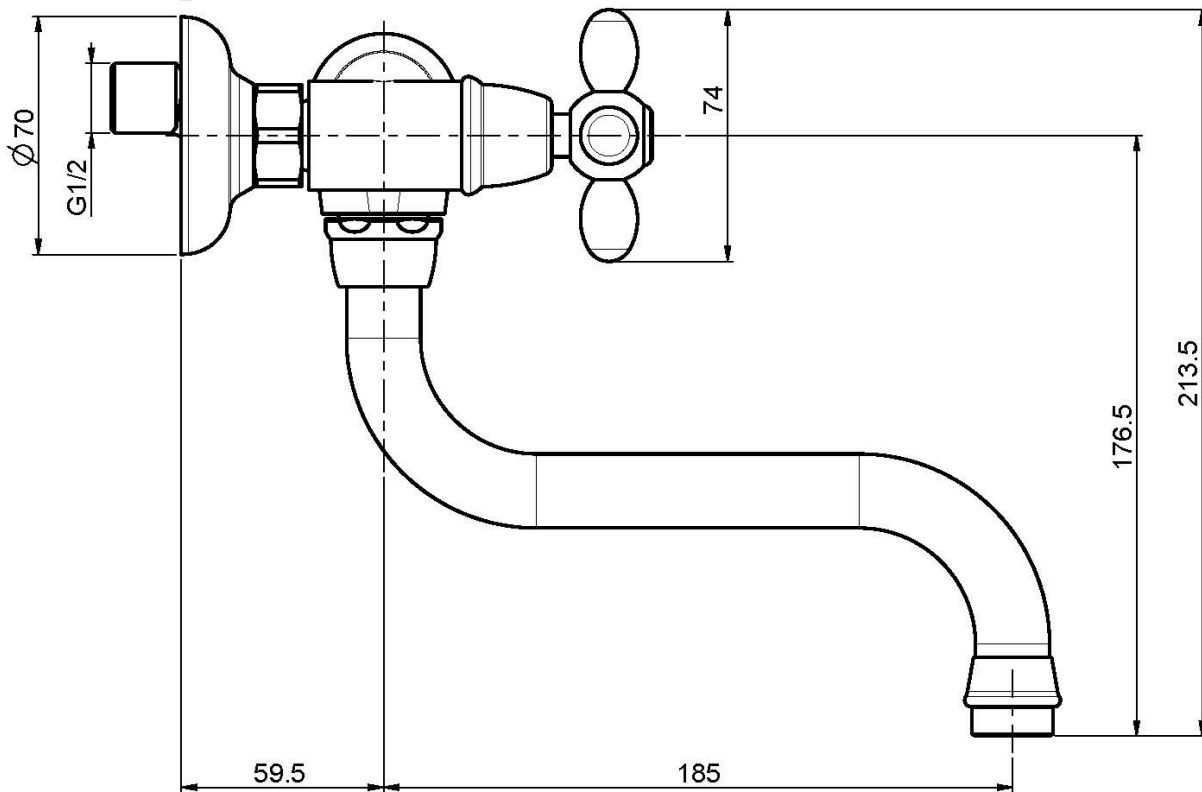

This drawing is the property of FIMA Carlo Frattini. Any complete or partial reproduction, or any transmission to third party without FIMA Carlo Frattini authorization is forbidden.