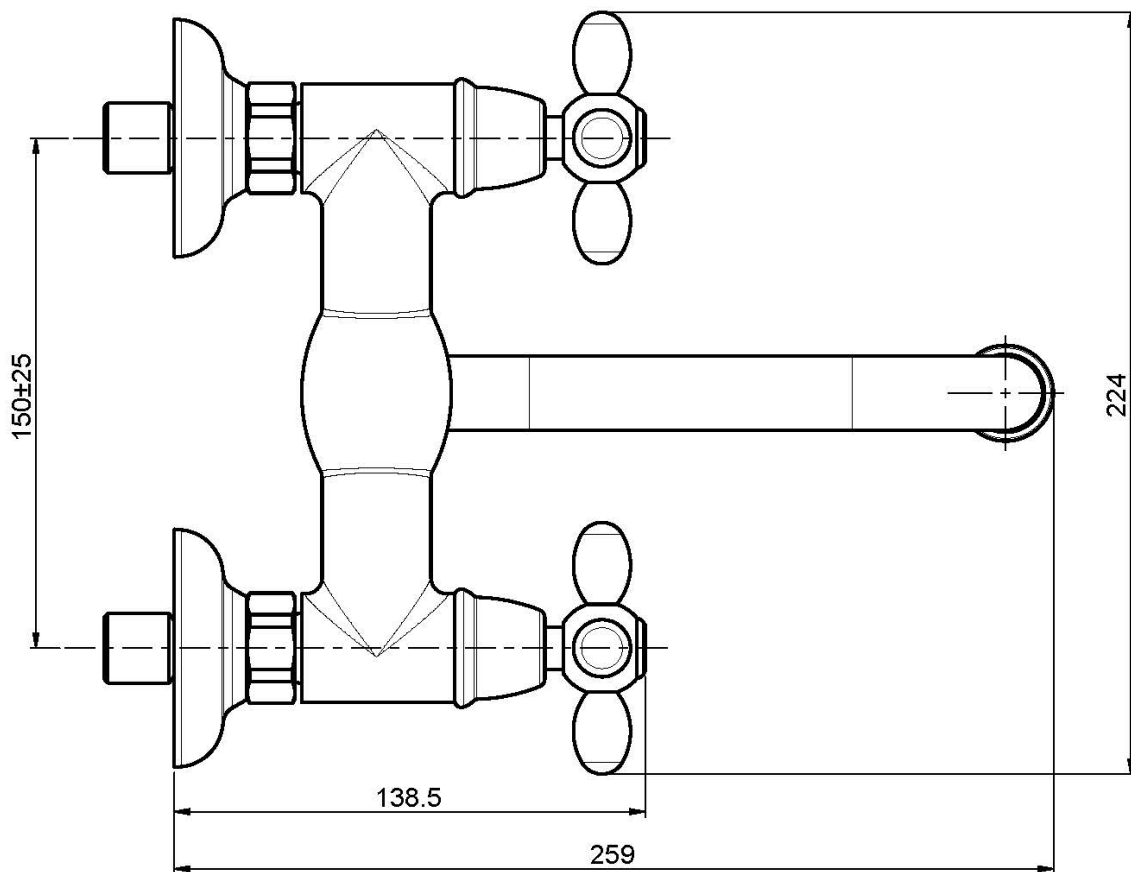

Codice F5006

GRUPPO LAVELLO A PARETE OLIVIA

- n.2 raccordi eccentrici 1/2"
- canna girevole

Finiture

-  CROMO
CR
-  NICKEL SPAZZOLATO
SN
-  ORO
OR
-  BRONZO
BR
-  RAME ANTICO
RA

IMMAGINE

Vedere le condizioni generali di vendita presenti sul nostro
listino in vigore