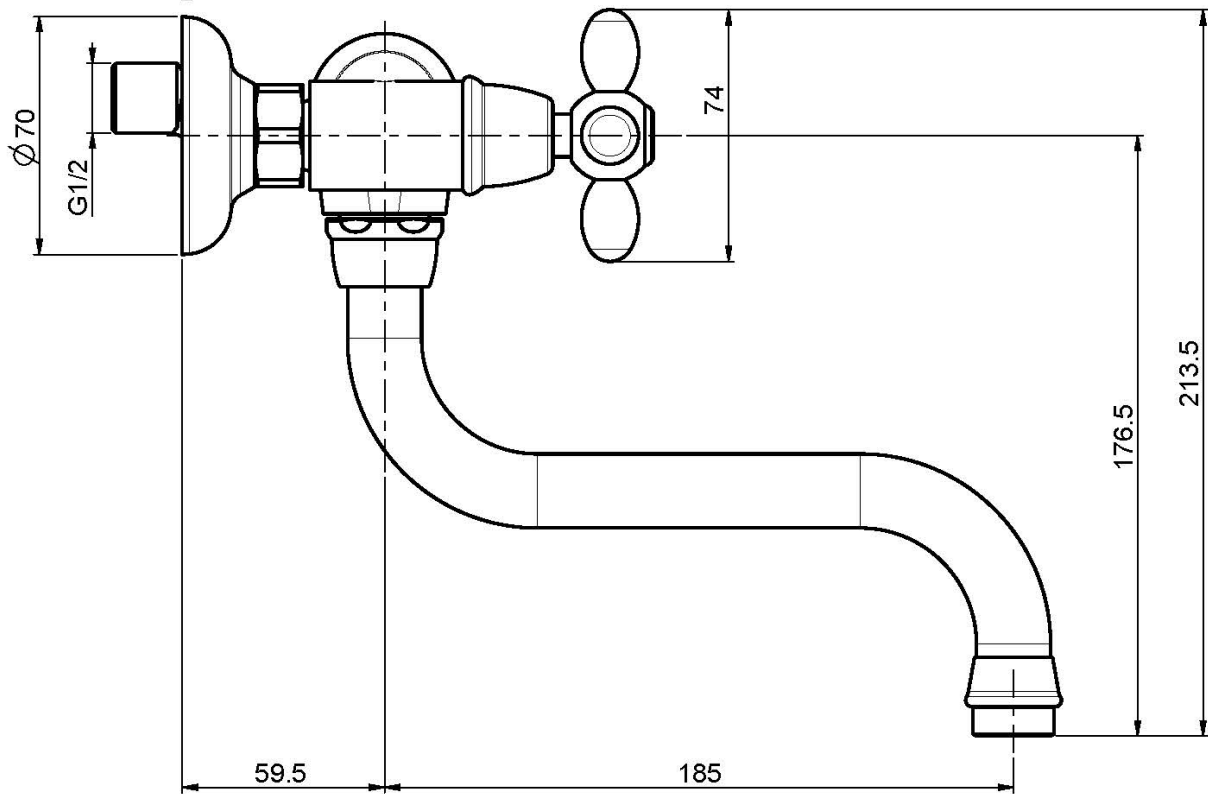

Codice F5006

GRUPPO LAVELLO A PARETE OLIVIA

- n.2 raccordi eccentrici 1/2"
- canna girevole

Finiture

-  CROMO
CR
-  NICKEL SPAZZOLATO
SN
-  ORO
OR
-  BRONZO
BR
-  RAME ANTICO
RA

IMMAGINE

Vedere le condizioni generali di vendita presenti sul nostro
listino in vigore