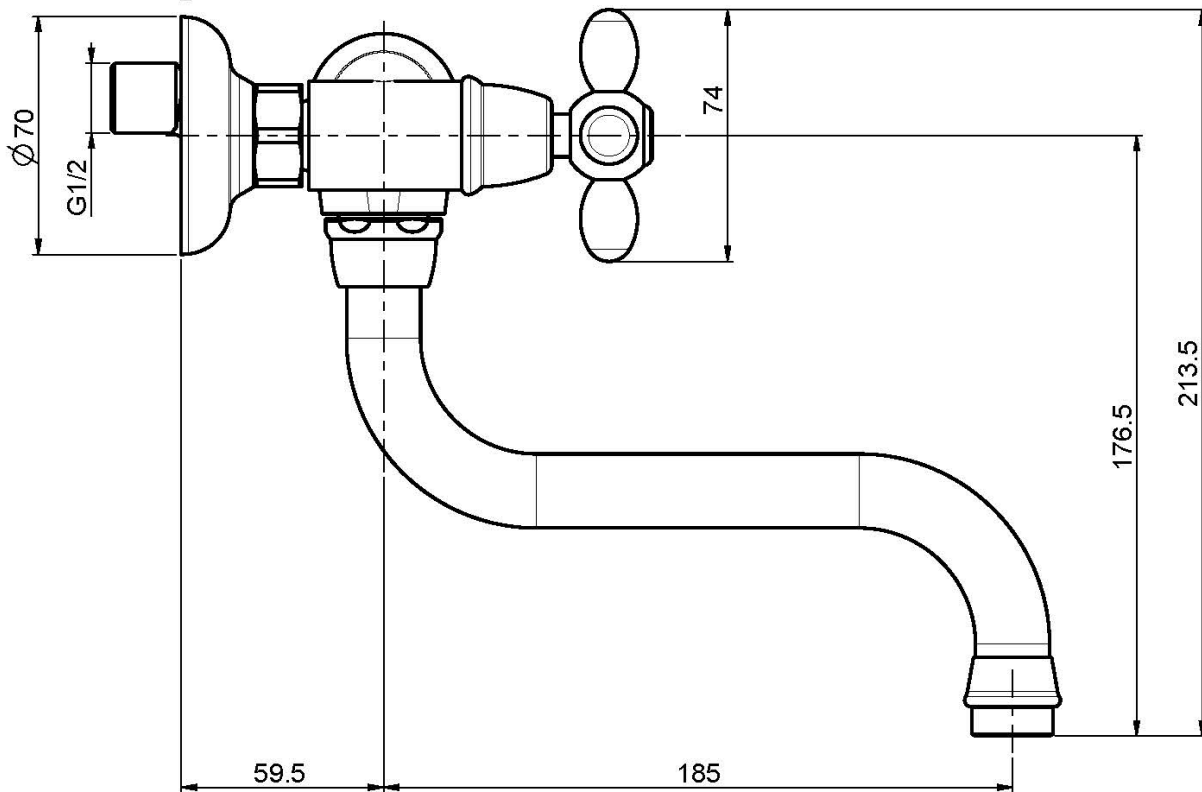

Codice F5006

GRUPPO LAVELLO A PARETE OLIVIA

- n.2 raccordi eccentrici 1/2"
- canna girevole

Finiture

-  CROMO
CR
-  NICKEL SPAZZOLATO
SN
-  ORO
OR
-  BRONZO
BR
-  RAME ANTICO
RA

IMMAGINE

Vedere le condizioni generali di vendita presenti sul nostro
listino in vigore