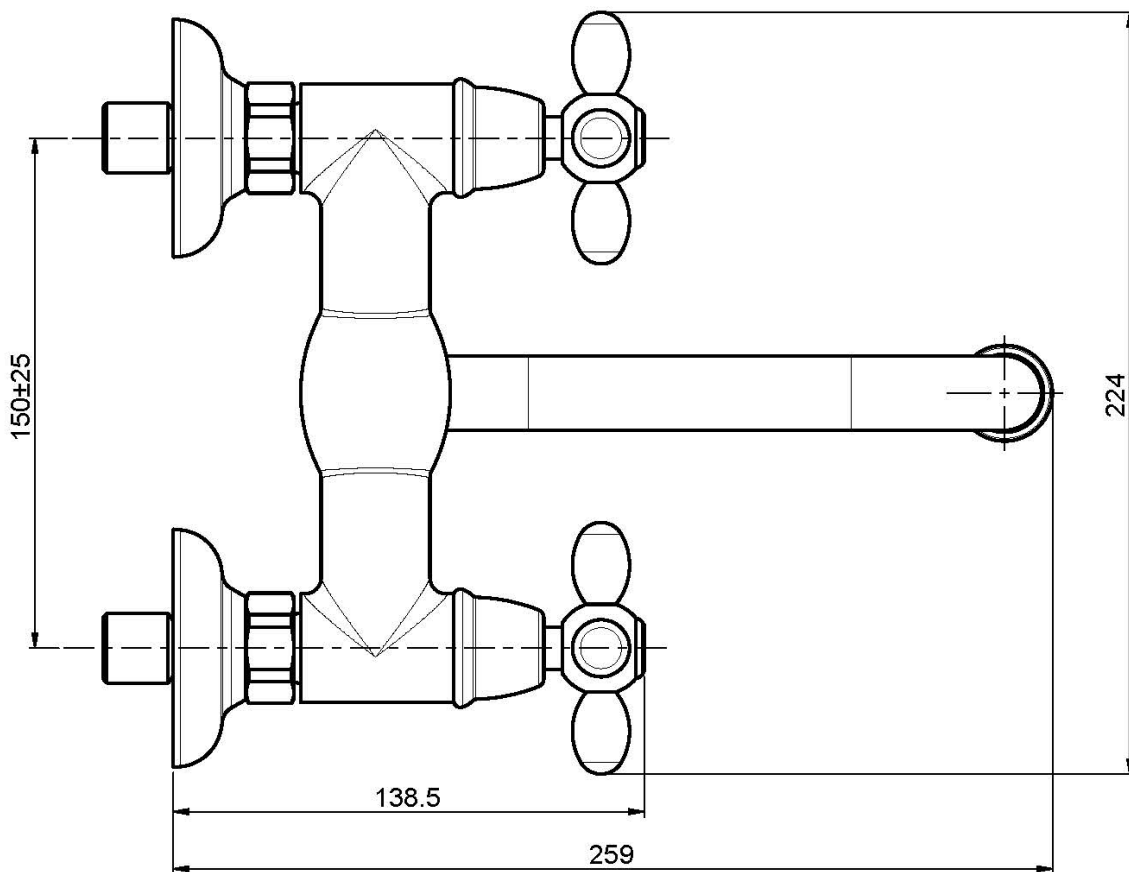

Codice F5006

GRUPPO LAVELLO A PARETE OLIVIA

- n.2 raccordi eccentrici 1/2"
- canna girevole

Finiture

-  CROMO
CR
-  NICKEL SPAZZOLATO
SN
-  ORO
OR
-  BRONZO
BR
-  RAME ANTICO
RA

IMMAGINE

Vedere le condizioni generali di vendita presenti sul nostro
listino in vigore