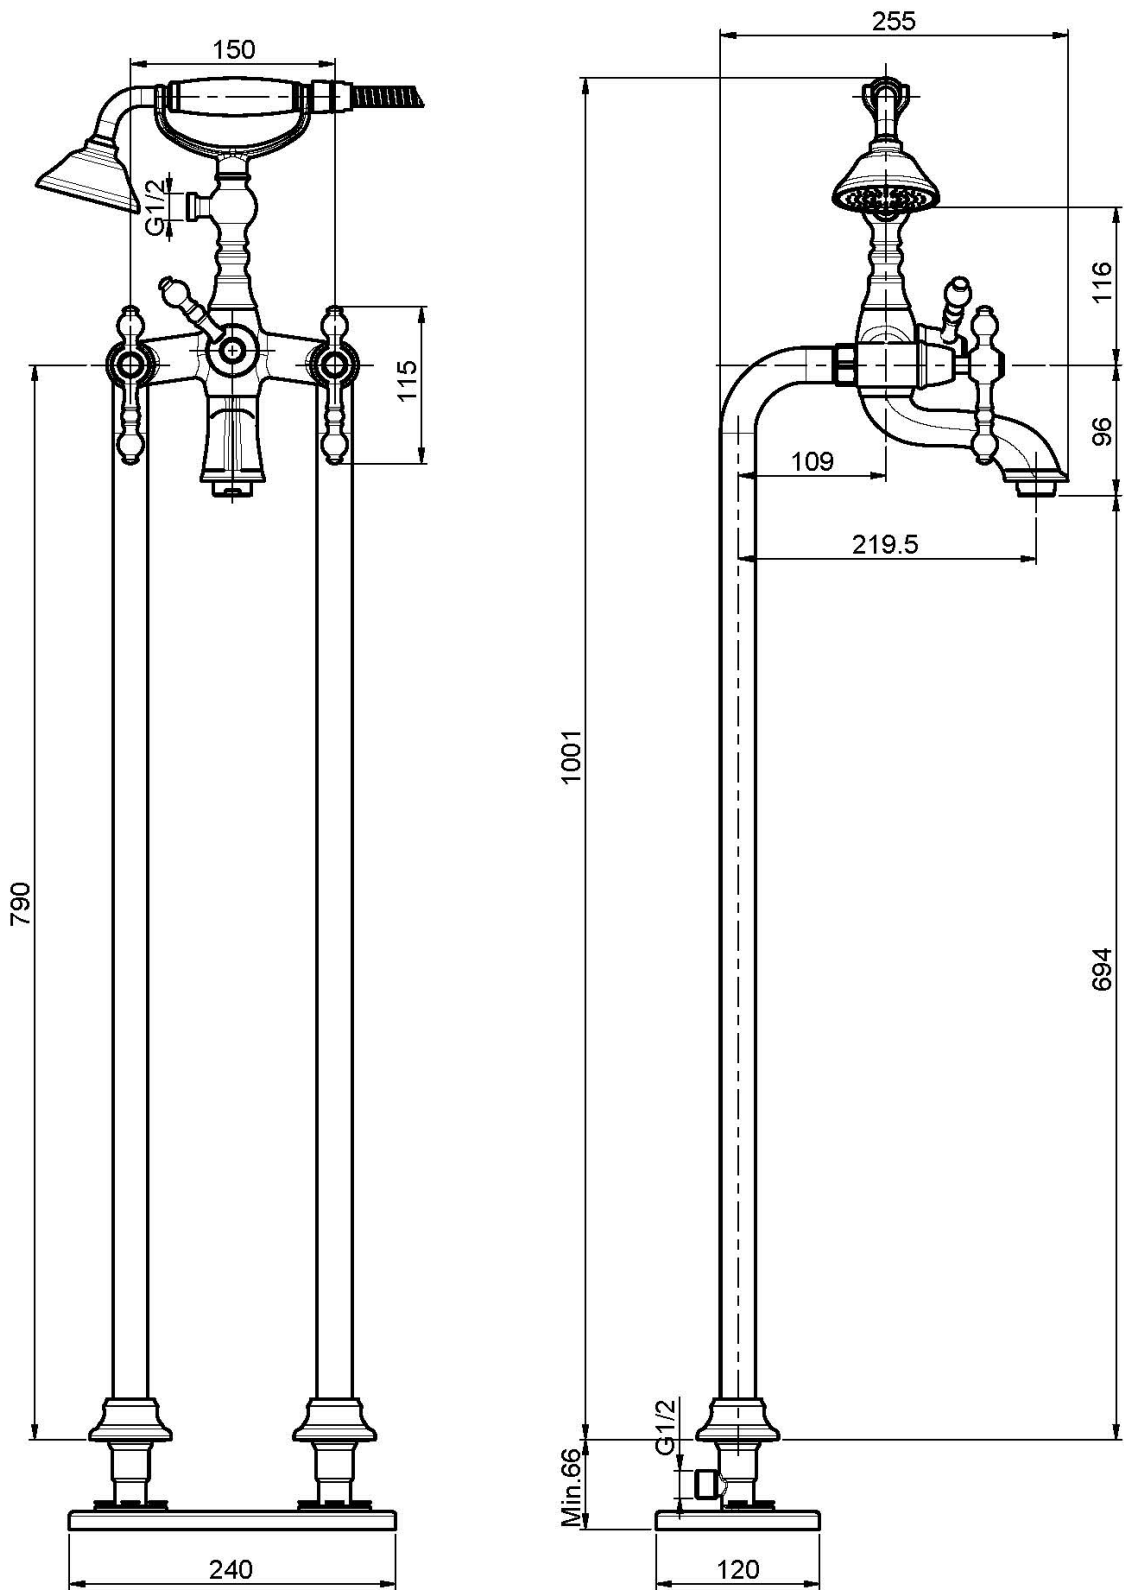

This drawing is the property of FIMA Carlo Frattini. Any complete or partial reproduction, or any transmission to third party without FIMA Carlo Frattini authorization is forbidden.