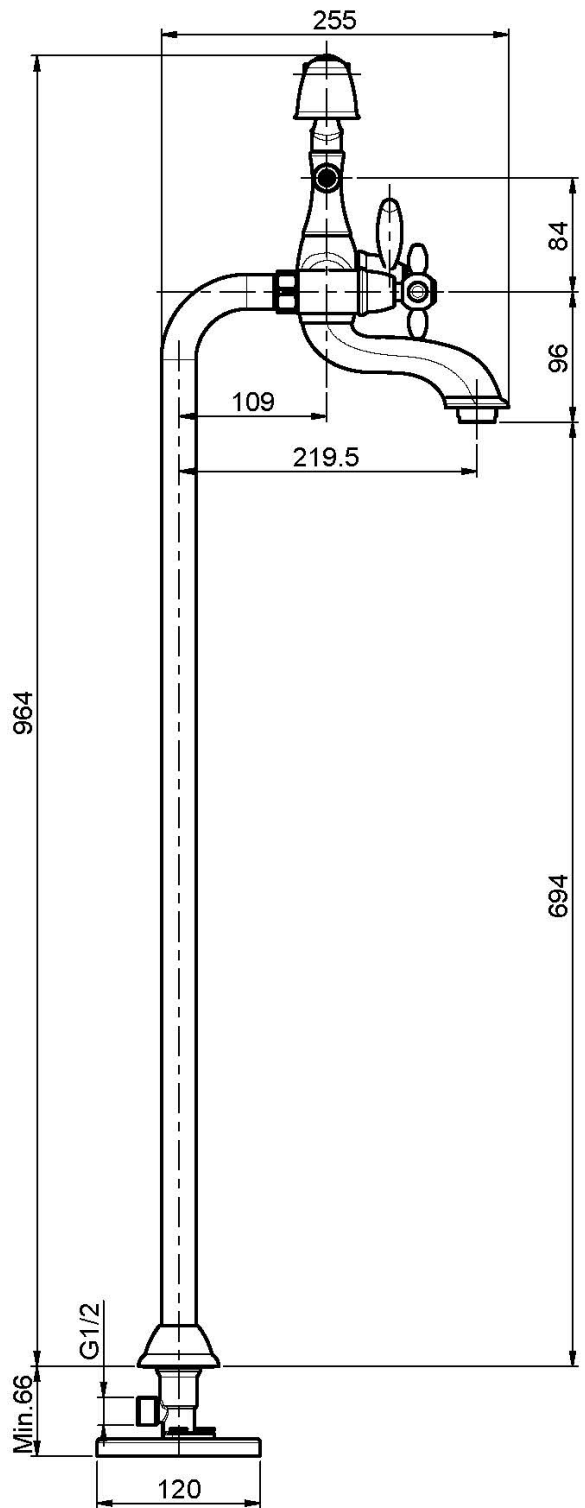

This drawing is the property of FIMA Carlo Frattini. Any complete or partial reproduction, or any transmission to third party without FIMA Carlo Frattini authorization is forbidden.