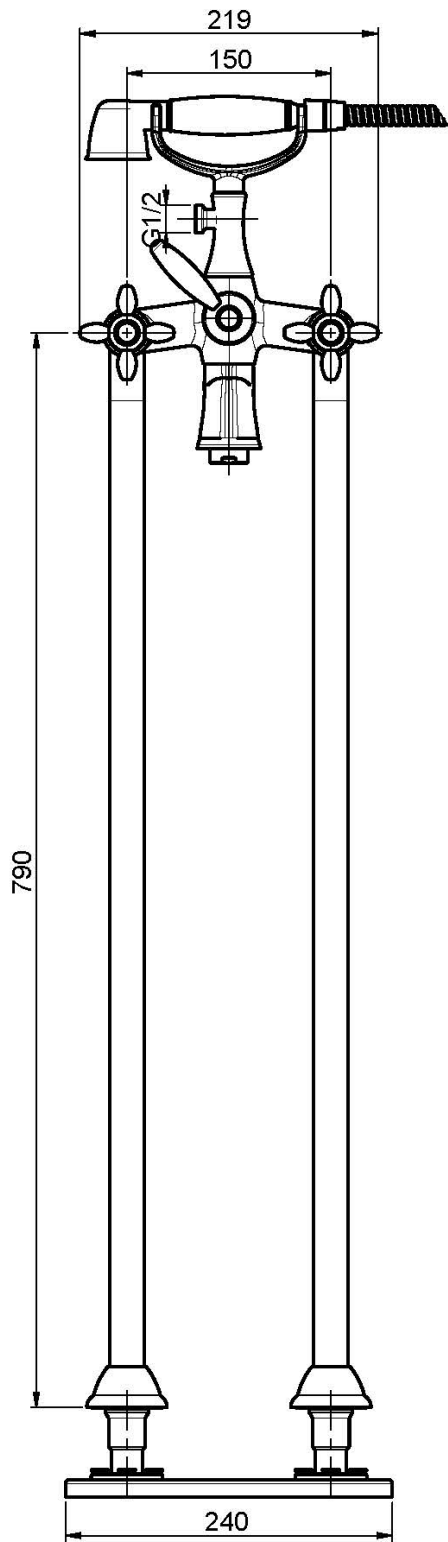

Codice F5004/4

GRUPPO VASCA A PAVIMENTO CON SET DOCCIA

- flessibile in ottone 1500 mm
- doccia con ugelli anticalcare
- deviatore
- n. 2 piantane M 1/2"

Finiture

-  CROMO
CR
-  NICKEL SPAZZOLATO
SN
-  ORO
OR
-  ORO SPAZZOLATO
OS
-  BRONZO
BR
-  RAME ANTICO
RA

IMMAGINE

PRODOTTI DA ORDINARE SEPARATAMENTE

[Corpo da incasso](#)

Vedere le condizioni generali di vendita presenti sul nostro listino in vigore

This drawing is the property of FIMA Carlo Frattini. Any complete or partial reproduction, or any transmission to third party without FIMA Carlo Frattini authorization is forbidden.