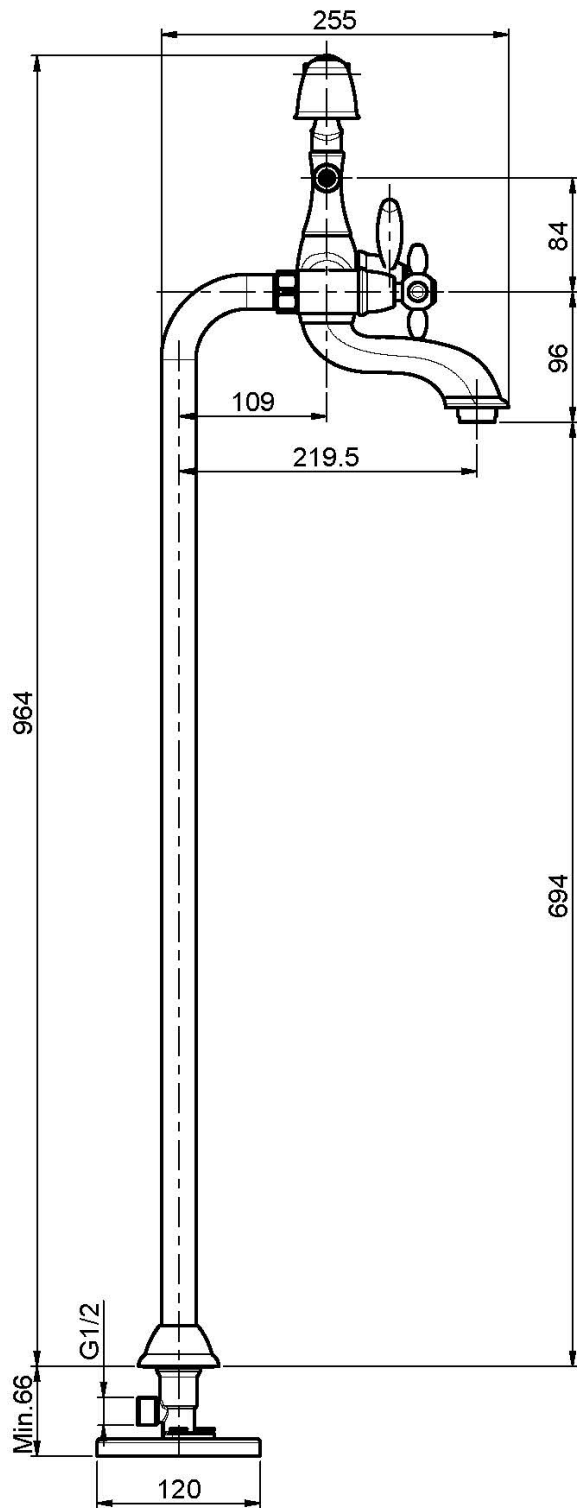

Codice F5004/4

GRUPPO VASCA A PAVIMENTO CON SET DOCCIA

- flessibile in ottone 1500 mm
- doccia con ugelli anticalcare
- deviatore
- n. 2 piantane M 1/2"

Finiture

-  CROMO
CR
-  NICKEL SPAZZOLATO
SN
-  ORO
OR
-  ORO SPAZZOLATO
OS
-  BRONZO
BR
-  RAME ANTICO
RA

IMMAGINE

PRODOTTI DA ORDINARE SEPARATAMENTE

[Corpo da incasso](#)

Vedere le condizioni generali di vendita presenti sul nostro listino in vigore

This drawing is the property of FIMA Carlo Frattini. Any complete or partial reproduction, or any transmission to third party without FIMA Carlo Frattini authorization is forbidden.