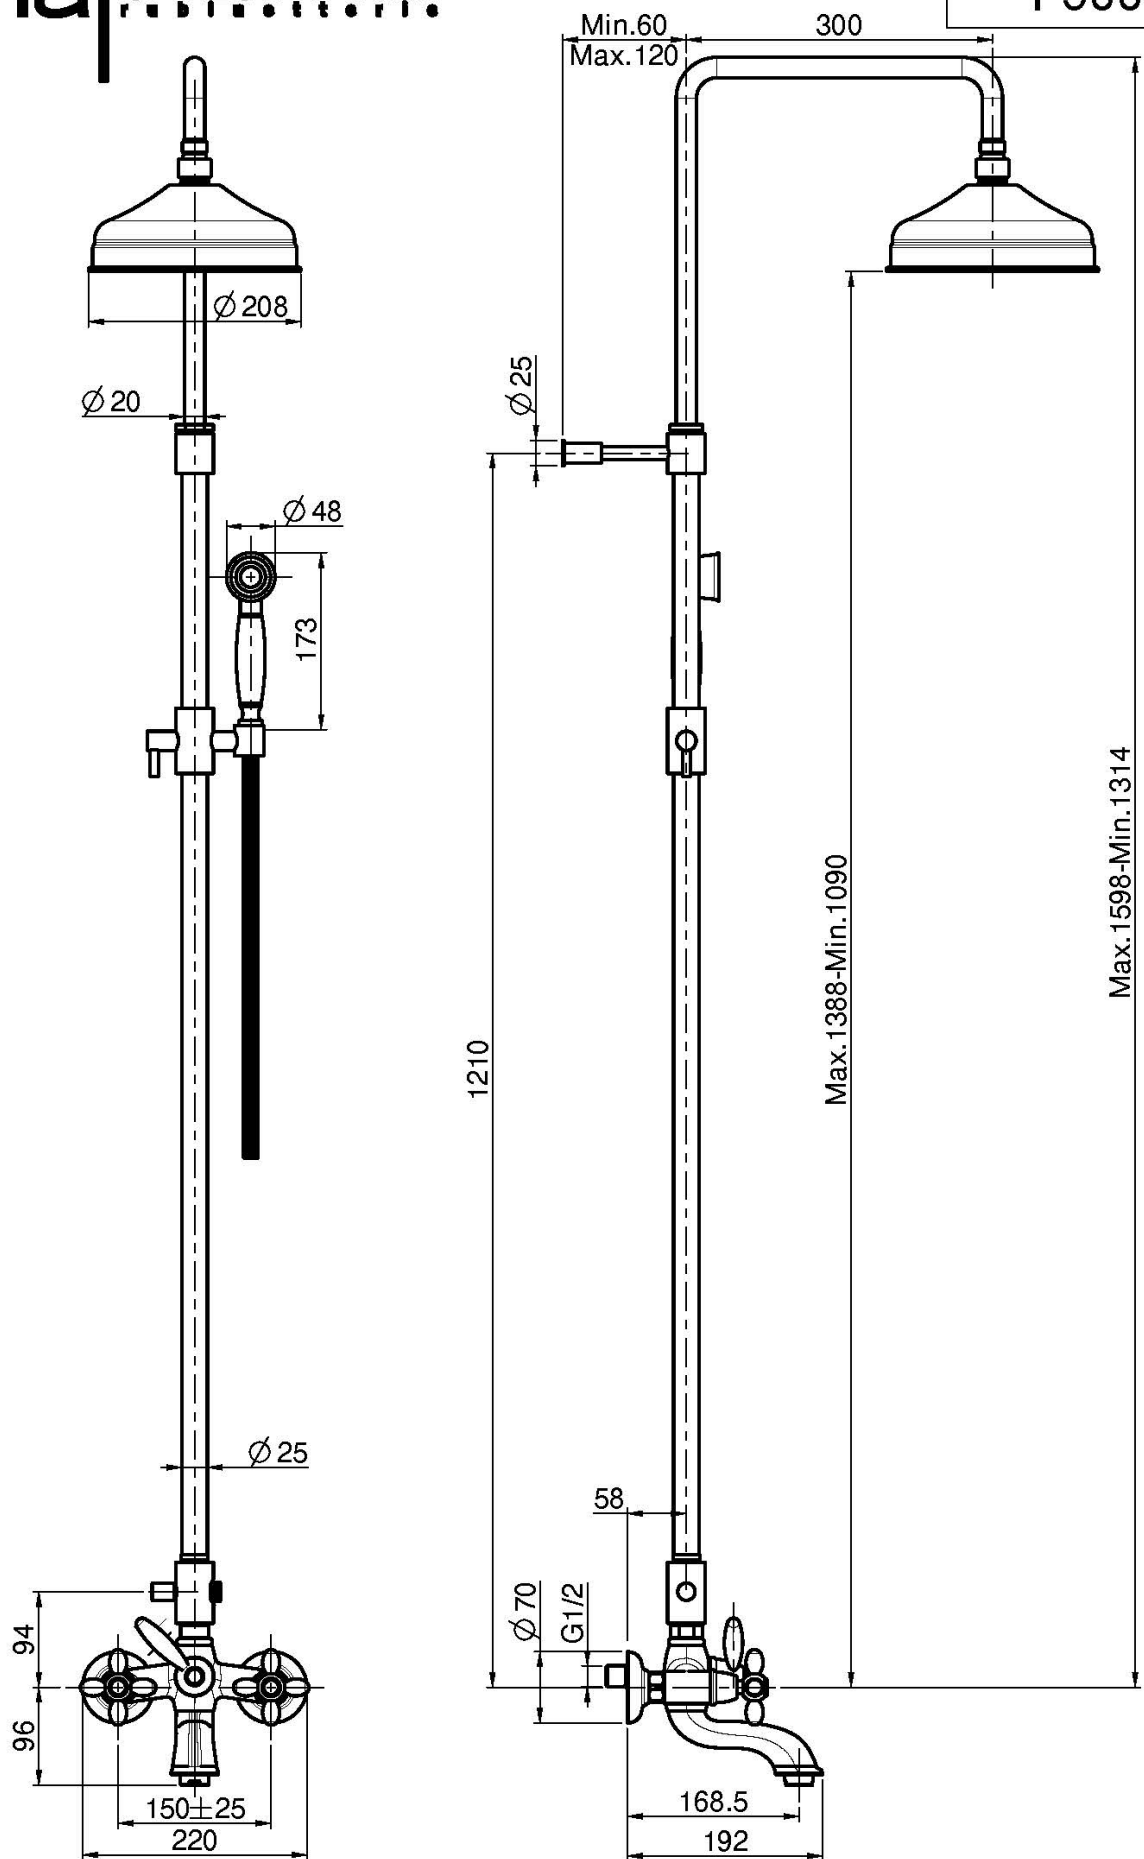

fima | CARLO FRATTINI®
RUBINETTERIE

F5004/2

This drawing is the property of FIMA Carlo Frattini. Any complete or partial reproduction, or any transmission to third party without FIMA Carlo Frattini authorization is forbidden.