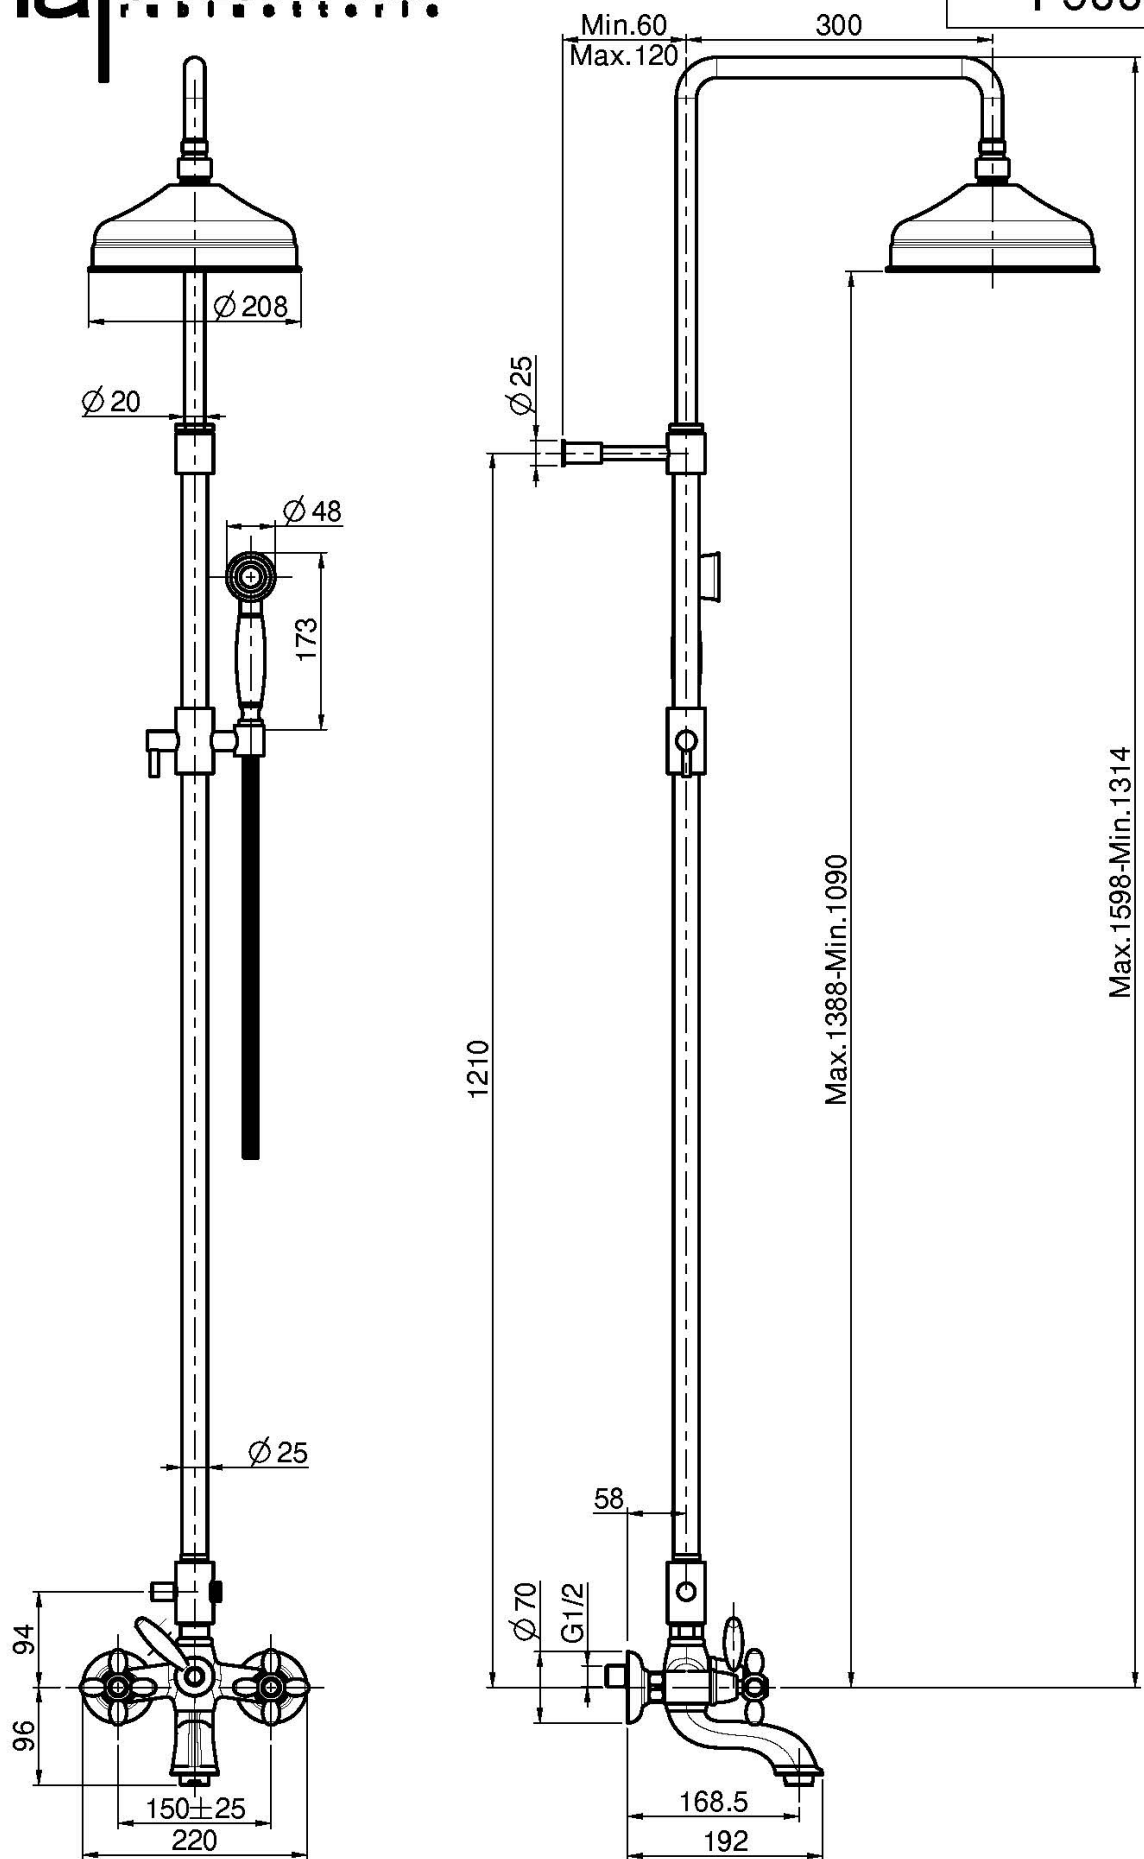

This drawing is the property of FIMA Carlo Frattini. Any complete or partial reproduction, or any transmission to third party without FIMA Carlo Frattini authorization is forbidden.