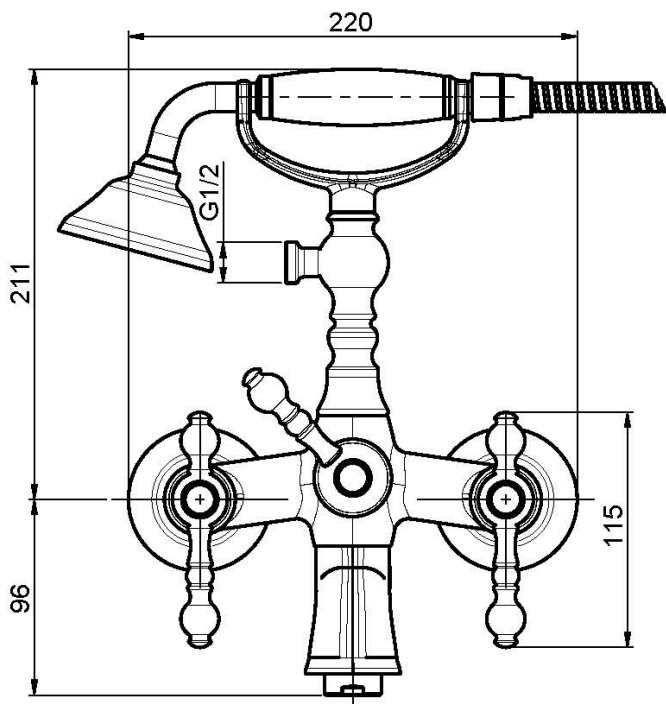

This drawing is the property of FIMA Carlo Frattini. Any complete or partial reproduction, or any transmission to third party without FIMA Carlo Frattini authorization is forbidden.