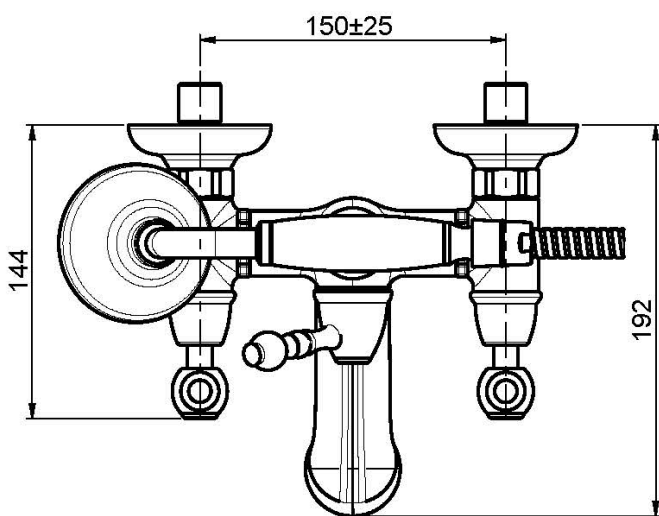

This drawing is the property of FIMA Carlo Frattini. Any complete or partial reproduction, or any transmission to third party without FIMA Carlo Frattini authorization is forbidden.