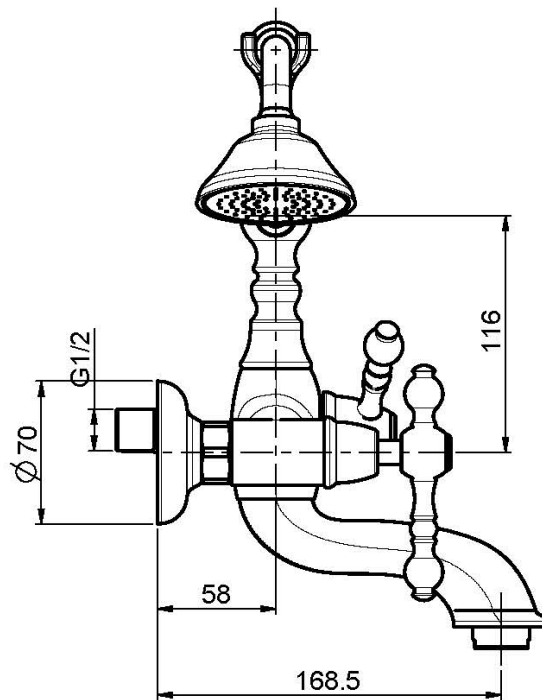

This drawing is the property of FIMA Carlo Frattini. Any complete or partial reproduction, or any transmission to third party without FIMA Carlo Frattini authorization is forbidden.