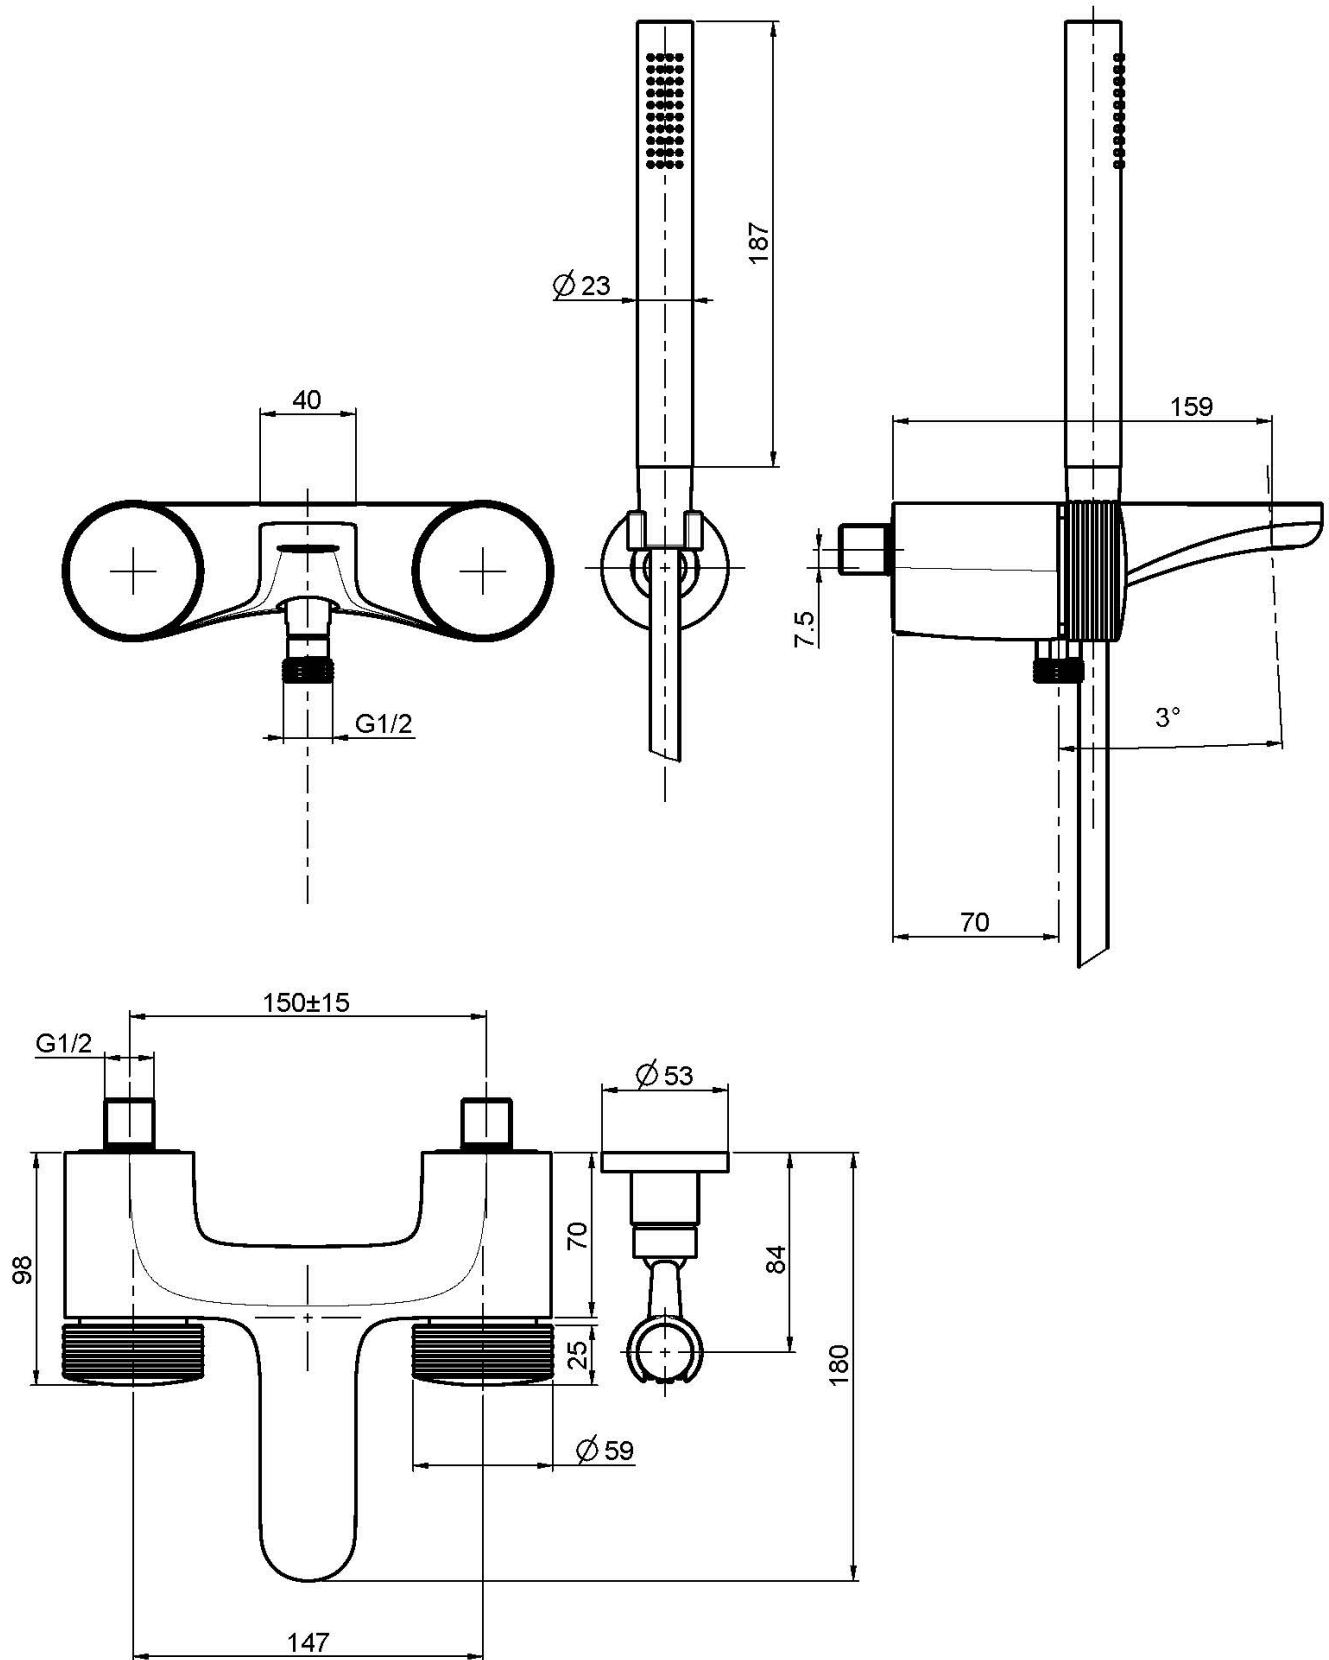

This drawing is the property of FIMA Carlo Frattini. Any complete or partial reproduction, or any transmission to third party without FIMA Carlo Frattini authorization is forbidden.