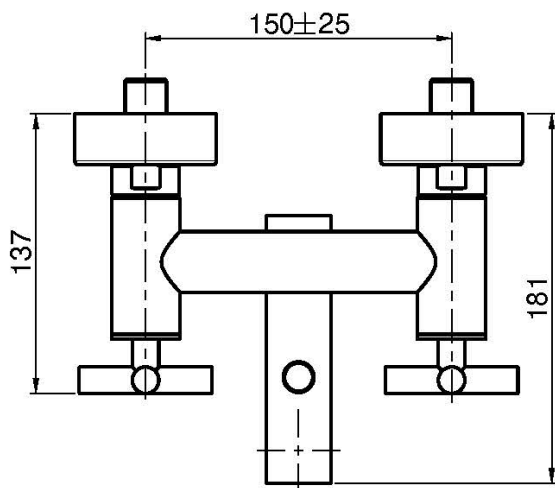

This drawing is the property of FIMA Carlo Frattini. Any complete or partial reproduction, or any transmission to third party without FIMA Carlo Frattini authorization is forbidden.