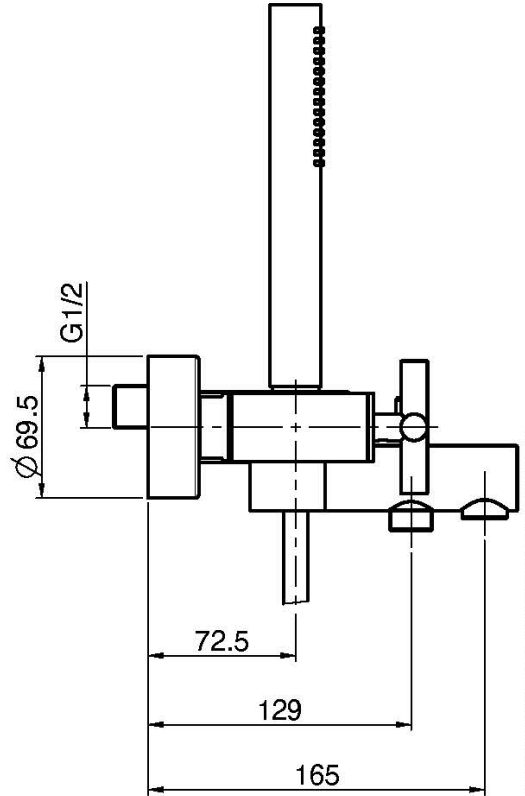

This drawing is the property of FIMA Carlo Frattini. Any complete or partial reproduction, or any transmission to third party without FIMA Carlo Frattini authorization is forbidden.