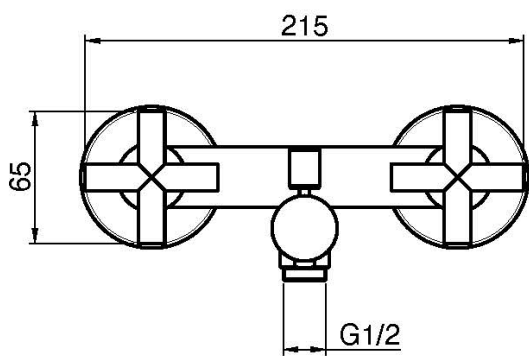

This drawing is the property of FIMA Carlo Frattini. Any complete or partial reproduction, or any transmission to third party without FIMA Carlo Frattini authorization is forbidden.