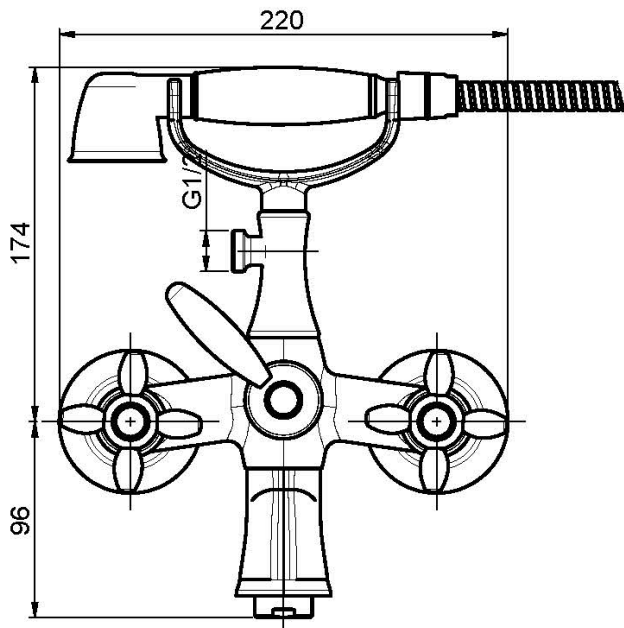

This drawing is the property of FIMA Carlo Frattini. Any complete or partial reproduction, or any transmission to third party without FIMA Carlo Frattini authorization is forbidden.