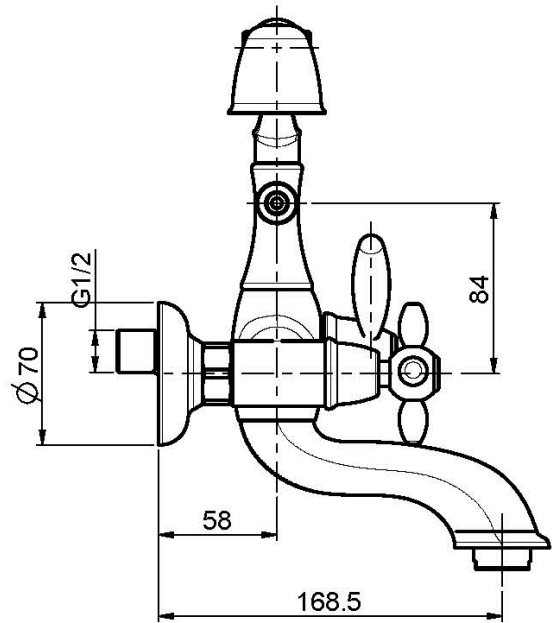

This drawing is the property of FIMA Carlo Frattini. Any complete or partial reproduction, or any transmission to third party without FIMA Carlo Frattini authorization is forbidden.