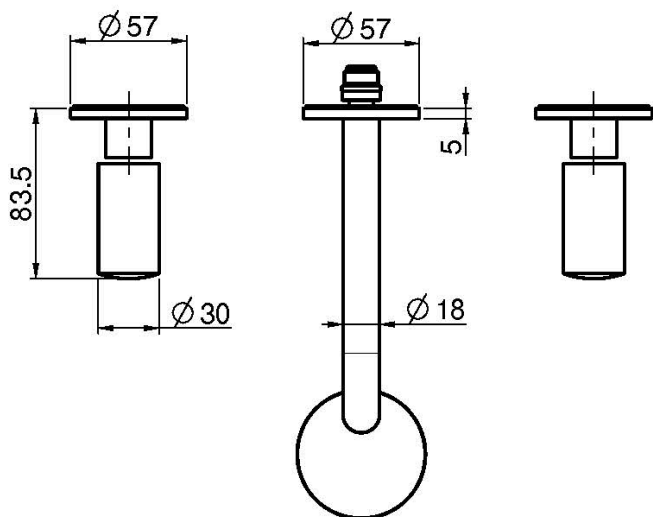

Codice F3191/5

LAVABO A PARETE TRE FORI

• MANIGLIE VENDUTE SEPARATAMENTE

- solo parte esterna
- scarico click clack in ottone 1"1/4
- bocca 150 mm

PER COMPLETARE QUESTO PRODOTTO ORDINARE N. 1 COPPIA DI MANIGLIE S4 OPPURE N. 2 MANIGLIE S2

PRODOTTI DA ORDINARE SEPARATAMENTE

[Corpo da incasso](#)

[Maniglia S2](#)

[Coppia di maniglie S4 per lavabo tre fori](#)

This drawing is the property of FIMA Carlo Frattini. Any complete or partial reproduction, or any transmission to third party without FIMA Carlo Frattini authorization is forbidden.