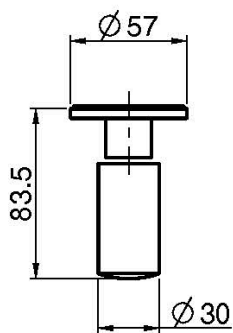

Codice F3191/5

LAVABO A PARETE TRE FORI

• MANIGLIE VENDUTE SEPARATAMENTE

- solo parte esterna
- scarico click clack in ottone 1"1/4
- bocca 150 mm

PER COMPLETARE QUESTO PRODOTTO ORDINARE N. 1 COPPIA DI MANIGLIE S4 OPPURE N. 2 MANIGLIE S2

IMMAGINE

PRODOTTI DA ORDINARE SEPARATAMENTE

[Corpo da incasso](#)

[Maniglia S2](#)

[Coppia di maniglie S4 per lavabo tre fori](#)

Vedere le condizioni generali di vendita presenti sul nostro listino in vigore