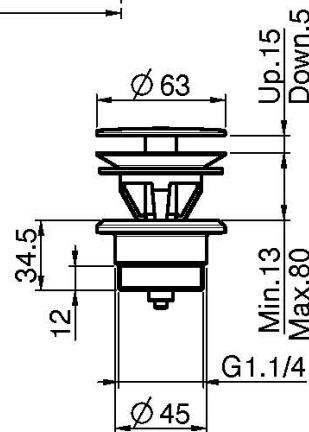

Codice F3191/5

LAVABO A PARETE TRE FORI

• MANIGLIE VENDUTE SEPARATAMENTE

- solo parte esterna
- scarico click clack in ottone 1"1/4
- bocca 150 mm

PER COMPLETARE QUESTO PRODOTTO ORDINARE N. 1 COPPIA DI MANIGLIE S4 OPPURE N. 2 MANIGLIE S2

PRODOTTI DA ORDINARE SEPARATAMENTE

[Corpo da incasso](#)

[Maniglia S2](#)

[Coppia di maniglie S4 per lavabo tre fori](#)

This drawing is the property of FIMA Carlo Frattini. Any complete or partial reproduction, or any transmission to third party without FIMA Carlo Frattini authorization is forbidden.