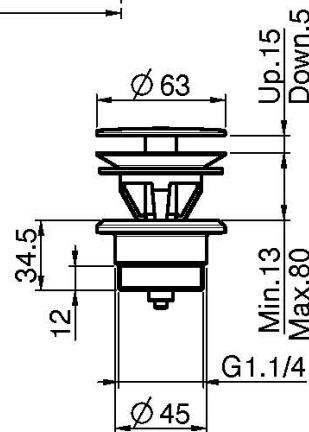

Codice F3191/5

LAVABO A PARETE TRE FORI

• MANIGLIE VENDUTE SEPARATAMENTE

- solo parte esterna
- scarico click clack in ottone 1"1/4
- bocca 150 mm

PER COMPLETARE QUESTO PRODOTTO ORDINARE N. 1 COPPIA DI MANIGLIE S4 OPPURE N. 2 MANIGLIE S2

IMMAGINE

PRODOTTI DA ORDINARE SEPARATAMENTE

[Corpo da incasso](#)

[Maniglia S2](#)

[Coppia di maniglie S4 per lavabo tre fori](#)

Vedere le condizioni generali di vendita presenti sul nostro listino in vigore