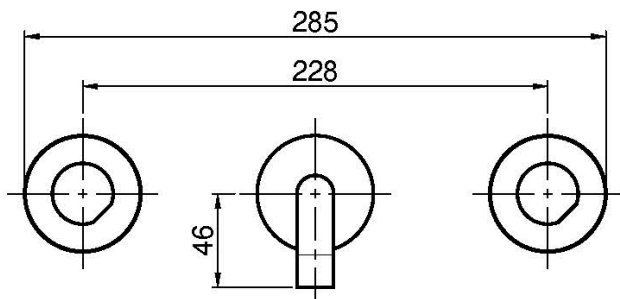

Codice F3191/5

LAVABO A PARETE TRE FORI

• MANIGLIE VENDUTE SEPARATAMENTE

- solo parte esterna
- scarico click clack in ottone 1"1/4
- bocca 150 mm

PER COMPLETARE QUESTO PRODOTTO ORDINARE N. 1 COPPIA DI MANIGLIE S4 OPPURE N. 2 MANIGLIE S2

PRODOTTI DA ORDINARE SEPARATAMENTE

[Corpo da incasso](#)

[Maniglia S2](#)

[Coppia di maniglie S4 per lavabo tre fori](#)

This drawing is the property of FIMA Carlo Frattini. Any complete or partial reproduction, or any transmission to third party without FIMA Carlo Frattini authorization is forbidden.