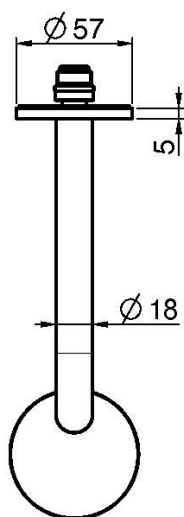

Codice F3191/5

LAVABO A PARETE TRE FORI

• MANIGLIE VENDUTE SEPARATAMENTE

- solo parte esterna
- scarico click clack in ottone 1"1/4
- bocca 150 mm

PER COMPLETARE QUESTO PRODOTTO ORDINARE N. 1 COPPIA DI MANIGLIE S4 OPPURE N. 2 MANIGLIE S2

- **corpo incasso da ordinare separatamente**

Finiture

-  CROMO
CR
-  HL
-  HS
-  ZL
-  ZS
-  SN NICKEL SPAZZOLATO
-  CN CROMO NERO
-  CS CROMO NERO SPAZZOLATO
-  BS BIANCO OPACO
-  NS NERO OPACO
-  OR ORO
-  OS ORO SPAZZOLATO

IMMAGINE

PRODOTTI DA ORDINARE SEPARATAMENTE

[Corpo da incasso](#)

[Maniglia S2](#)

[Coppia di maniglie S4 per lavabo tre fori](#)

Vedere le condizioni generali di vendita presenti sul nostro listino in vigore