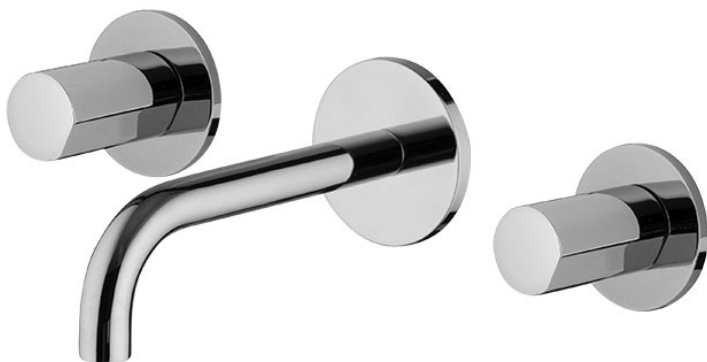

Codice F3191/5

LAVABO A PARETE TRE FORI

• MANIGLIE VENDUTE SEPARATAMENTE

- solo parte esterna
- scarico click clack in ottone 1"1/4
- bocca 150 mm

PER COMPLETARE QUESTO PRODOTTO ORDINARE N. 1 COPPIA DI MANIGLIE S4 OPPURE N. 2 MANIGLIE S2

- **corpo incasso da ordinare separatamente**

IMMAGINE

Vedere le condizioni generali di vendita presenti sul nostro listino in vigore

Finiture

-  CROMO
CR
-  HL
-  HS
-  ZL
-  ZS
-  SN
-  CN
-  CS
-  BS
-  NS
-  OR
-  OS

PRODOTTI DA ORDINARE SEPARATAMENTE

[Corpo da incasso](#)

[Maniglia S2](#)

[Coppia di maniglie S4 per lavabo tre fori](#)

This drawing is the property of FIMA Carlo Frattini. Any complete or partial reproduction, or any transmission to third party without FIMA Carlo Frattini authorization is forbidden.