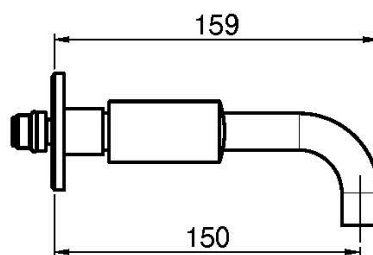

PRODOTTI DA ORDINARE SEPARATAMENTE

[Corpo da incasso](#)

[Maniglia S2](#)

[Coppia di maniglie S4 per lavabo tre fori](#)

This drawing is the property of FIMA Carlo Frattini. Any complete or partial reproduction, or any transmission to third party without FIMA Carlo Frattini authorization is forbidden.