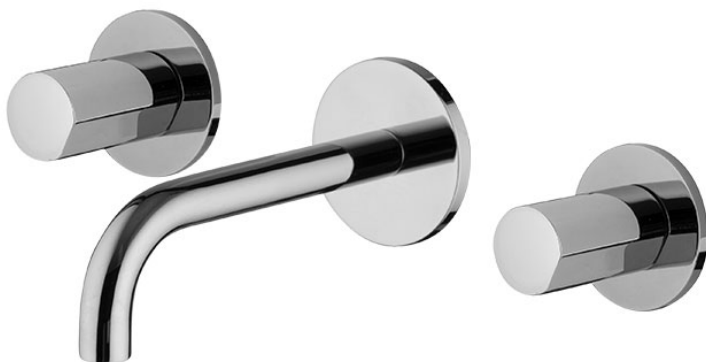

Codice F3191/5

LAVABO A PARETE TRE FORI

• MANIGLIE VENDUTE SEPARATAMENTE

- solo parte esterna
- scarico click clack in ottone 1"1/4
- bocca 150 mm

PER COMPLETARE QUESTO PRODOTTO ORDINARE N. 1 COPPIA DI MANIGLIE S4 OPPURE N. 2 MANIGLIE S2

- **corpo incasso da ordinare separatamente**

Finiture

-  CROMO
CR
-  HL
-  HS
-  ZL
-  ZS
-  SN NICKEL SPAZZOLATO
-  CN CROMO NERO
-  CS CROMO NERO SPAZZOLATO
-  BS BIANCO OPACO
-  NS NERO OPACO
-  OR ORO
-  OS ORO SPAZZOLATO

IMMAGINE

PRODOTTI DA ORDINARE SEPARATAMENTE

[Corpo da incasso](#)

[Maniglia S2](#)

[Coppia di maniglie S4 per lavabo tre fori](#)

Vedere le condizioni generali di vendita presenti sul nostro listino in vigore