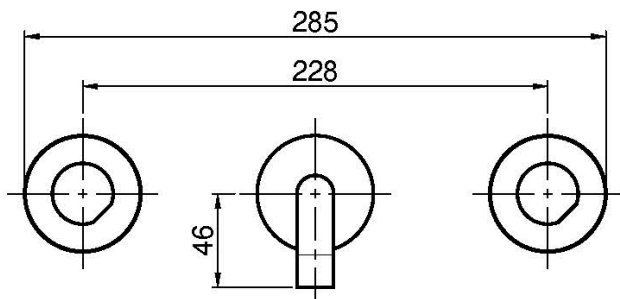

Codice F3191/5

LAVABO A PARETE TRE FORI

• MANIGLIE VENDUTE SEPARATAMENTE

- solo parte esterna
- scarico click clack in ottone 1"1/4
- bocca 150 mm

PER COMPLETARE QUESTO PRODOTTO ORDINARE N. 1 COPPIA DI MANIGLIE S4 OPPURE N. 2 MANIGLIE S2

IMMAGINE

PRODOTTI DA ORDINARE SEPARATAMENTE

[Corpo da incasso](#)

[Maniglia S2](#)

[Coppia di maniglie S4 per lavabo tre fori](#)

Vedere le condizioni generali di vendita presenti sul nostro listino in vigore