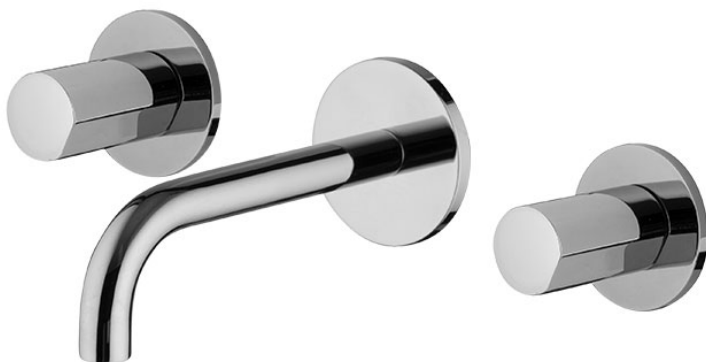

Codice F3191/5

LAVABO A PARETE TRE FORI

• MANIGLIE VENDUTE SEPARATAMENTE

- solo parte esterna
- scarico click clack in ottone 1"1/4
- bocca 150 mm

PER COMPLETARE QUESTO PRODOTTO ORDINARE N. 1 COPPIA DI MANIGLIE S4 OPPURE N. 2 MANIGLIE S2

- **corpo incasso da ordinare separatamente**

Finiture

-  CROMO
CR
-  HL
-  HS
-  ZL
-  ZS
-  NICKEL SPAZZOLATO
SN
-  CROMO NERO
CN
-  CROMO NERO SPAZZOLATO
CS
-  BIANCO OPACO
BS
-  NERO OPACO
NS
-  ORO
OR
-  ORO SPAZZOLATO
OS

IMMAGINE

PRODOTTI DA ORDINARE SEPARATAMENTE

[Corpo da incasso](#)

[Maniglia S2](#)

[Coppia di maniglie S4 per lavabo tre fori](#)

Vedere le condizioni generali di vendita presenti sul nostro listino in vigore