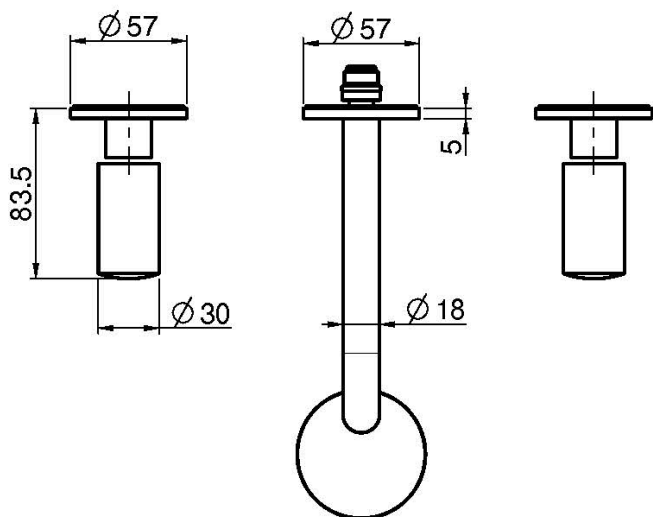

Codice F3191/5

LAVABO A PARETE TRE FORI

• MANIGLIE VENDUTE SEPARATAMENTE

- solo parte esterna
- scarico click clack in ottone 1"1/4
- bocca 150 mm

PER COMPLETARE QUESTO PRODOTTO ORDINARE N. 1 COPPIA DI MANIGLIE S4 OPPURE N. 2 MANIGLIE S2

IMMAGINE

PRODOTTI DA ORDINARE SEPARATAMENTE

[Corpo da incasso](#)

[Maniglia S2](#)

[Coppia di maniglie S4 per lavabo tre fori](#)

Vedere le condizioni generali di vendita presenti sul nostro listino in vigore