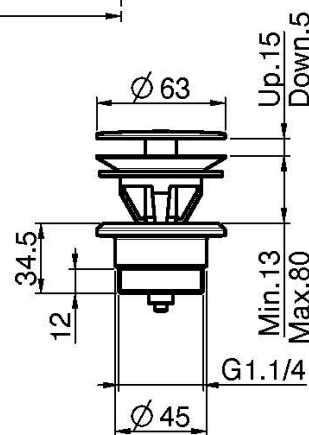

Codice F3191/5

LAVABO A PARETE TRE FORI

• MANIGLIE VENDUTE SEPARATAMENTE

- solo parte esterna
- scarico click clack in ottone 1"1/4
- bocca 150 mm

PER COMPLETARE QUESTO PRODOTTO ORDINARE N. 1 COPPIA DI MANIGLIE S4 OPPURE N. 2 MANIGLIE S2

IMMAGINE

PRODOTTI DA ORDINARE SEPARATAMENTE

[Corpo da incasso](#)

[Maniglia S2](#)

[Coppia di maniglie S4 per lavabo tre fori](#)

Vedere le condizioni generali di vendita presenti sul nostro listino in vigore