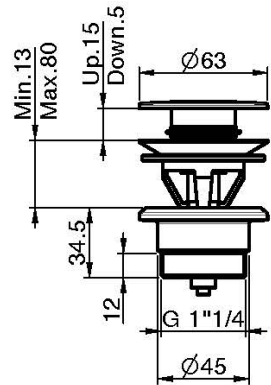

This drawing is the property of FIMA Carlo Frattini. Any complete or partial reproduction, or any transmission to third party without FIMA Carlo Frattini authorization is forbidden.