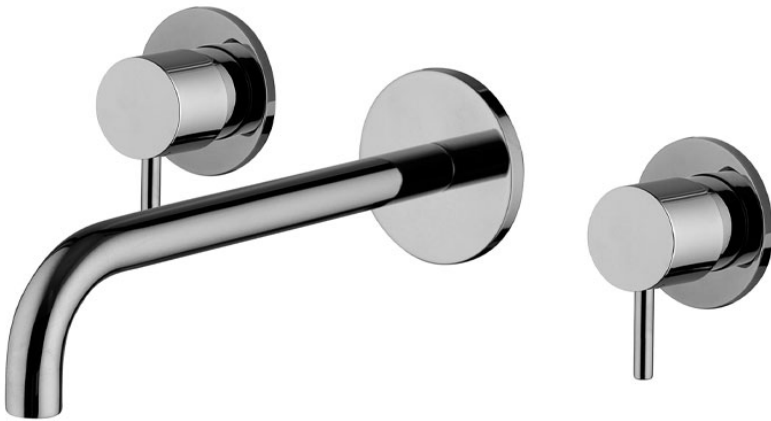

Codice F3161L/5

LAVABO A PARETE TRE FORI

- solo parte esterna
- bocca 200 mm
- scarico click clack in ottone 1"1/4
- **corpo incasso da ordinare separatamente**

IMMAGINE

Finiture

-  CROMO
CR
-  HL
-  HS
-  ZL
-  ZS
-  SN
NICKEL SPAZZOLATO
-  CN
CROMO NERO
-  CS
CROMO NERO SPAZZOLATO
-  BS
BIANCO OPACO
-  NS
NERO OPACO
-  OR
ORO
-  OS
ORO SPAZZOLATO