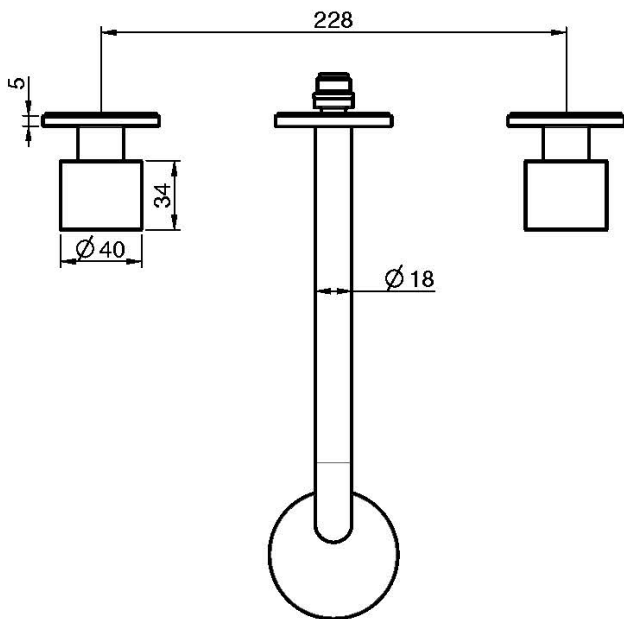

This drawing is the property of FIMA Carlo Frattini. Any complete or partial reproduction, or any transmission to third party without FIMA Carlo Frattini authorization is forbidden.