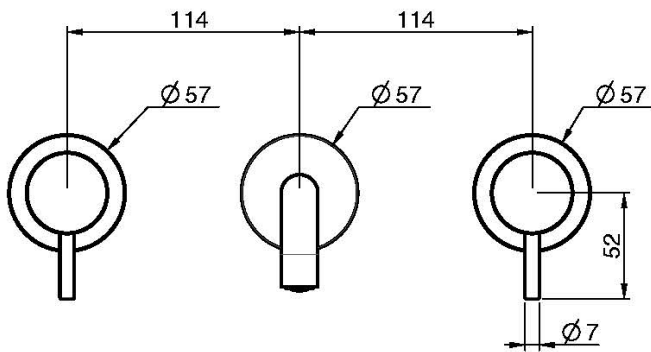

This drawing is the property of FIMA Carlo Frattini. Any complete or partial reproduction, or any transmission to third party without FIMA Carlo Frattini authorization is forbidden.