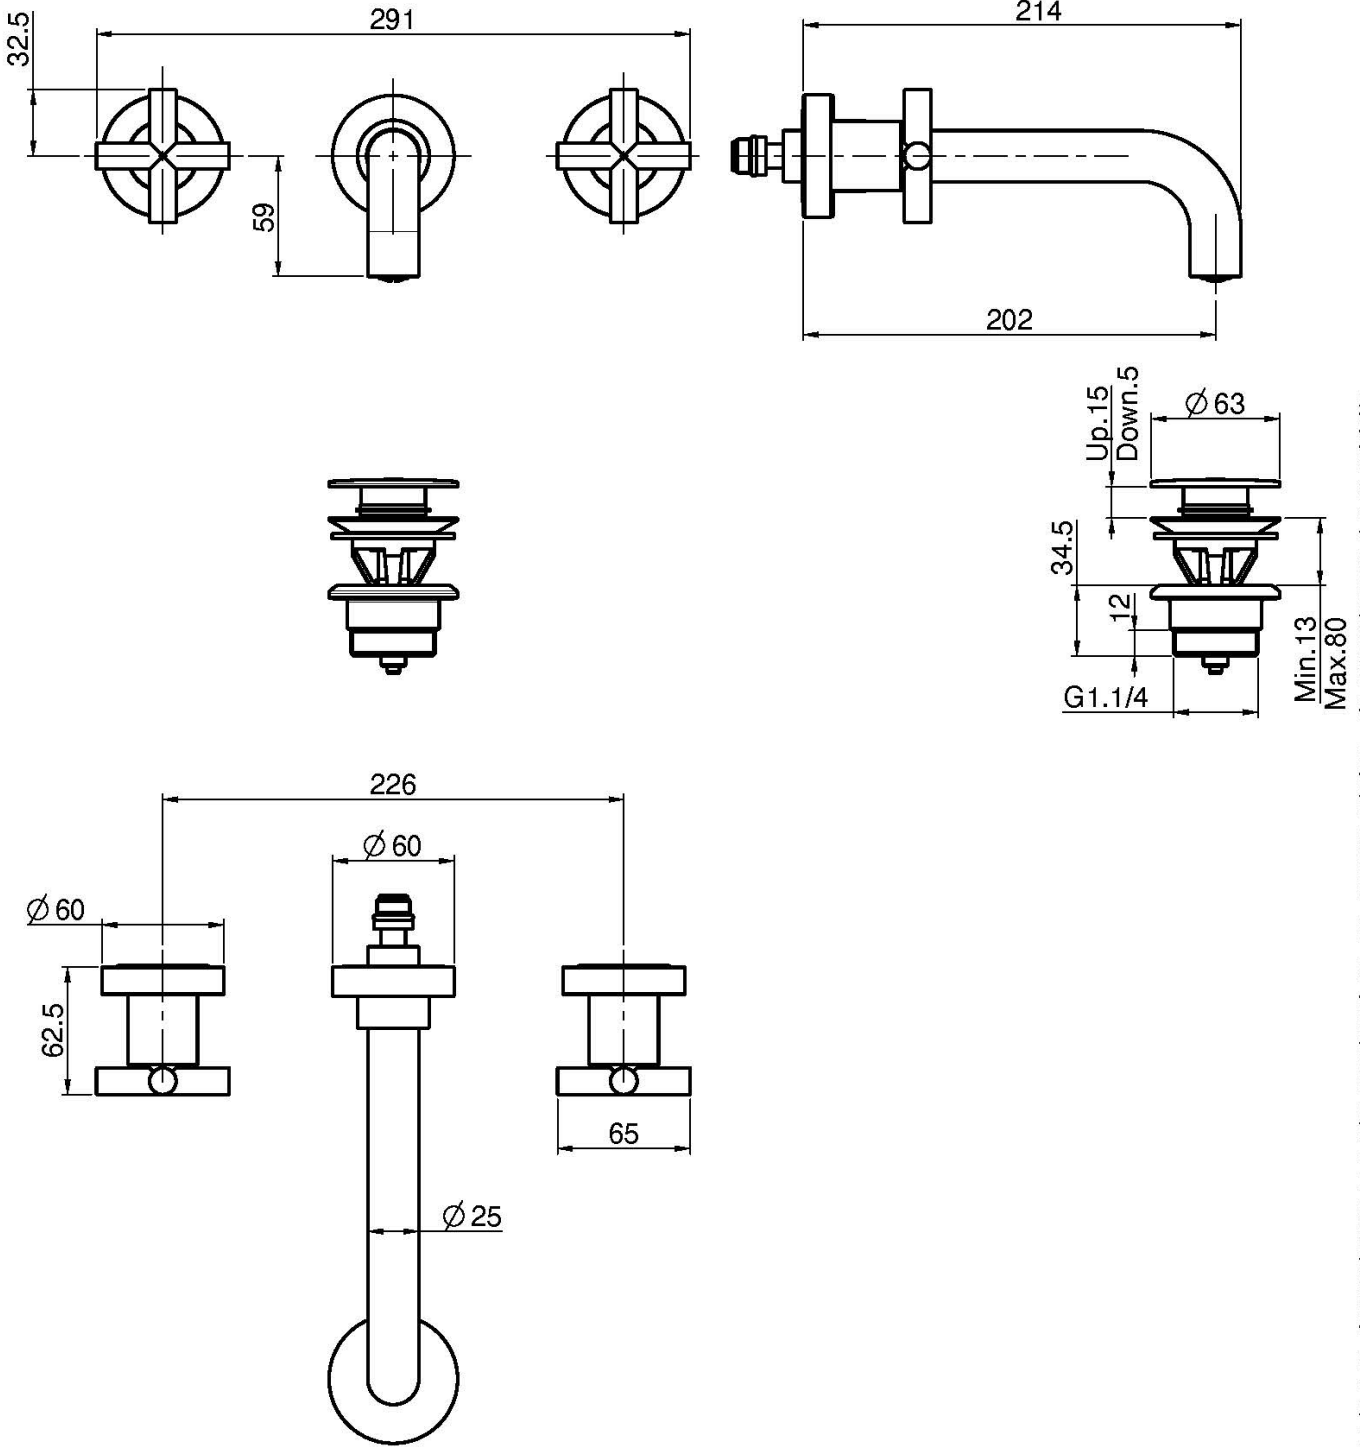

This drawing is the property of FIMA Carlo Frattini. Any complete or partial reproduction, or any transmission to third party without FIMA Carlo Frattini authorization is forbidden.