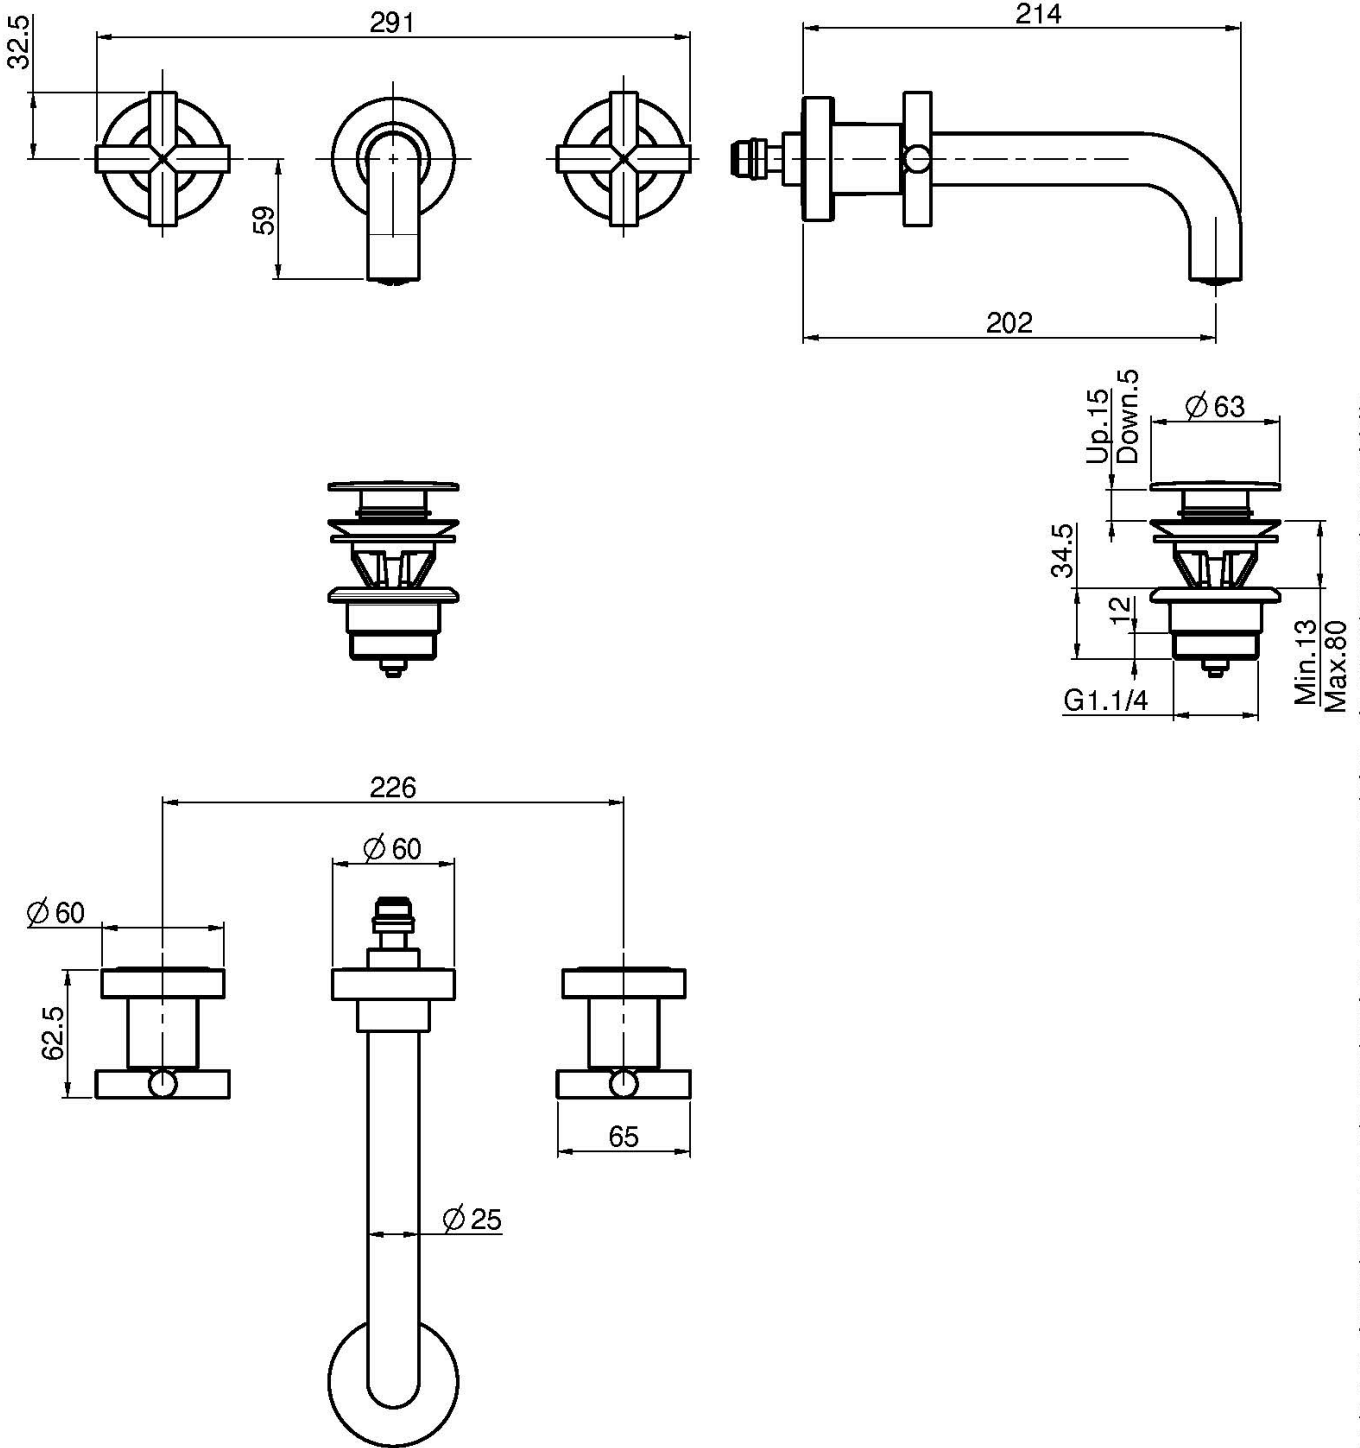

This drawing is the property of FIMA Carlo Frattini. Any complete or partial reproduction, or any transmission to third party without FIMA Carlo Frattini authorization is forbidden.