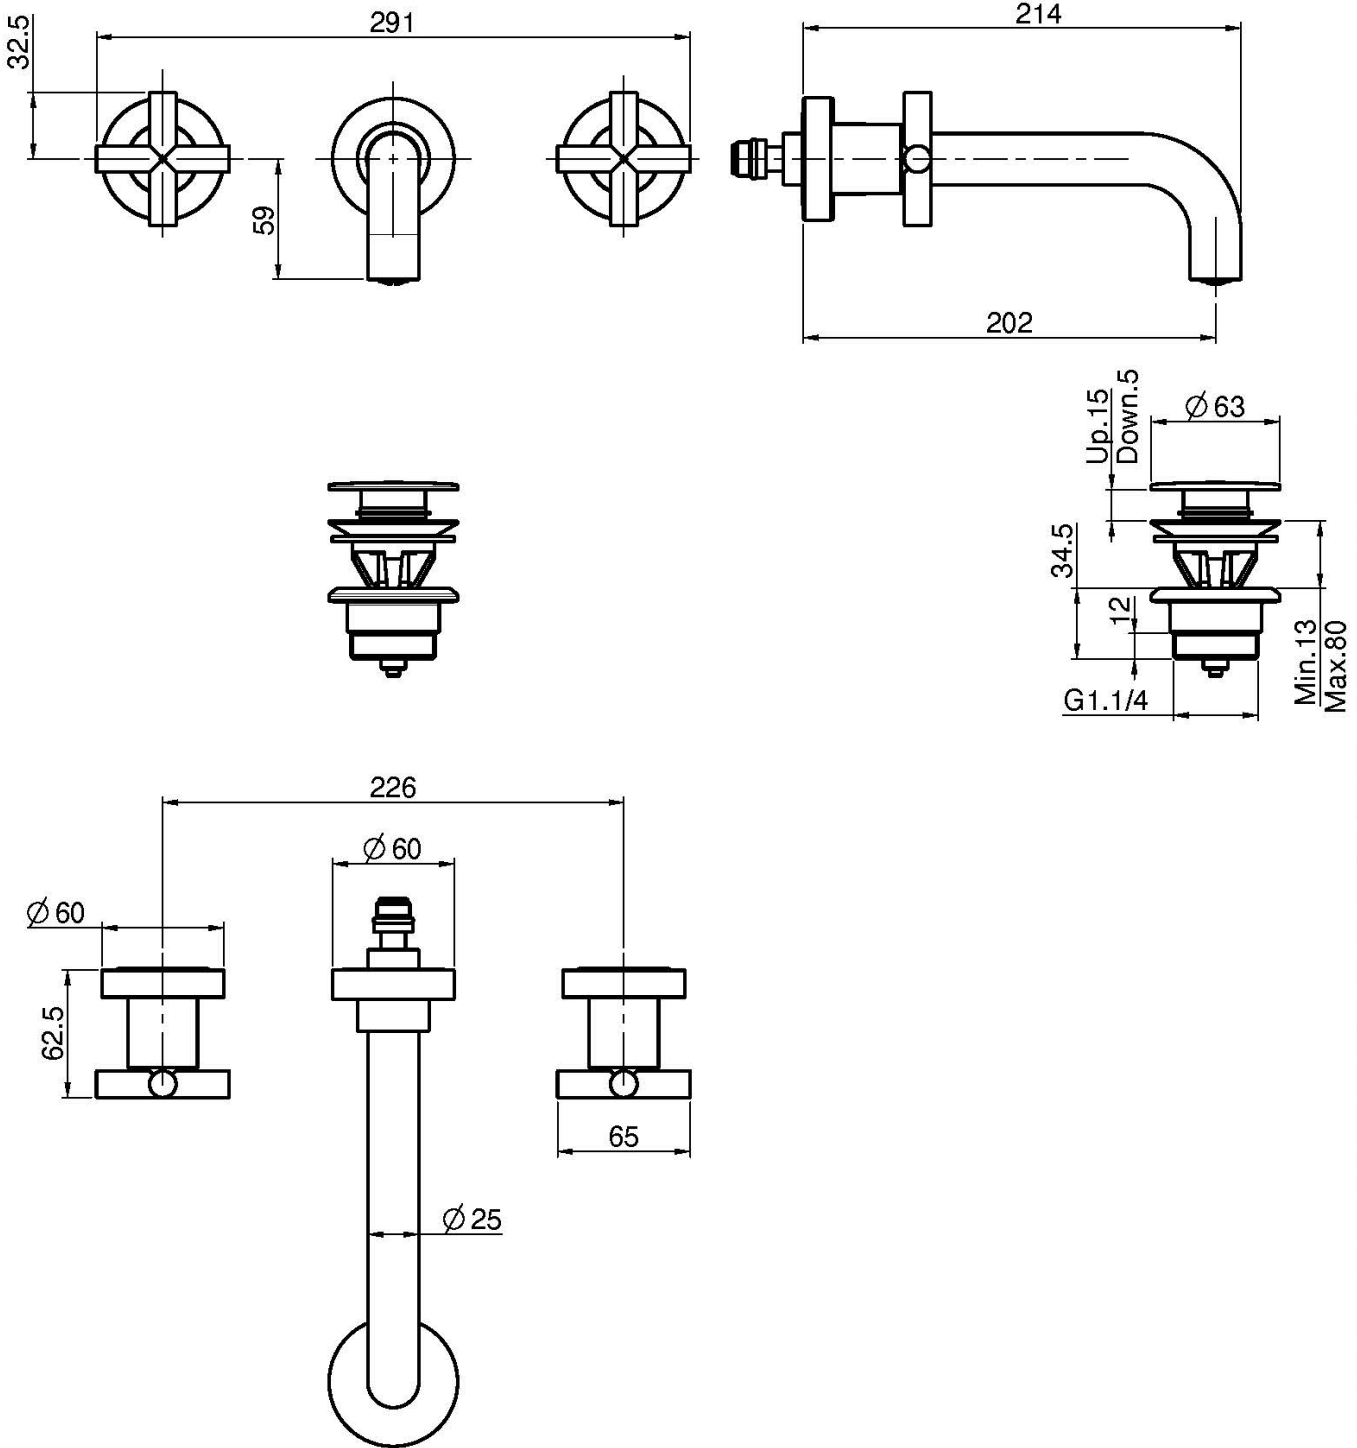

This drawing is the property of FIMA Carlo Frattini. Any complete or partial reproduction, or any transmission to third party without FIMA Carlo Frattini authorization is forbidden.