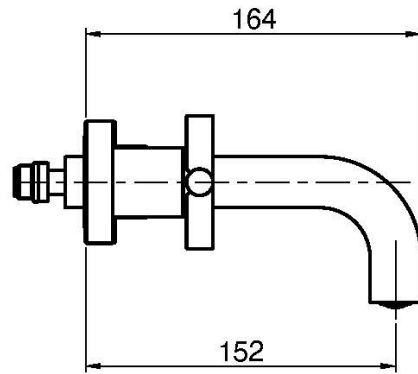

This drawing is the property of FIMA Carlo Frattini. Any complete or partial reproduction, or any transmission to third party without FIMA Carlo Frattini authorization is forbidden.