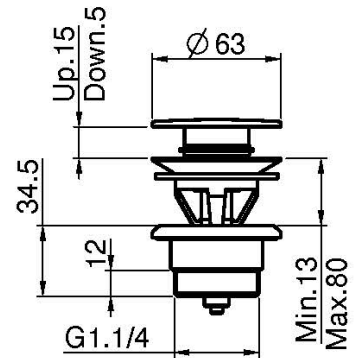

This drawing is the property of FIMA Carlo Frattini. Any complete or partial reproduction, or any transmission to third party without FIMA Carlo Frattini authorization is forbidden.