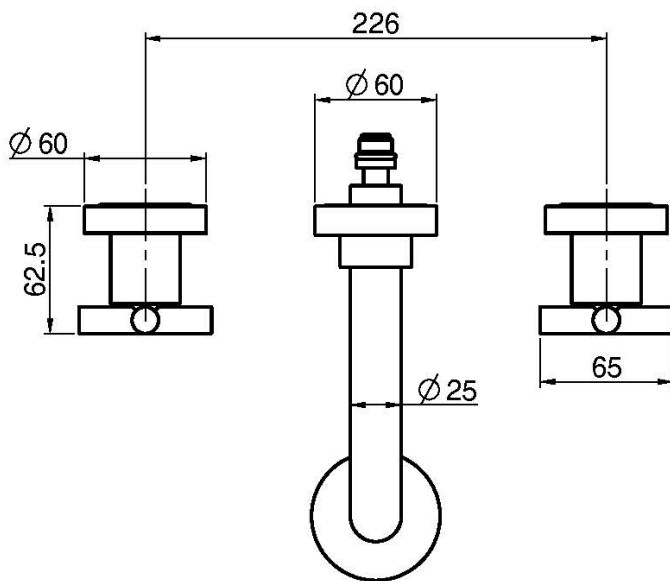

This drawing is the property of FIMA Carlo Frattini. Any complete or partial reproduction, or any transmission to third party without FIMA Carlo Frattini authorization is forbidden.