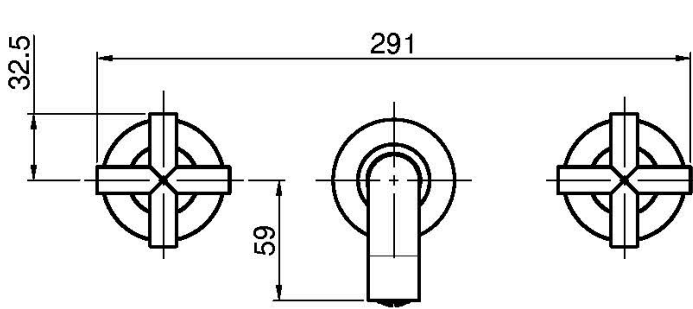

This drawing is the property of FIMA Carlo Frattini. Any complete or partial reproduction, or any transmission to third party without FIMA Carlo Frattini authorization is forbidden.