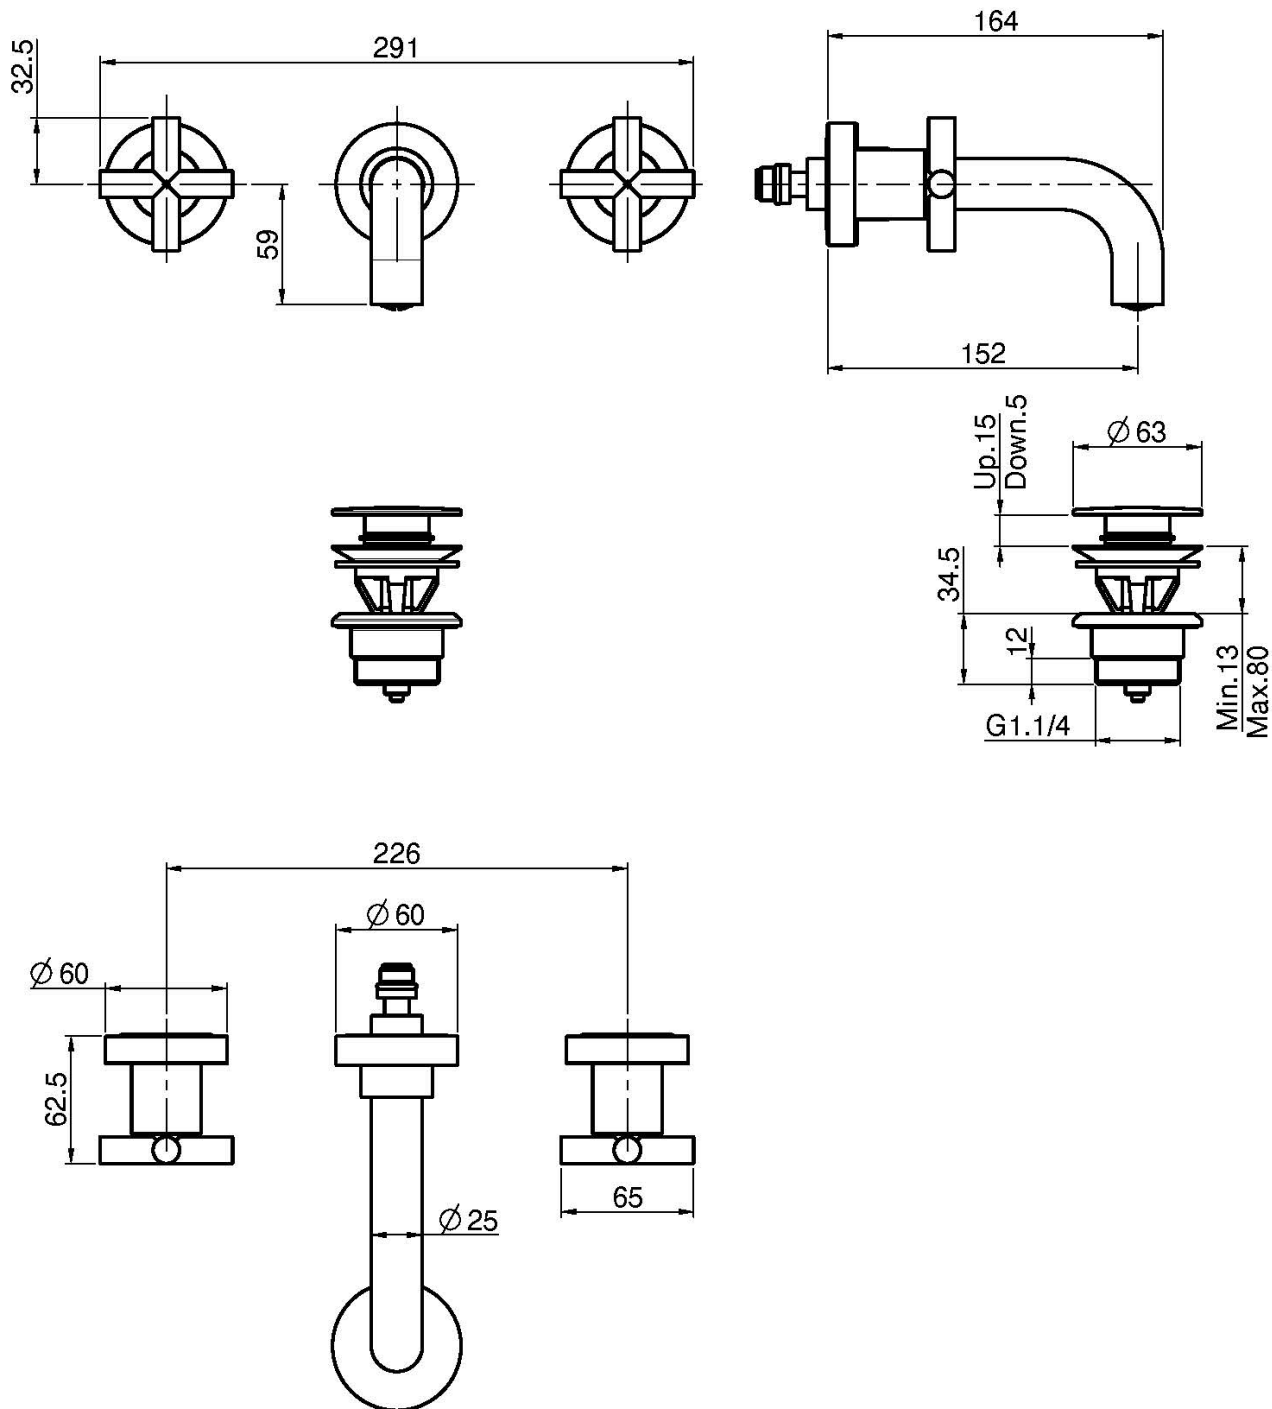

This drawing is the property of FIMA Carlo Frattini. Any complete or partial reproduction, or any transmission to third party without FIMA Carlo Frattini authorization is forbidden.