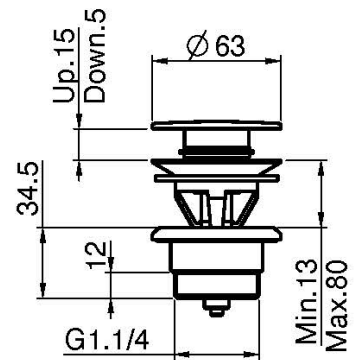

This drawing is the property of FIMA Carlo Frattini. Any complete or partial reproduction, or any transmission to third party without FIMA Carlo Frattini authorization is forbidden.