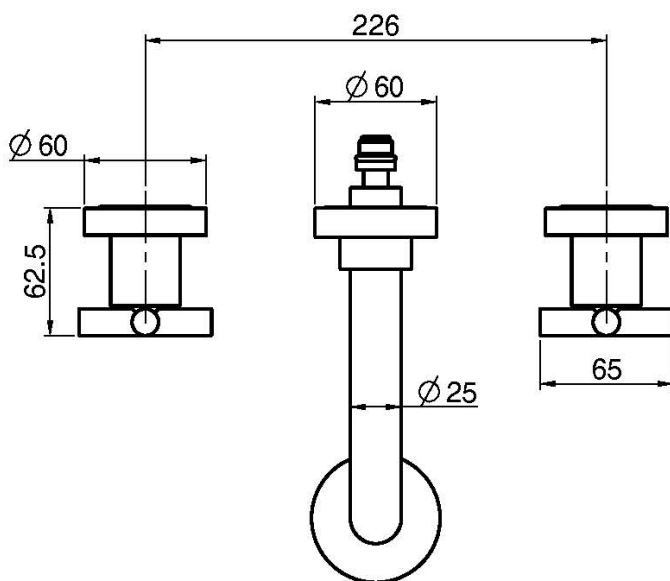

This drawing is the property of FIMA Carlo Frattini. Any complete or partial reproduction, or any transmission to third party without FIMA Carlo Frattini authorization is forbidden.