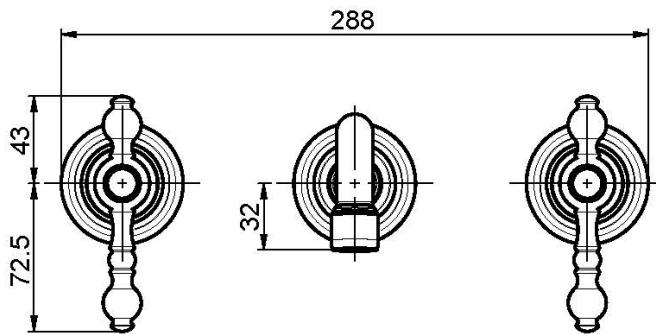

This drawing is the property of FIMA Carlo Frattini. Any complete or partial reproduction, or any transmission to third party without FIMA Carlo Frattini authorization is forbidden.