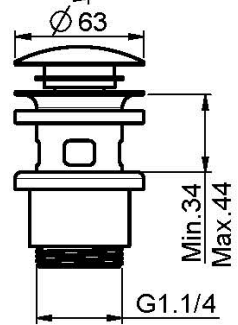

This drawing is the property of FIMA Carlo Frattini. Any complete or partial reproduction, or any transmission to third party without FIMA Carlo Frattini authorization is forbidden.