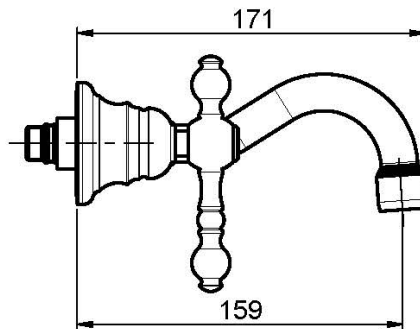

This drawing is the property of FIMA Carlo Frattini. Any complete or partial reproduction, or any transmission to third party without FIMA Carlo Frattini authorization is forbidden.