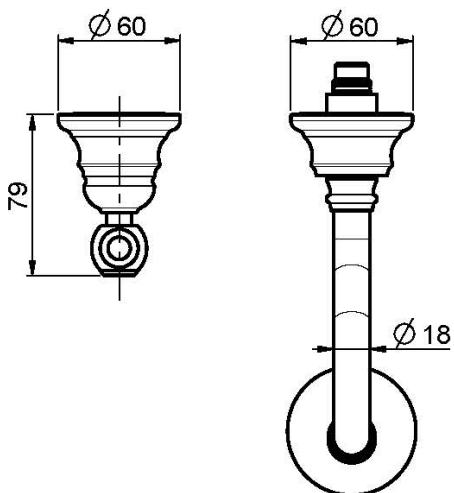

This drawing is the property of FIMA Carlo Frattini. Any complete or partial reproduction, or any transmission to third party without FIMA Carlo Frattini authorization is forbidden.