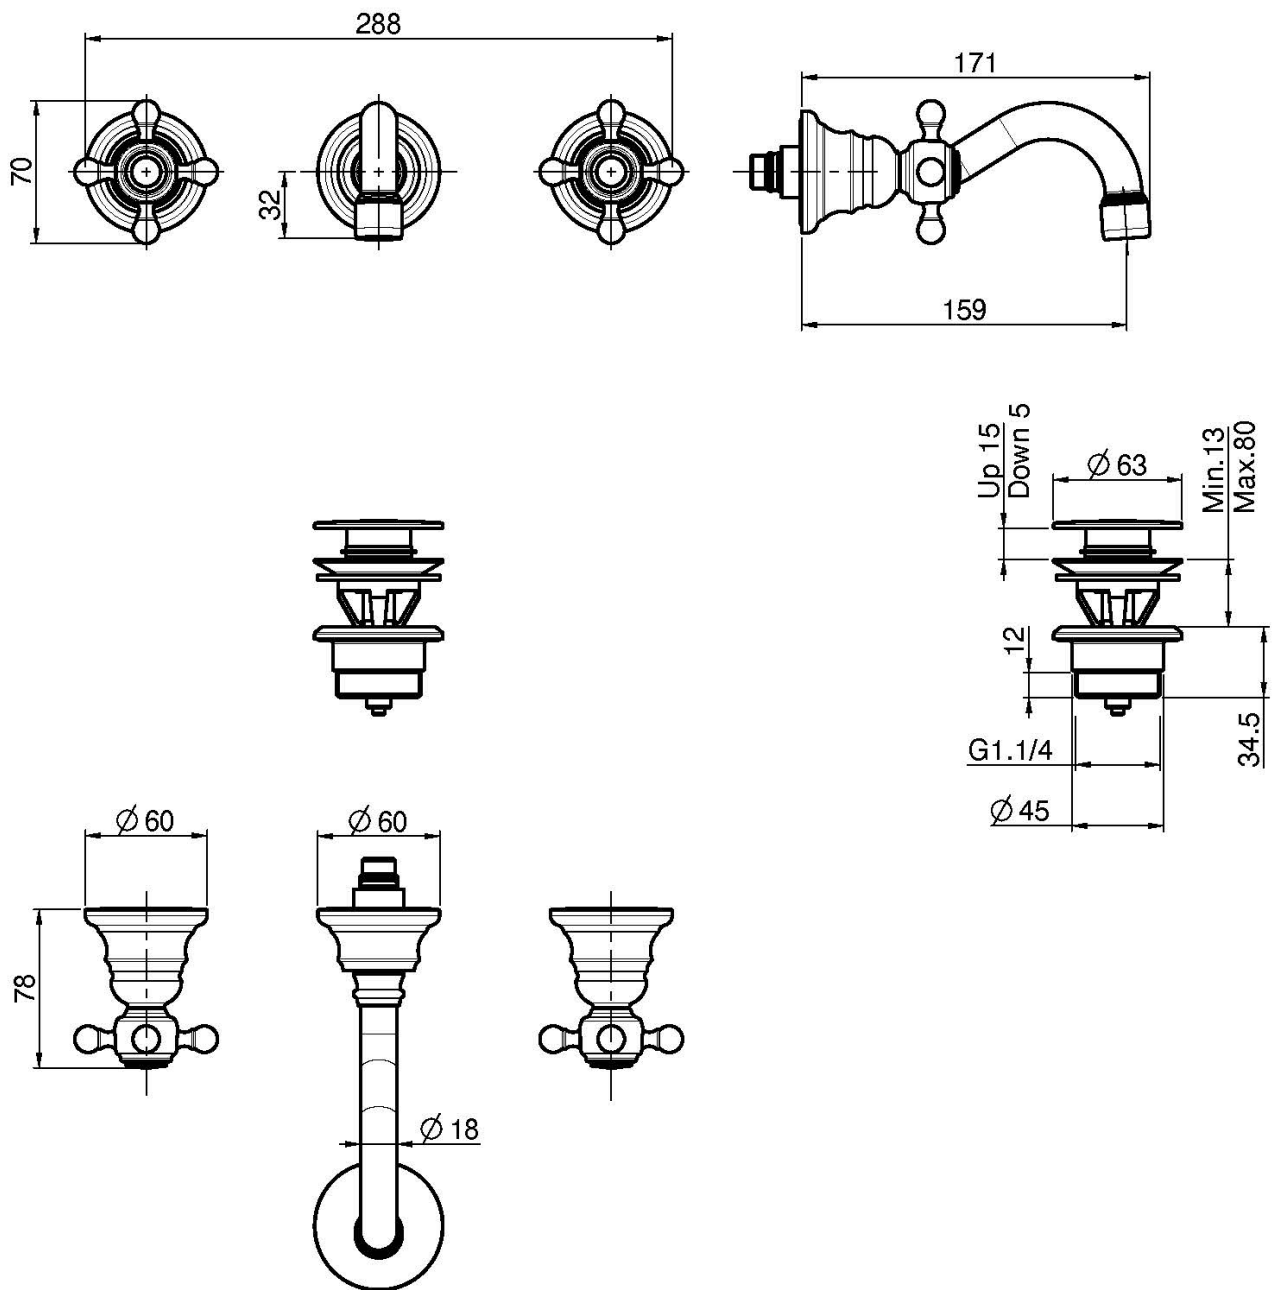

This drawing is the property of FIMA Carlo Frattini. Any complete or partial reproduction, or any transmission to third party without FIMA Carlo Frattini authorization is forbidden.