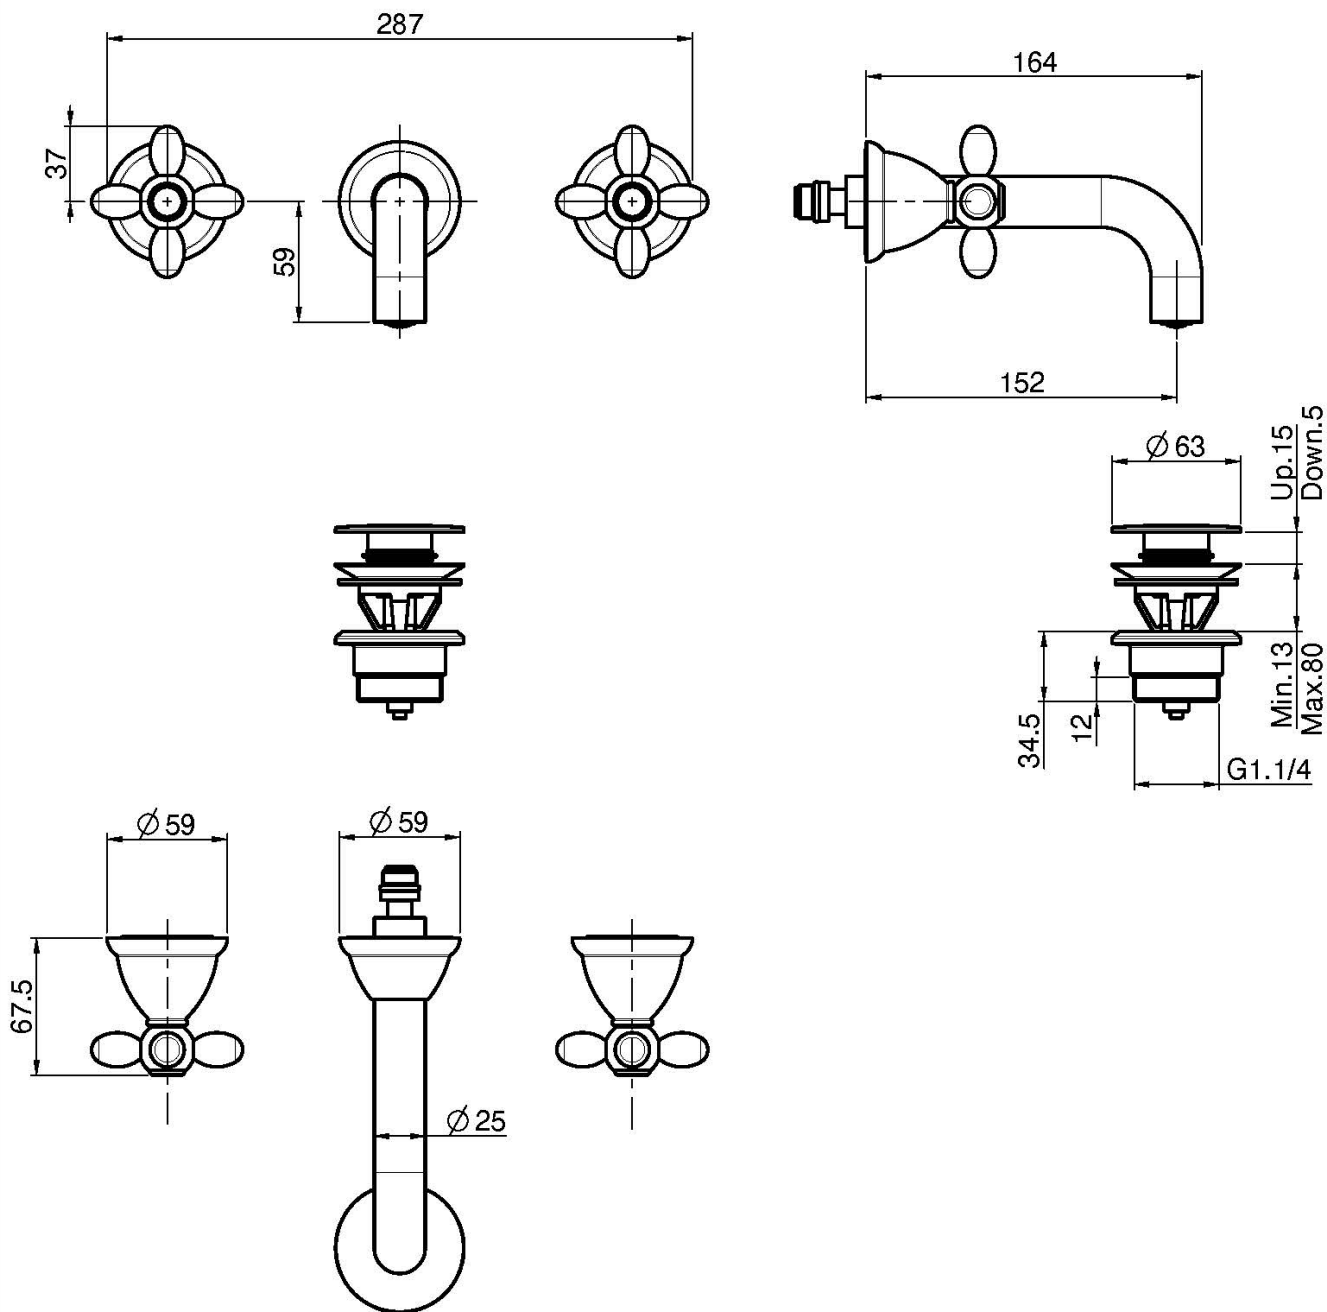

This drawing is the property of FIMA Carlo Frattini. Any complete or partial reproduction, or any transmission to third party without FIMA Carlo Frattini authorization is forbidden.