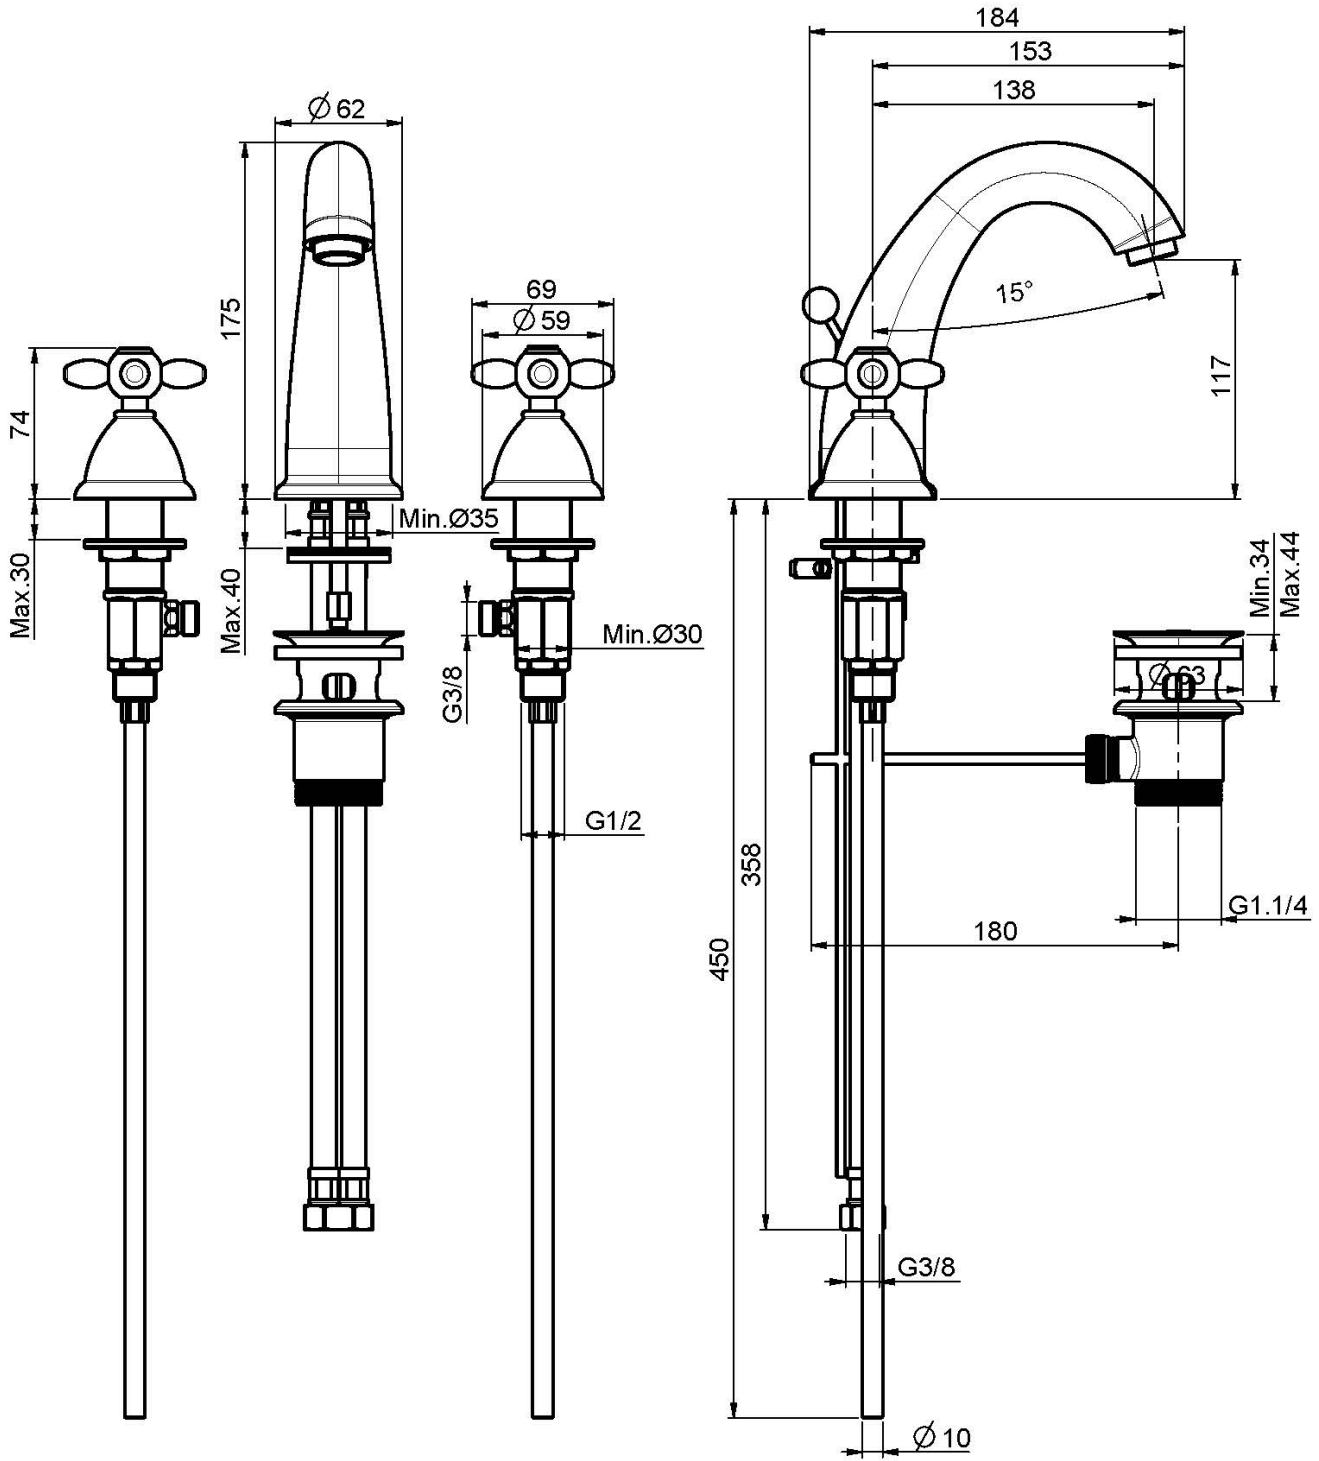

## LAVABO TRE FORI

- n. 2 tubi di alimentazione
- scarico 1"1/4 con troppo pieno

## IMMAGINE