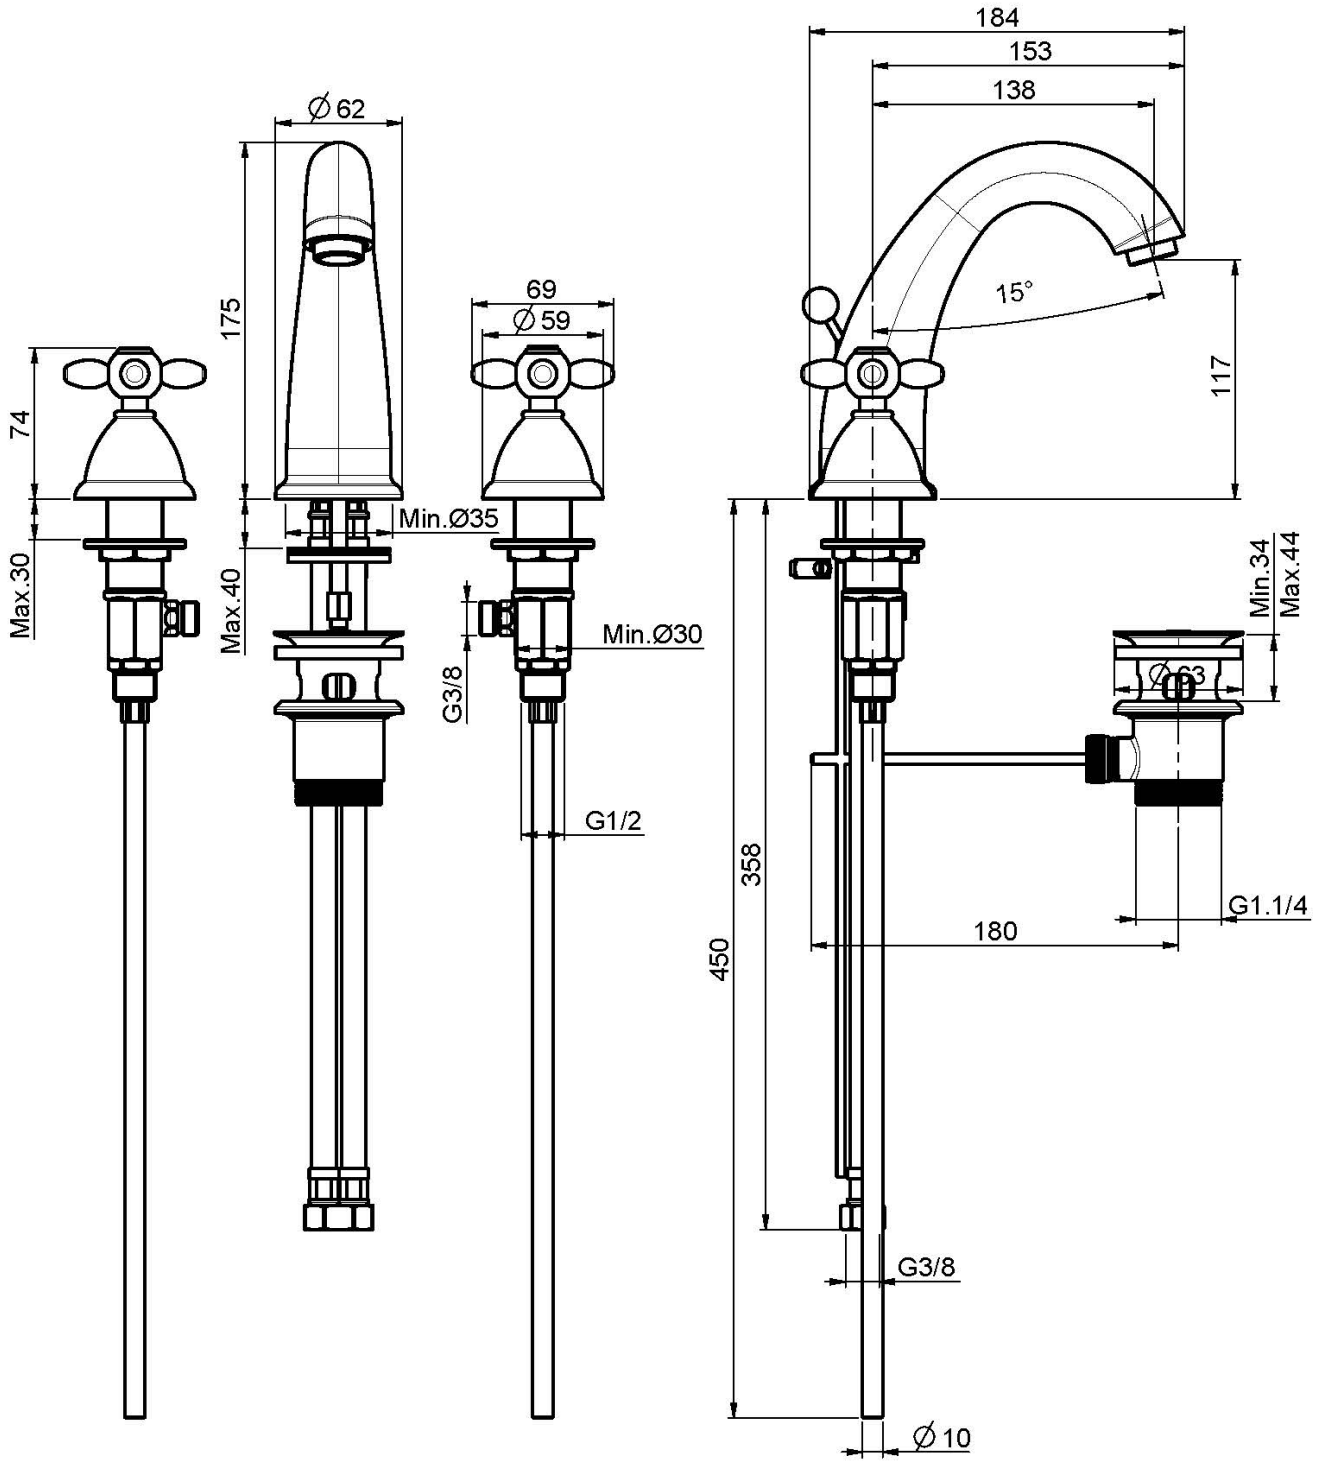

This drawing is the property of FIMA Carlo Frattini. Any complete or partial reproduction, or any transmission to third party without FIMA Carlo Frattini authorization is forbidden.