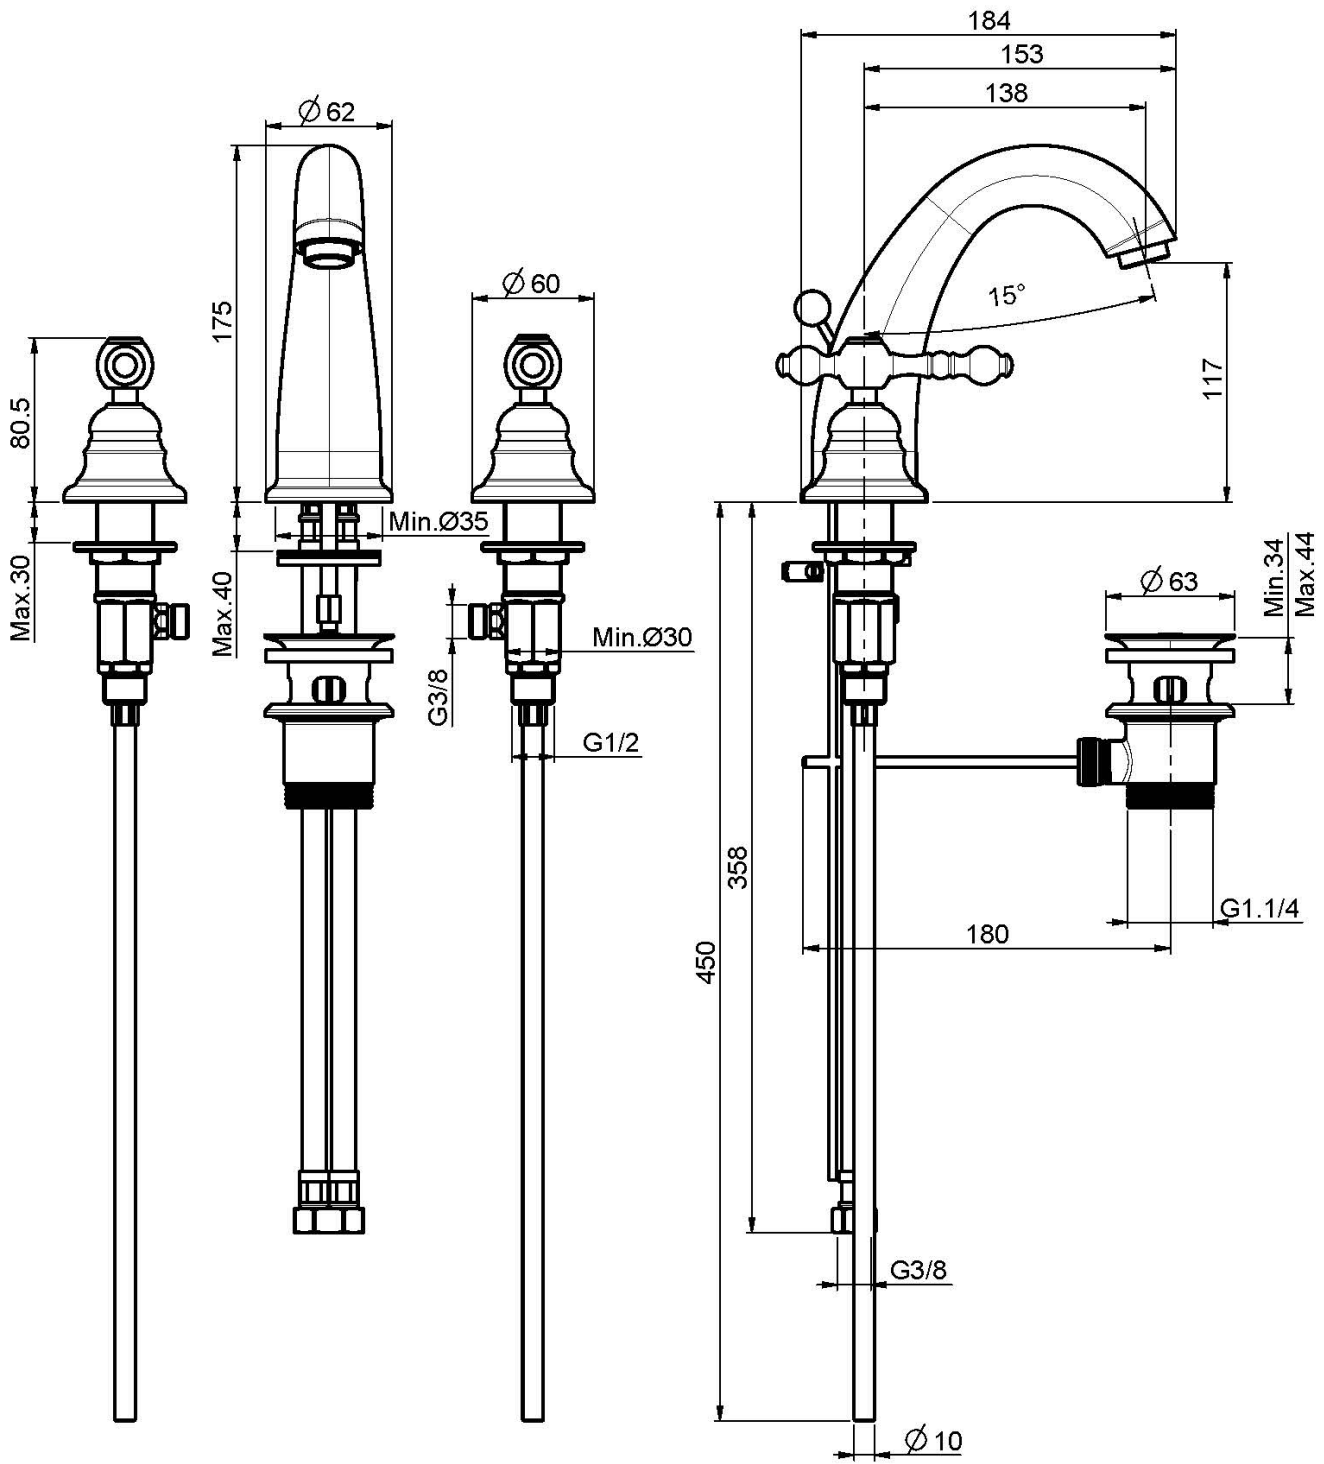

This drawing is the property of FIMA Carlo Frattini. Any complete or partial reproduction, or any transmission to third party without FIMA Carlo Frattini authorization is forbidden.