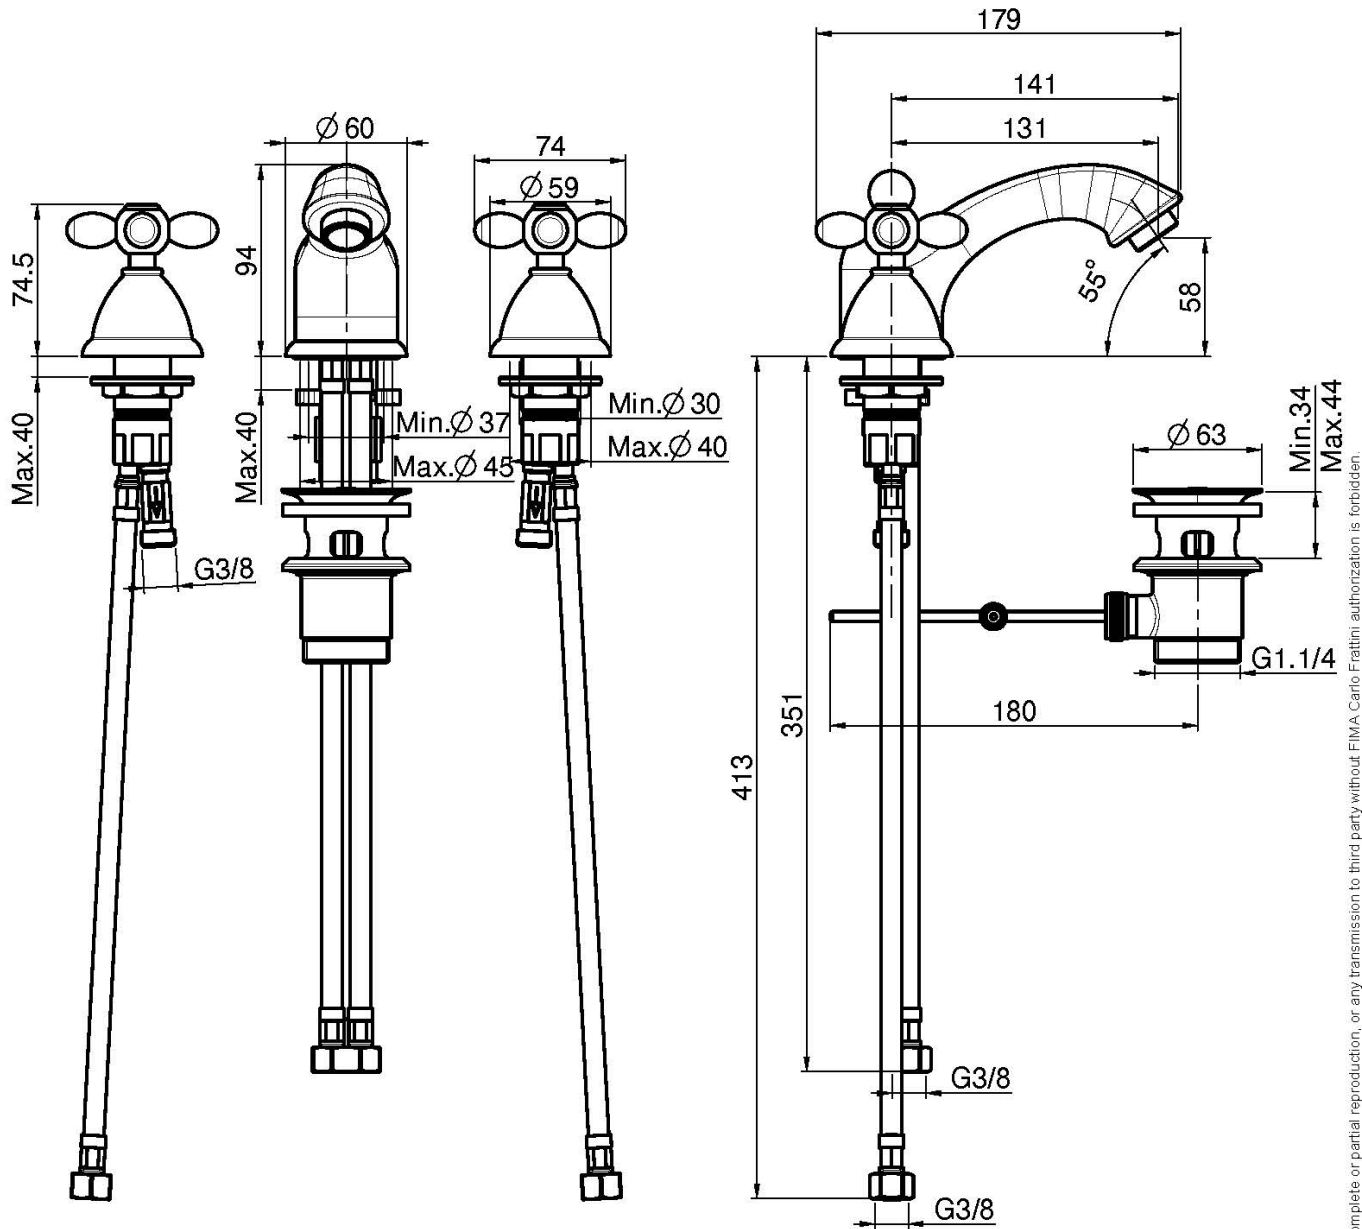

This drawing is the property of FIMA Carlo Frattini. Any complete or partial reproduction, or any transmission to third party without FIMA Carlo Frattini authorization is forbidden.