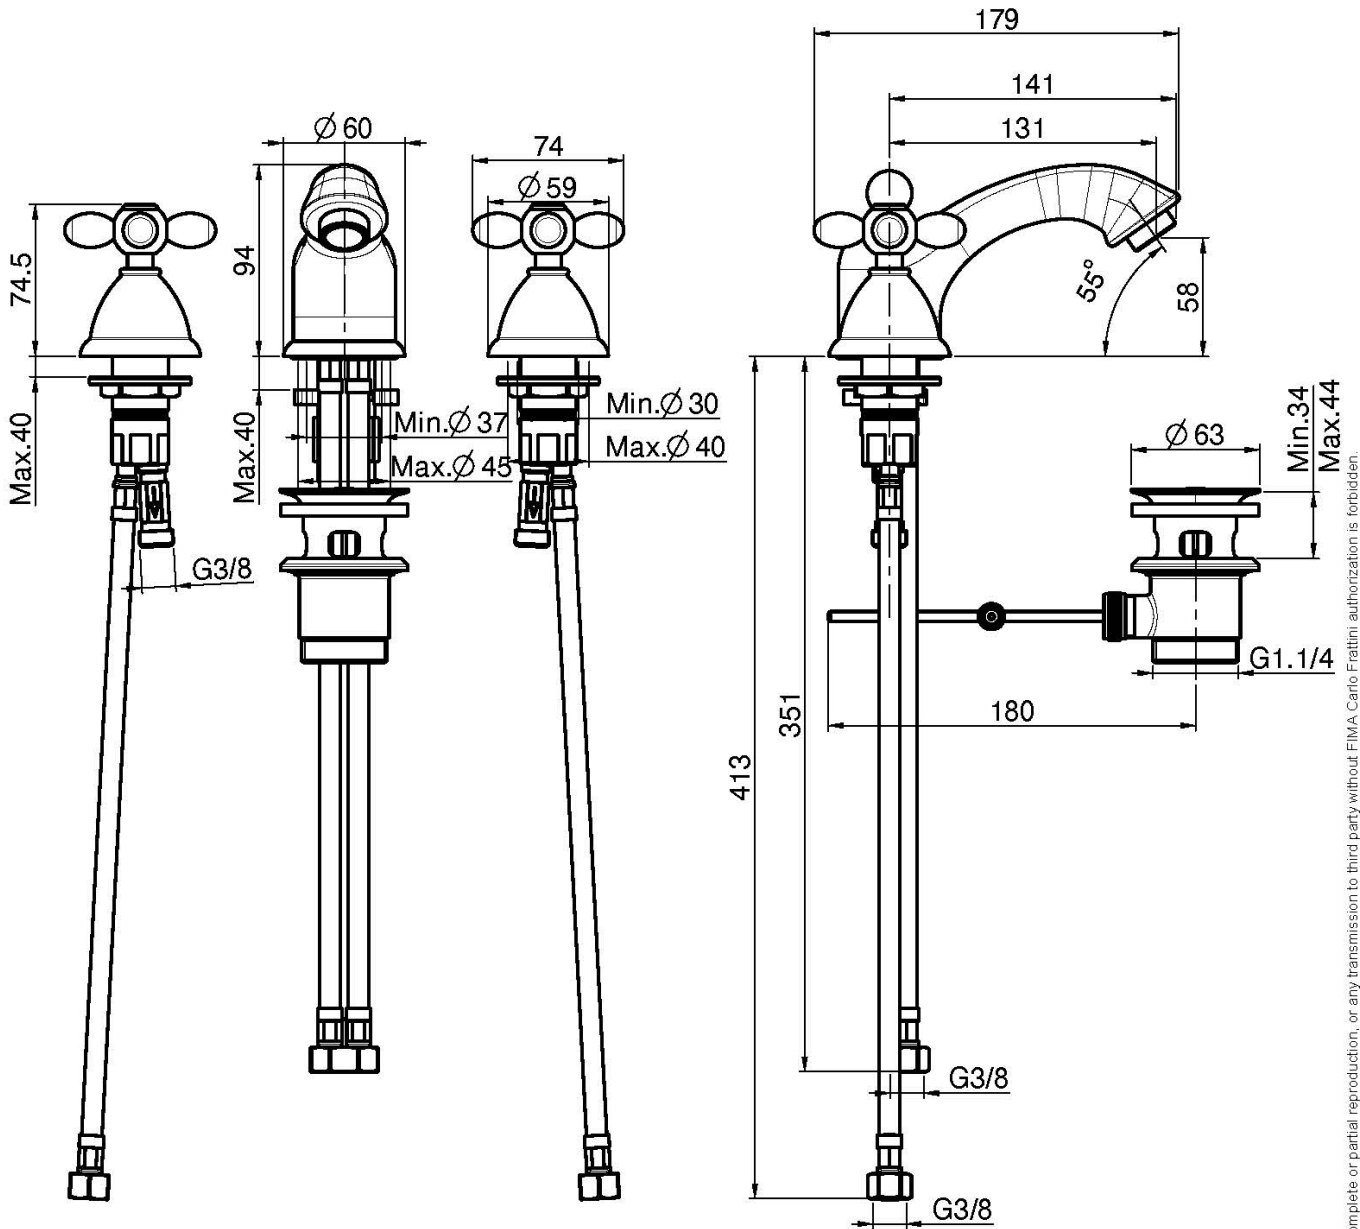

This drawing is the property of FIMA Carlo Frattini. Any complete or partial reproduction, or any transmission to third party without FIMA Carlo Frattini authorization is forbidden.