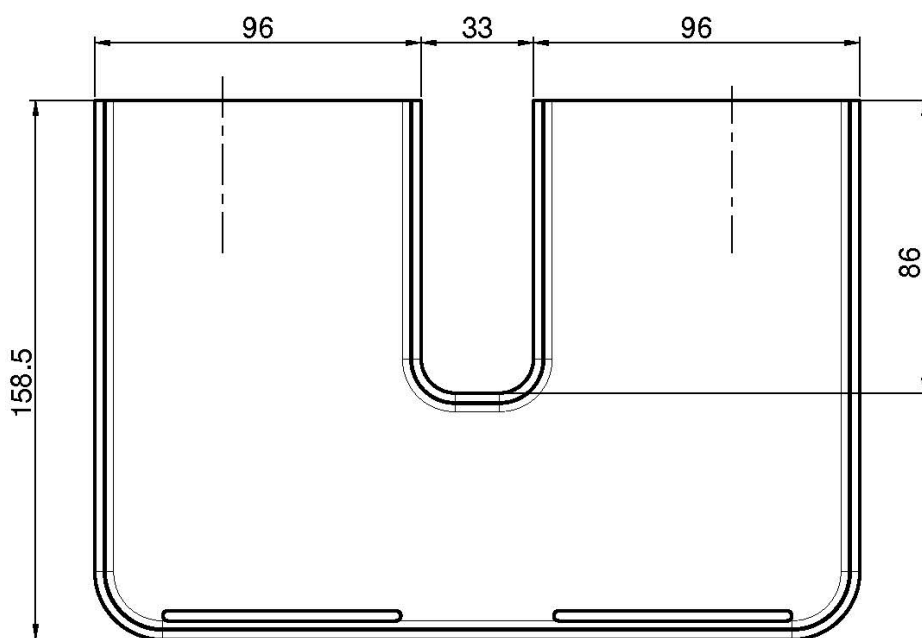

This drawing is the property of FIMA Carlo Frattini. Any complete or partial reproduction, or any transmission to third party without FIMA Carlo Frattini authorization is forbidden.