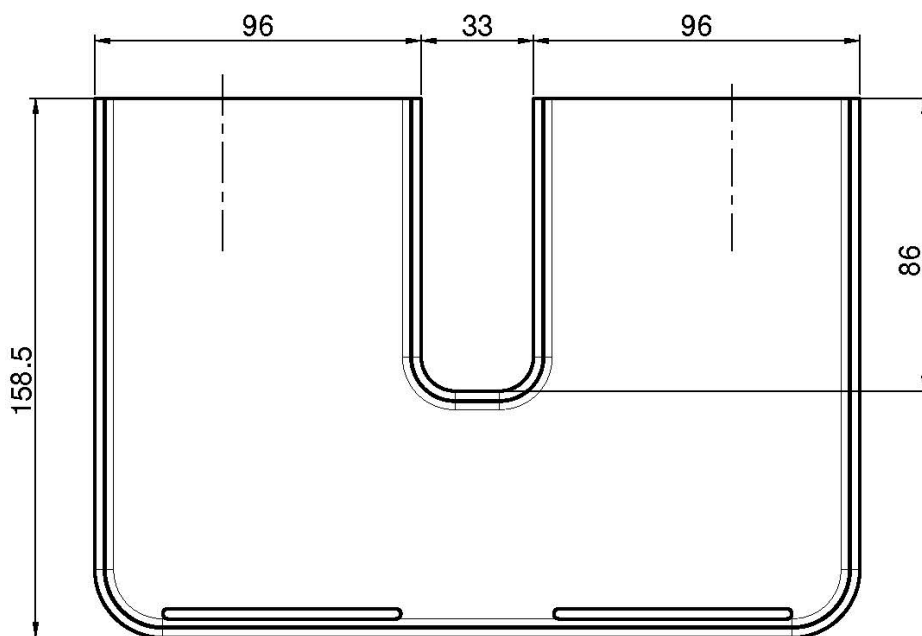

This drawing is the property of FIMA Carlo Frattini. Any complete or partial reproduction, or any transmission to third party without FIMA Carlo Frattini authorization is forbidden.