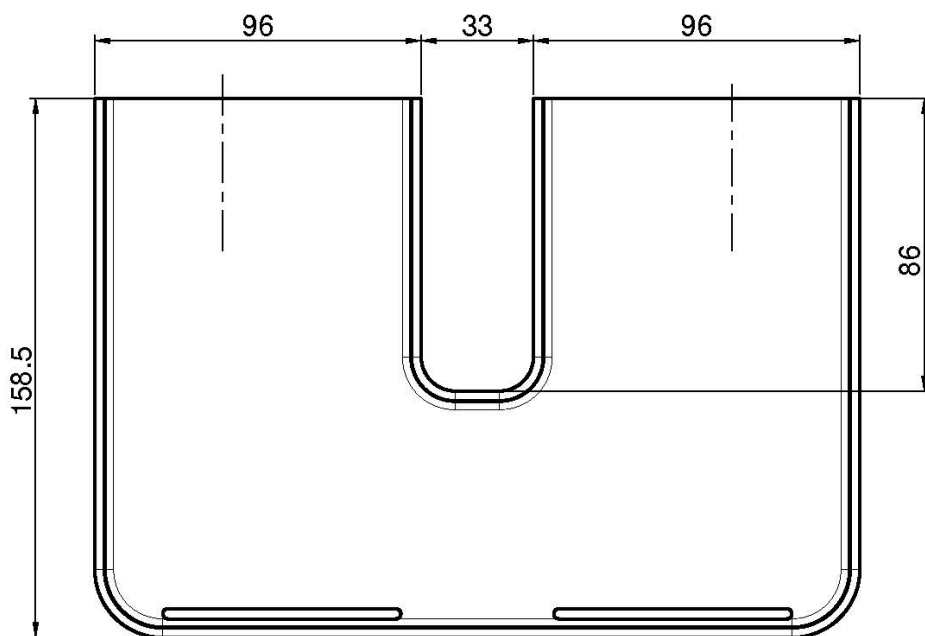

This drawing is the property of FIMA Carlo Frattini. Any complete or partial reproduction, or any transmission to third party without FIMA Carlo Frattini authorization is forbidden.