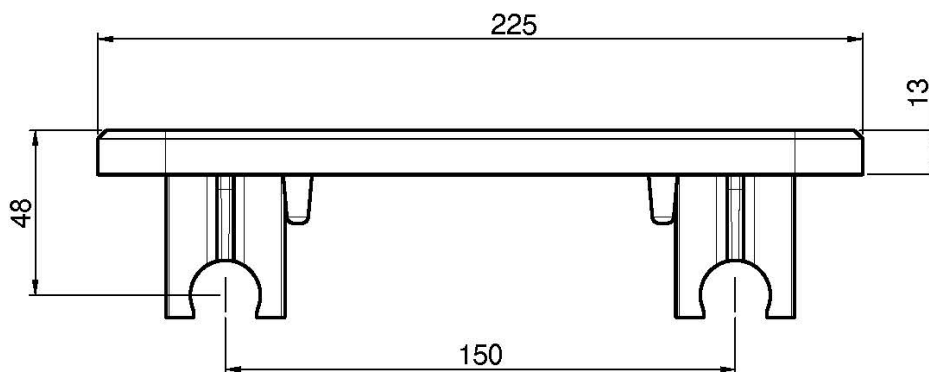

This drawing is the property of FIMA Carlo Frattini. Any complete or partial reproduction, or any transmission to third party without FIMA Carlo Frattini authorization is forbidden.