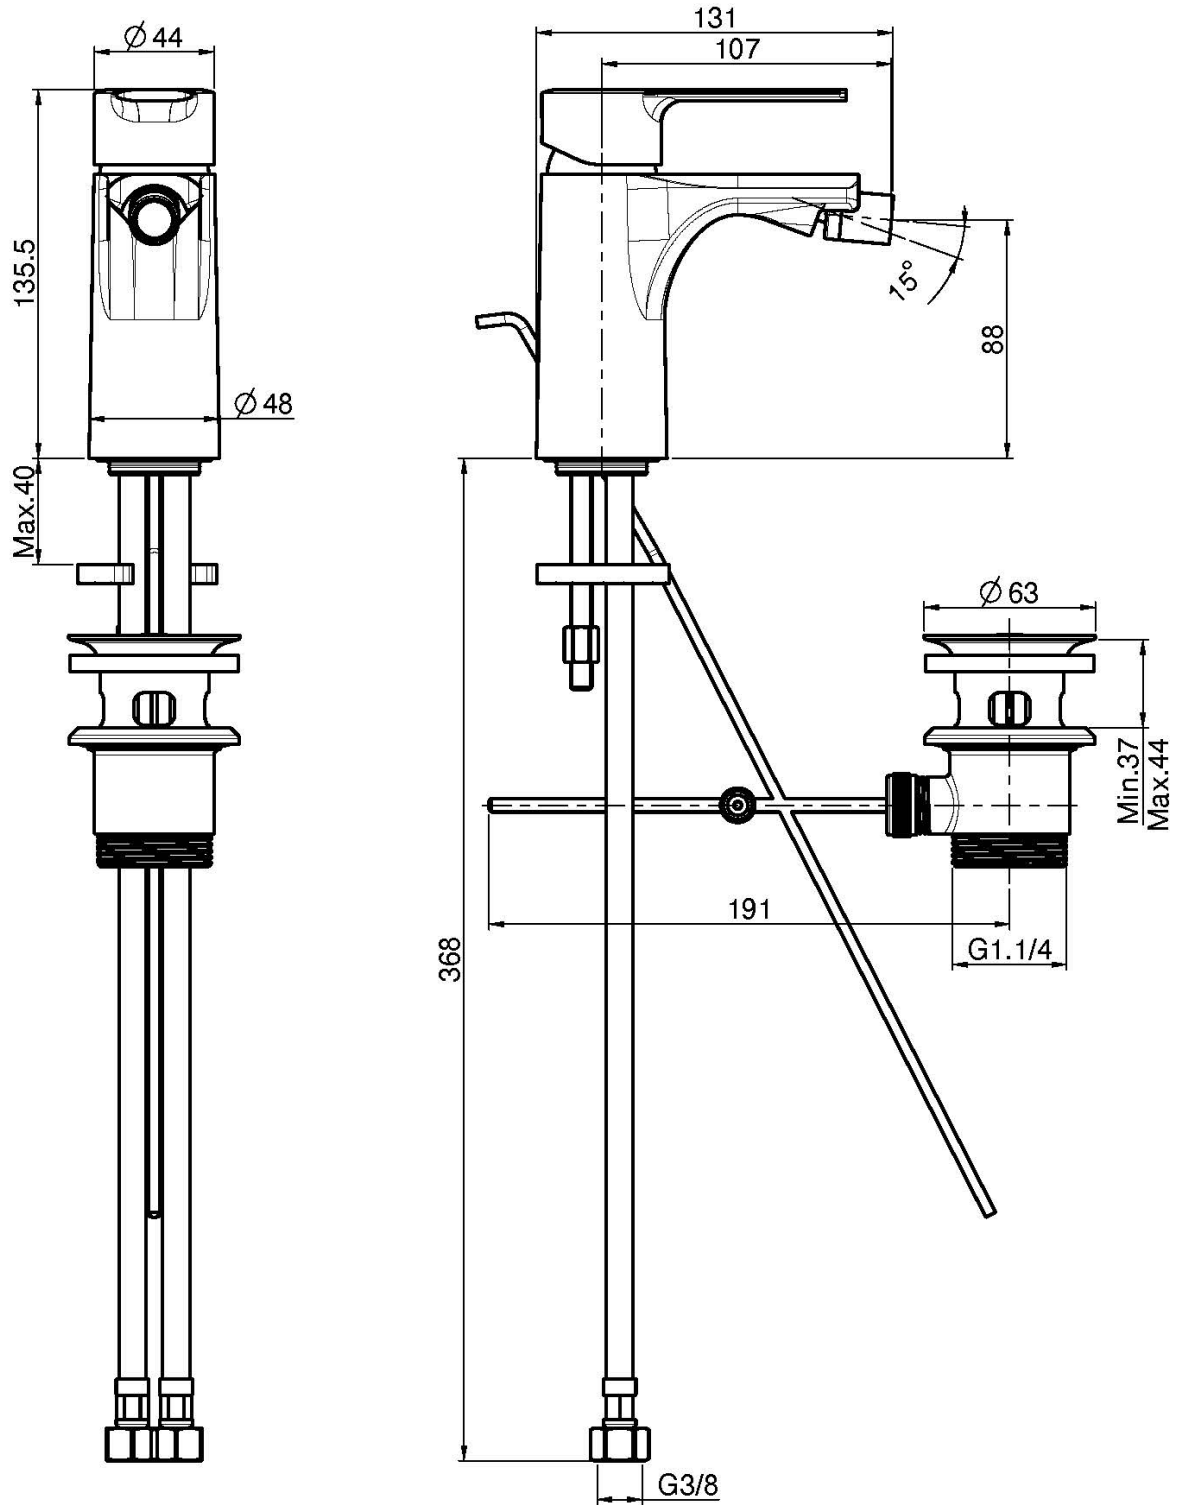

This drawing is the property of FIMA Carlo Frattini. Any complete or partial reproduction, or any transmission to third party without FIMA Carlo Frattini authorization is forbidden.