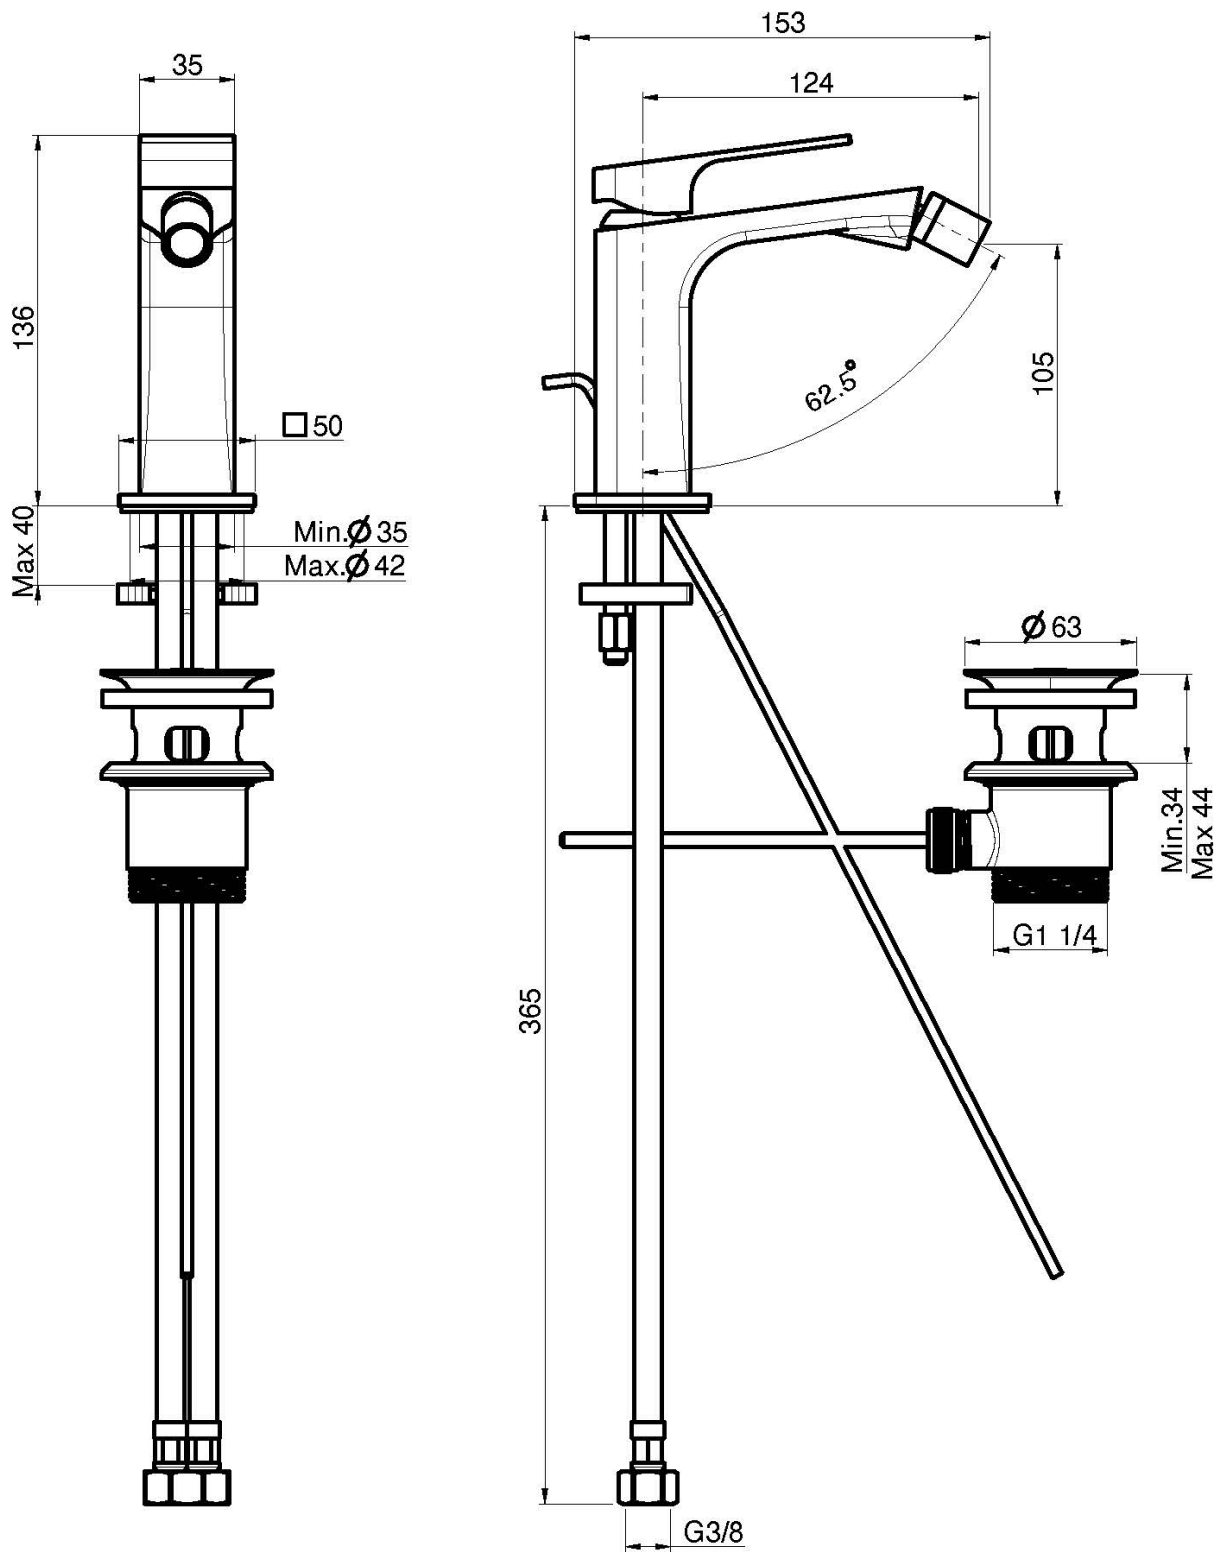

Codice F3382

MISCELATORE BIDET

- n. 2 tubi di alimentazione
- scarico 1"1/4 con troppo pieno
- le finiture bianco e nero hanno scarico click clack
- **questo prodotto è disponibile senza scarico (vedi pagina 18)**
- **questo prodotto è disponibile con scarico click clack (vedi pagina 19)**

Finiture

-  CROMO
CR
-  NICKEL SPAZZOLATO
SN
-  BIANCO OPACO
BS
-  NERO OPACO
NS

IMMAGINE

Vedere le condizioni generali di vendita presenti sul nostro
listino in vigore

This drawing is the property of FIMA Carlo Frattini. Any complete or partial reproduction, or any transmission to third party without FIMA Carlo Frattini authorization is forbidden.